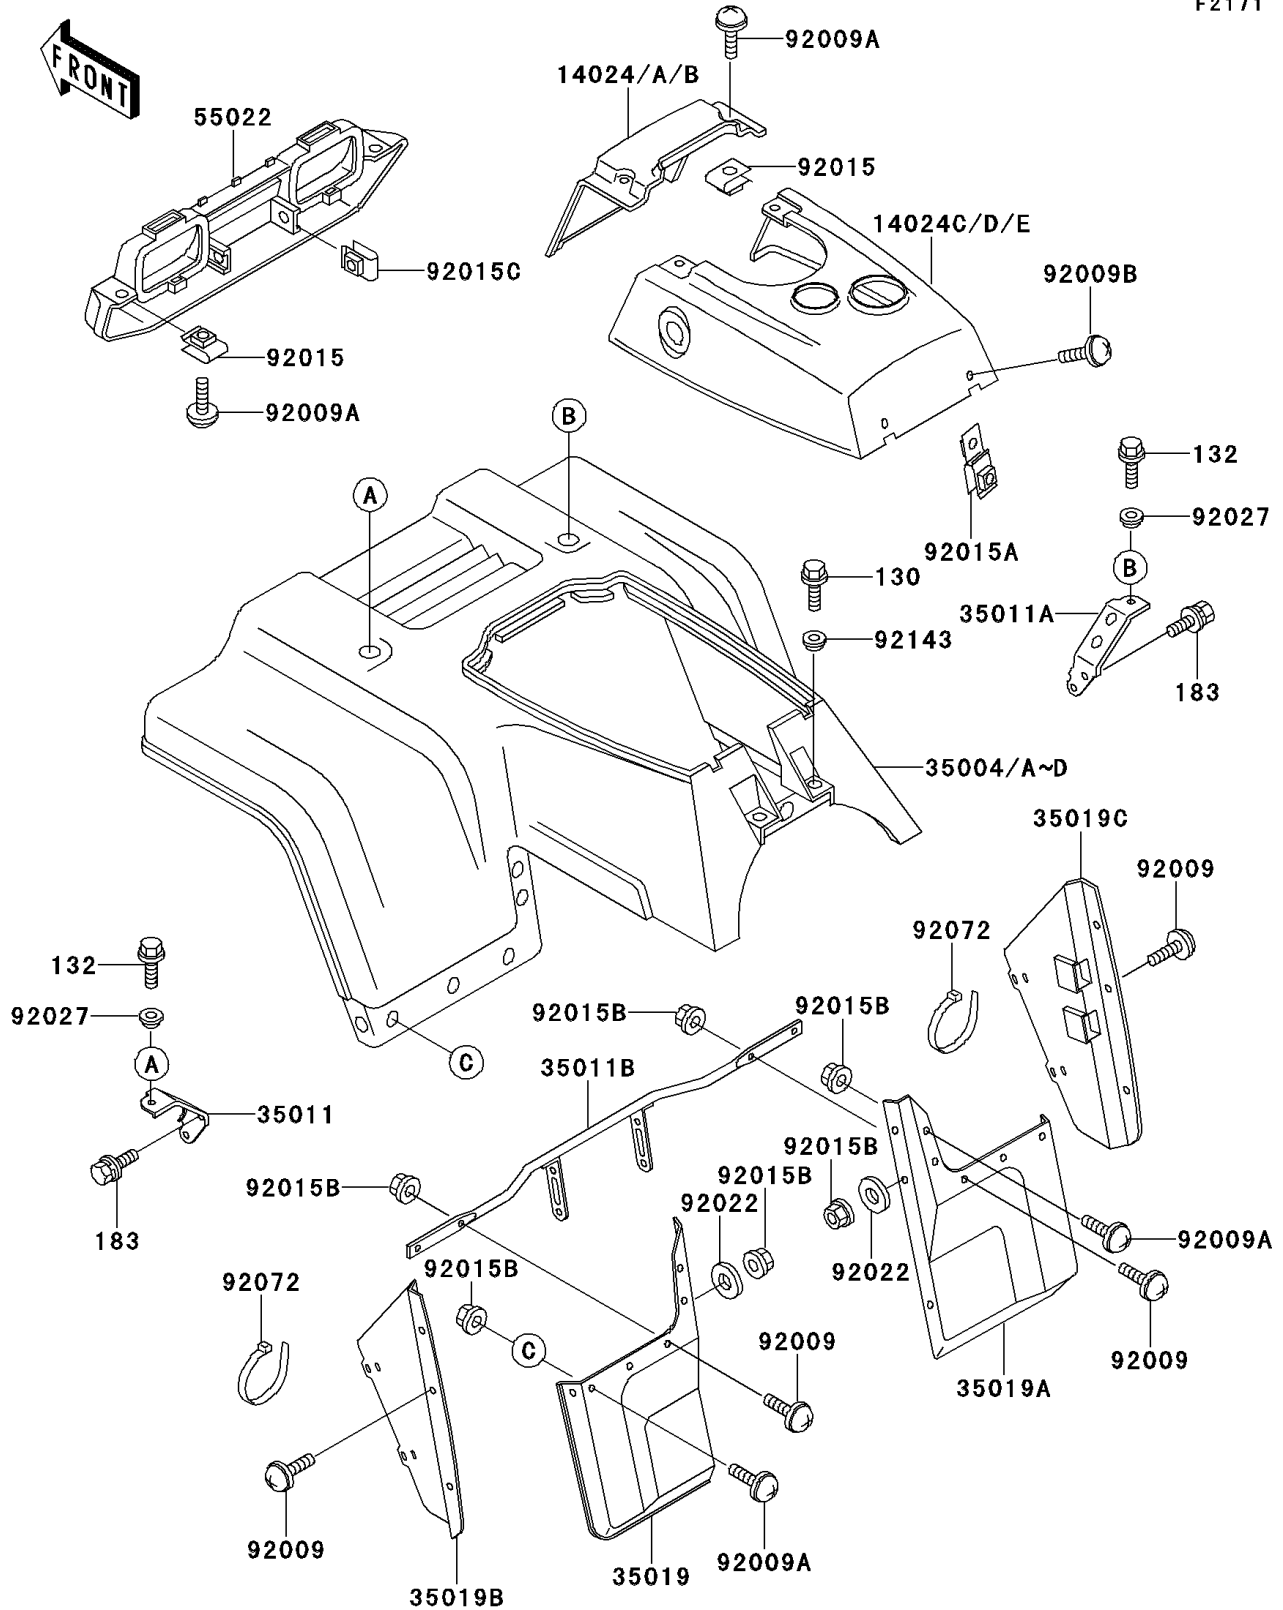

1996 Bayou 220 PARTS DIAGRAM

Front Fender(s)

F2171

1996 Bayou 220 PARTS LIST

Front Fender(s)

ITEM NAME	PART NUMBER	QUANTITY
BOLT-FLANGED,6X16 (Ref # 130)	130C0616	2
BOLT-FLANGED-SMALL (Ref # 132)	132J0820	2
BOLT-UPSET-WS-SMALL (Ref # 183)	183J0814	2
COVER,FRONT FENDER,FR,GRAY (Ref # 14024)	14024-1475-RG	1
COVER,FRONT FENDER,RR,GRAY (Ref # 14024C)	14024-1476-RG	1
FENDER-FRONT,F.GREEN (Ref # 35004B)	35004-1207-59	1
FENDER-FRONT,F.RED (Ref # 35004D)	35004-1207-6L	1
STAY,FRONT FENDER,LH (Ref # 35011)	35011-1361	1
STAY,FRONT FENDER,RH (Ref # 35011A)	35011-1362	1
STAY,FRONT FLAP (Ref # 35011B)	35011-1368	1
FLAP,FR,LH (Ref # 35019)	35019-1195	1
FLAP,FR,RH (Ref # 35019A)	35019-1196	1
FLAP,FR,INSIDE,LH (Ref # 35019B)	35019-1197	1
FLAP,FR,INSIDE,RH (Ref # 35019C)	35019-1198	1
COVER-HEAD LAMP,BLACK (Ref # 55022)	55022-1060-6D	1
SCREW,6X18,BLACK (Ref # 92009)	92009-1181	10
SCREW,6X14 (Ref # 92009A)	92009-1288	12
SCREW,6X10 (Ref # 92009B)	92009-1402	2
NUT,6MM (Ref # 92015)	92015-1094	4
NUT,PLATE (Ref # 92015A)	92015-1667	2
NUT,LOCK,FLANGED,6MM (Ref # 92015B)	92015-1675	18
NUT,CLIP,8MM (Ref # 92015C)	92015-1691	2
WASHER,6.5X20X1.6 (Ref # 92022)	92022-1557	6
COLLAR (Ref # 92027)	92027-1908	2
BAND,L=149 (Ref # 92072)	92072-031	4
COLLAR,L=6.5 (Ref # 92143)	92143-1025	2