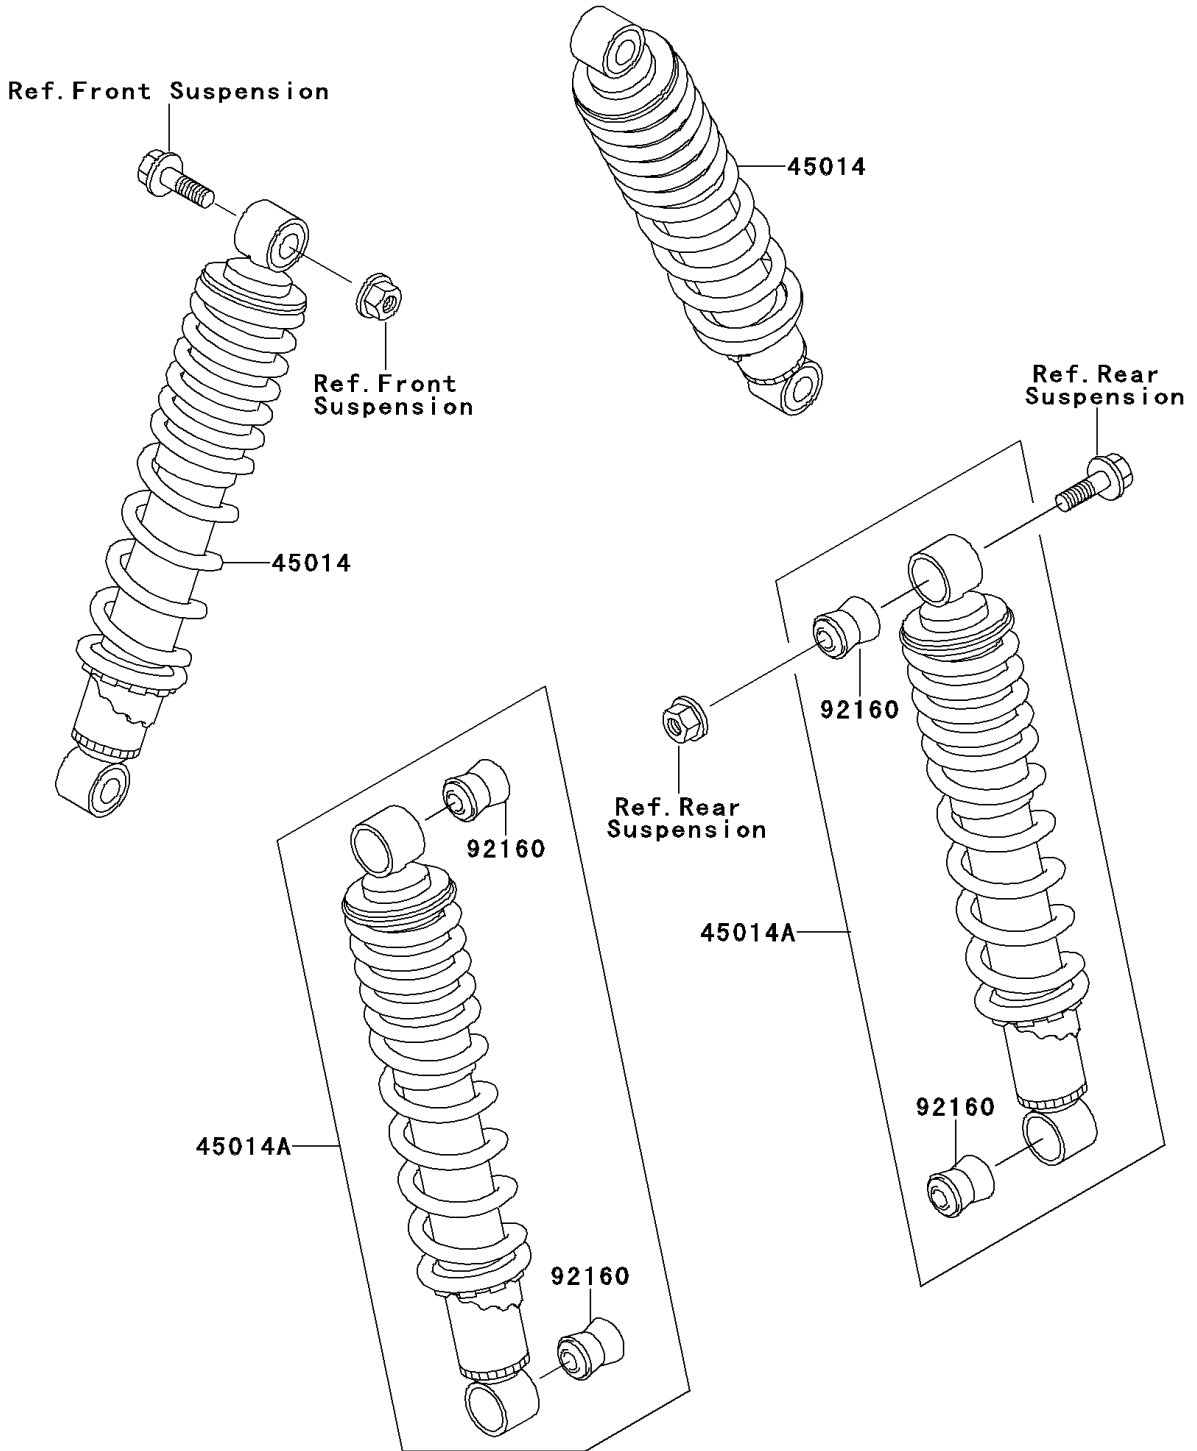

# 1992 Bayou 220 PARTS DIAGRAM

Shock Absorber(s)

F2280

## 1992 Bayou 220 PARTS LIST

### Shock Absorber(s)

ITEM NAME	PART NUMBER	QUANTITY
SHOCKABSORBER,FR (Ref # 45014)	45014-1455	2
SHOCKABSORBER,RR (Ref # 45014A)	45014-1456	2
DAMPER,SHOCKABSORBER (Ref # 92160)	92160-1173	4