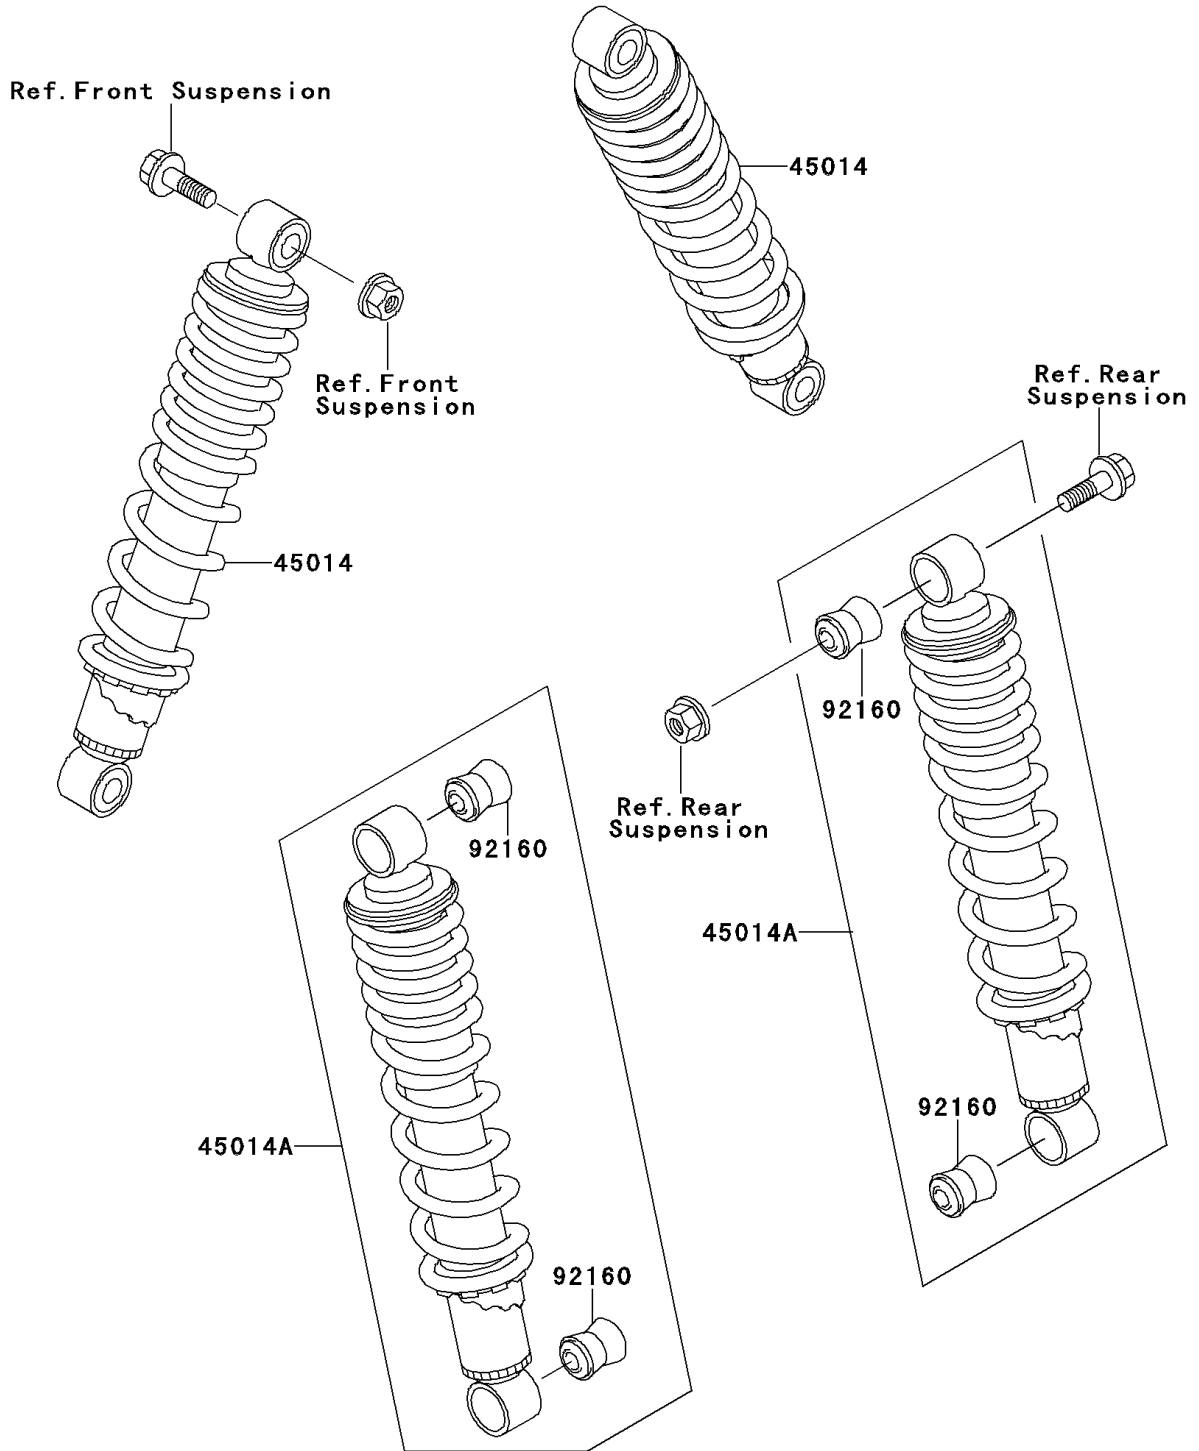

1994 Bayou 220 PARTS DIAGRAM

Shock Absorber(s)

F2280

1994 Bayou 220 PARTS LIST

Shock Absorber(s)

| ITEM NAME | PART NUMBER | QUANTITY |
|------------------------------------|-------------|----------|
| SHOCKABSORBER,FR (Ref # 45014) | 45014-1455 | 2 |
| SHOCKABSORBER,RR (Ref # 45014A) | 45014-1456 | 2 |
| DAMPER,SHOCKABSORBER (Ref # 92160) | 92160-1173 | 4 |