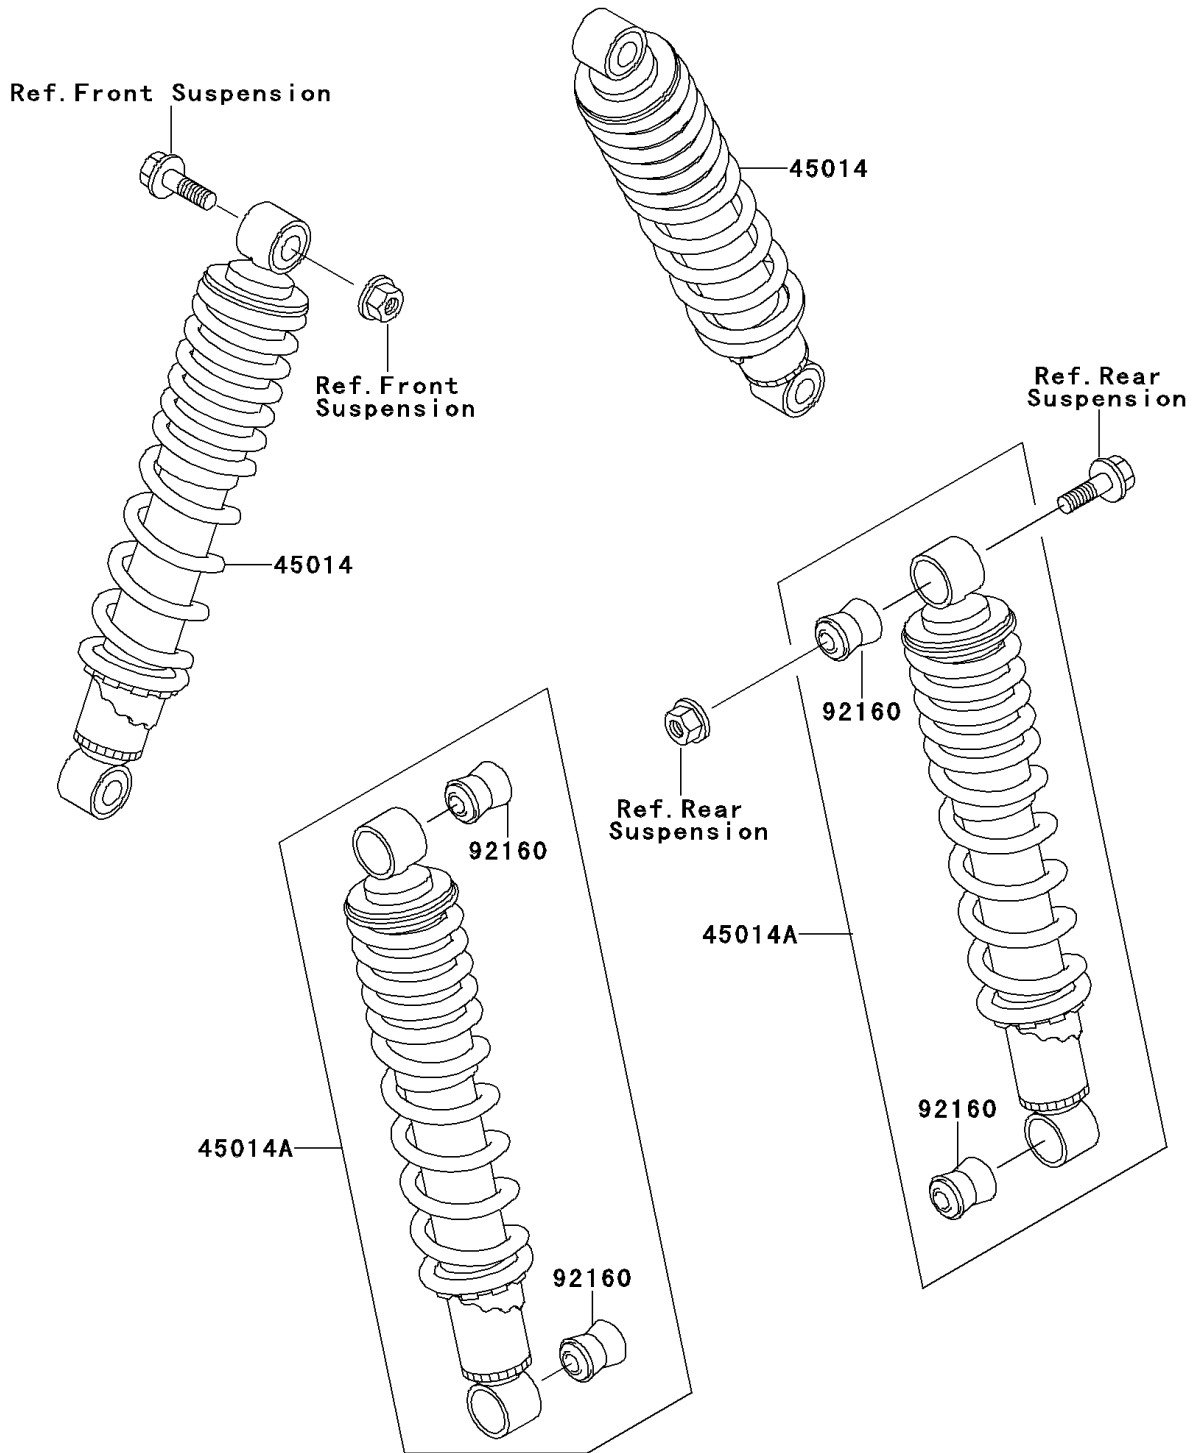

1995 Bayou 220 PARTS DIAGRAM

Shock Absorber(s)

F2280

1995 Bayou 220 PARTS LIST

Shock Absorber(s)

ITEM NAME	PART NUMBER	QUANTITY
SHOCKABSORBER,FR (Ref # 45014)	45014-1455	2
SHOCKABSORBER,RR (Ref # 45014A)	45014-1456	2
DAMPER,SHOCKABSORBER (Ref # 92160)	92160-1173	4