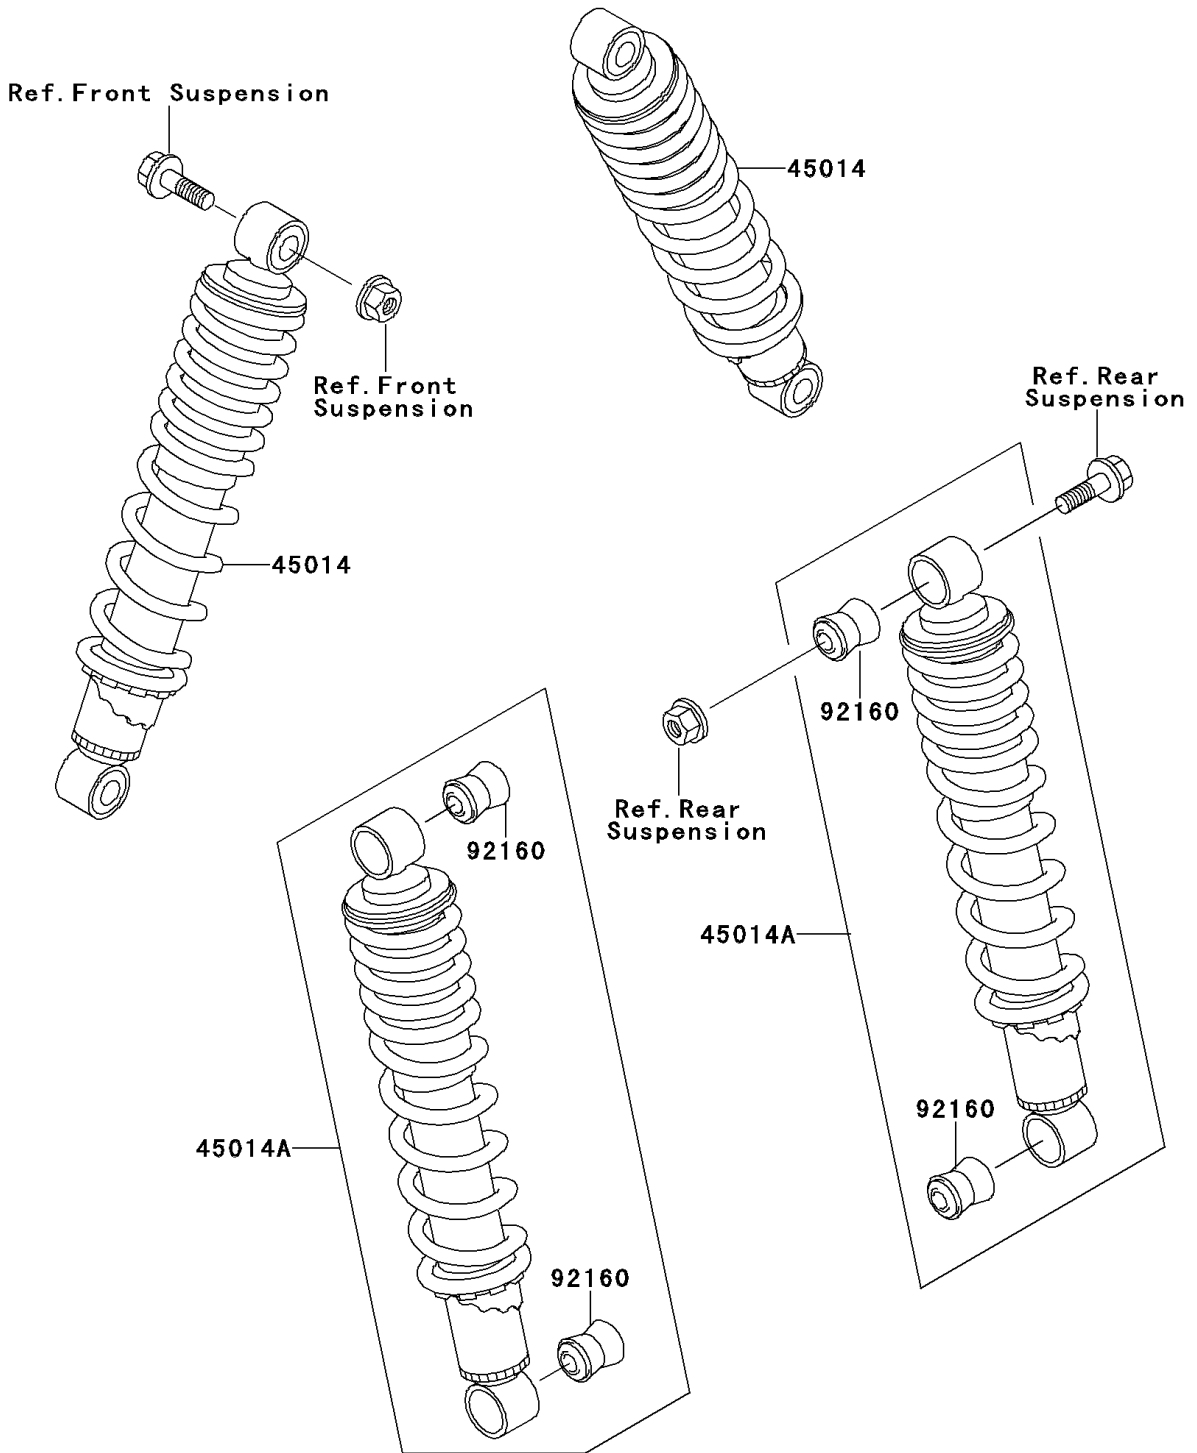

# 1996 Bayou 220 PARTS DIAGRAM

Shock Absorber(s)

F2280

# 1996 Bayou 220 PARTS LIST

## Shock Absorber(s)

ITEM NAME	PART NUMBER	QUANTITY
SHOCKABSORBER,FR (Ref # 45014)	45014-1455	2
SHOCKABSORBER,RR (Ref # 45014A)	45014-1456	2
DAMPER,SHOCKABSORBER (Ref # 92160)	92160-1173	4