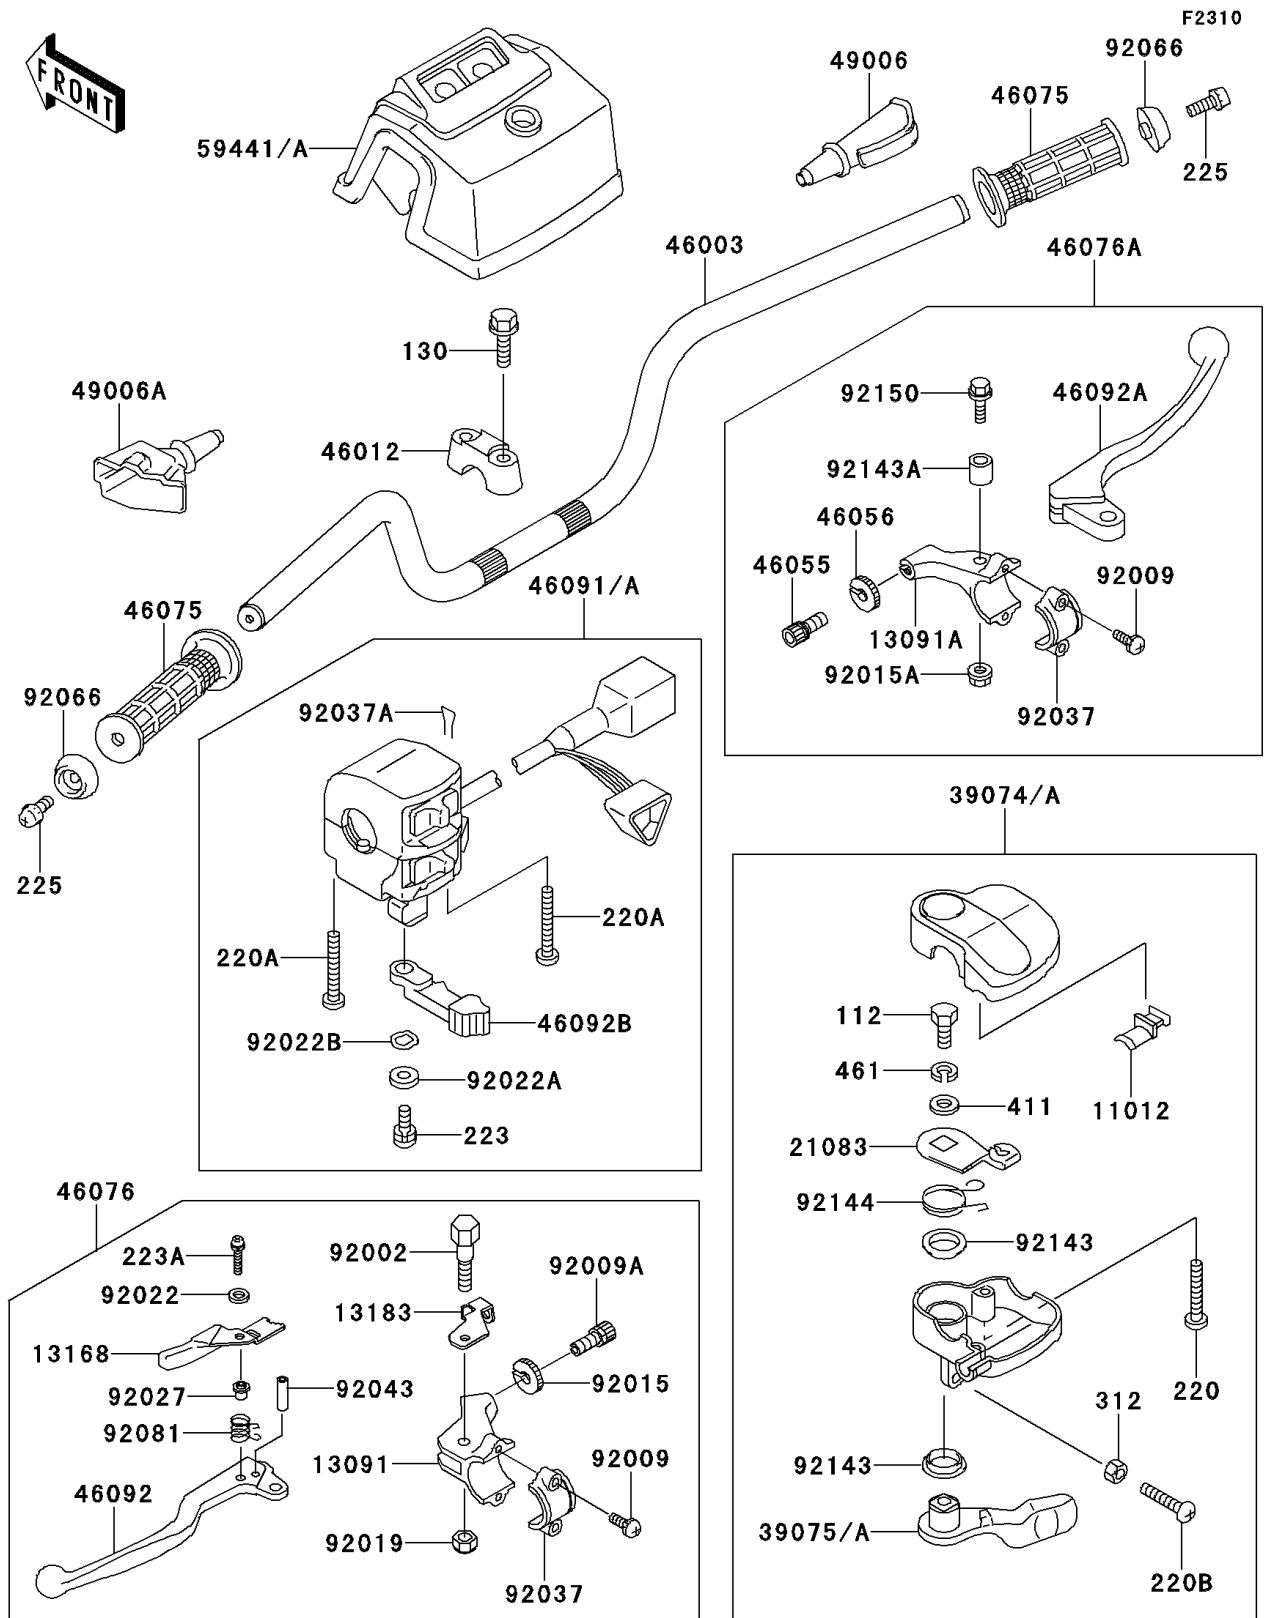

1994 Bayou 220 PARTS DIAGRAM

Handlebar

1994 Bayou 220 PARTS LIST

Handlebar

ITEM NAME	PART NUMBER	QUANTITY
CAP (Ref # 11012)	11012-1425	1
HOLDER (Ref # 13091)	13091-1349	1
HOLDER,BRAKE LEVER,RH (Ref # 13091A)	13091-1541	1
LEVER,LOCK (Ref # 13168)	13168-1346	1
PLATE,LOCK (Ref # 13183)	13183-1076	1
ARM (Ref # 21083)	21083-1068	1
LEVER-ASSY-THROTTLE (Ref # 39074)	39074-1053	1
LEVER-THROTTLE (Ref # 39075)	39075-1056	1
HANDLE (Ref # 46003)	46003-1291	1
HOLDER-HANDLE (Ref # 46012)	46012-1168	2
SCREW,CABLE ADJUST,8MM (Ref # 46055)	46055-003	1
NUT,CABLE ADJUST LOCK (Ref # 46056)	46056-005	1
GRIP (Ref # 46075)	46075-4003	2
LEVER-ASSY-GRIP,LH (Ref # 46076)	46076-1143	1
LEVER-ASSY-GRIP,RH (Ref # 46076A)	46076-1157	1
HOUSING-ASSY-CONTROL,LH (Ref # 46091)	46091-1450	1
LEVER-GRIP (Ref # 46092)	46092-1107	1
LEVER-GRIP,FRONT BRAKE (Ref # 46092A)	46092-1133	1
LEVER-GRIP,CHOKE (Ref # 46092B)	46092-1149	1
BOOT,LEVER HOLDER (Ref # 49006)	49006-1017	1
BOOT,CLUTCH LEVER (Ref # 49006A)	49006-1057	1
COVER-HANDLE,BLACK (Ref # 59441)	59441-1076-6D	1
BOLT,5MM (Ref # 92002)	92002-1447	1
SCREW,5X18 (Ref # 92009)	92009-1367	4
SCREW,CABLE ADJUST,8MM (Ref # 92009A)	92009-1435	1
NUT,CABLE ADJUST LOCK (Ref # 92015)	92015-1596	1
NUT,LOCK,5MM (Ref # 92015A)	92015-1719	1
NUT,LOCK,5MM (Ref # 92019)	92019-014	1
WASHER,4MM (Ref # 92022)	92022-1647	1