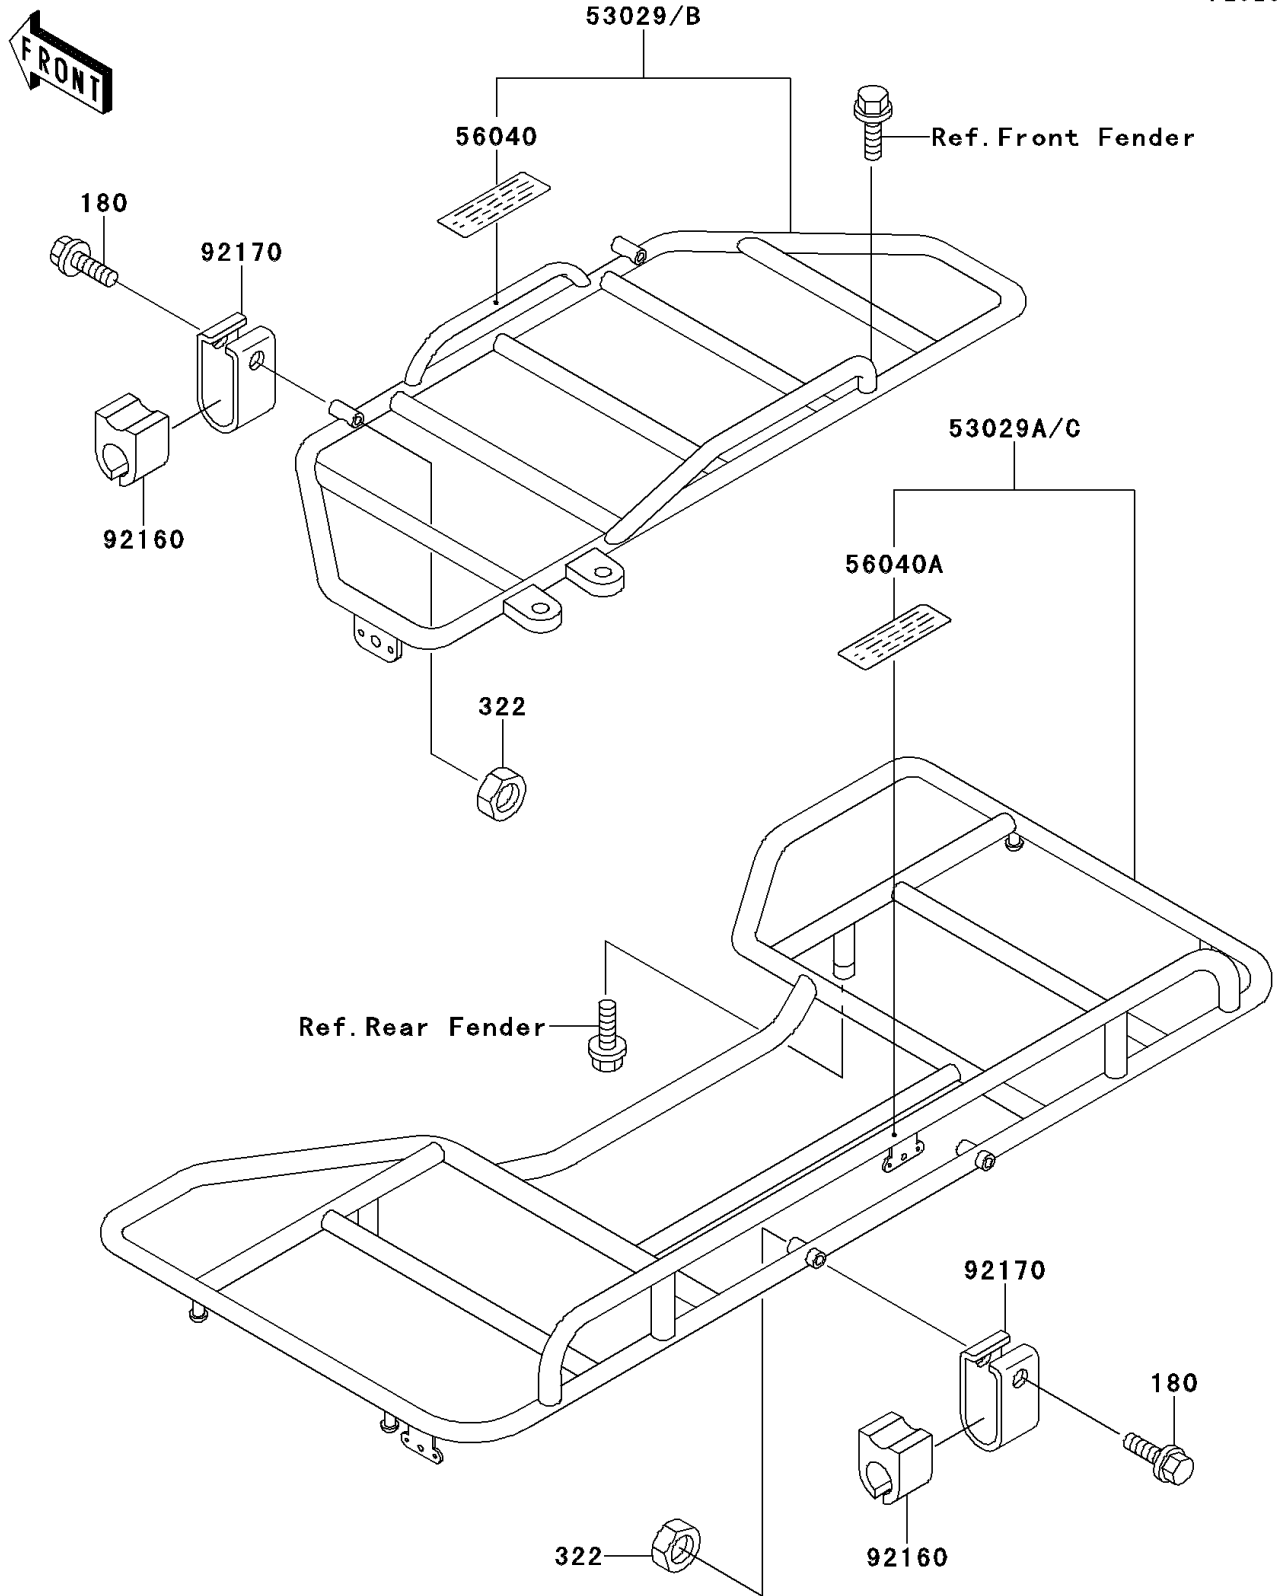

1994 Bayou 220 PARTS DIAGRAM

Carrier(s)

F2520

1994 Bayou 220 PARTS LIST

Carrier(s)

ITEM NAME	PART NUMBER	QUANTITY
BOLT-UPSET-WS (Ref # 180)	180J0640	4
NUT-CAP,6MM,BLACK (Ref # 322)	322C0600	4
LABEL-WARNING,MAXIMUM LOAD (Ref # 56040)	56040-1264	1
LABEL-WARNING,MAXIMUM LOAD (Ref # 56040A)	56040-1265	1
DAMPER (Ref # 92160)	92160-1112	4
CLAMP (Ref # 92170)	92170-1075	4
CARRIER,FR (Ref # 53029)	53029-1113	1
CARRIER,RR (Ref # 53029A)	53029-1114	1
CARRIER,FR (Ref # 53029B)	53029-1118	1
CARRIER,RR (Ref # 53029C)	53029-1119	1