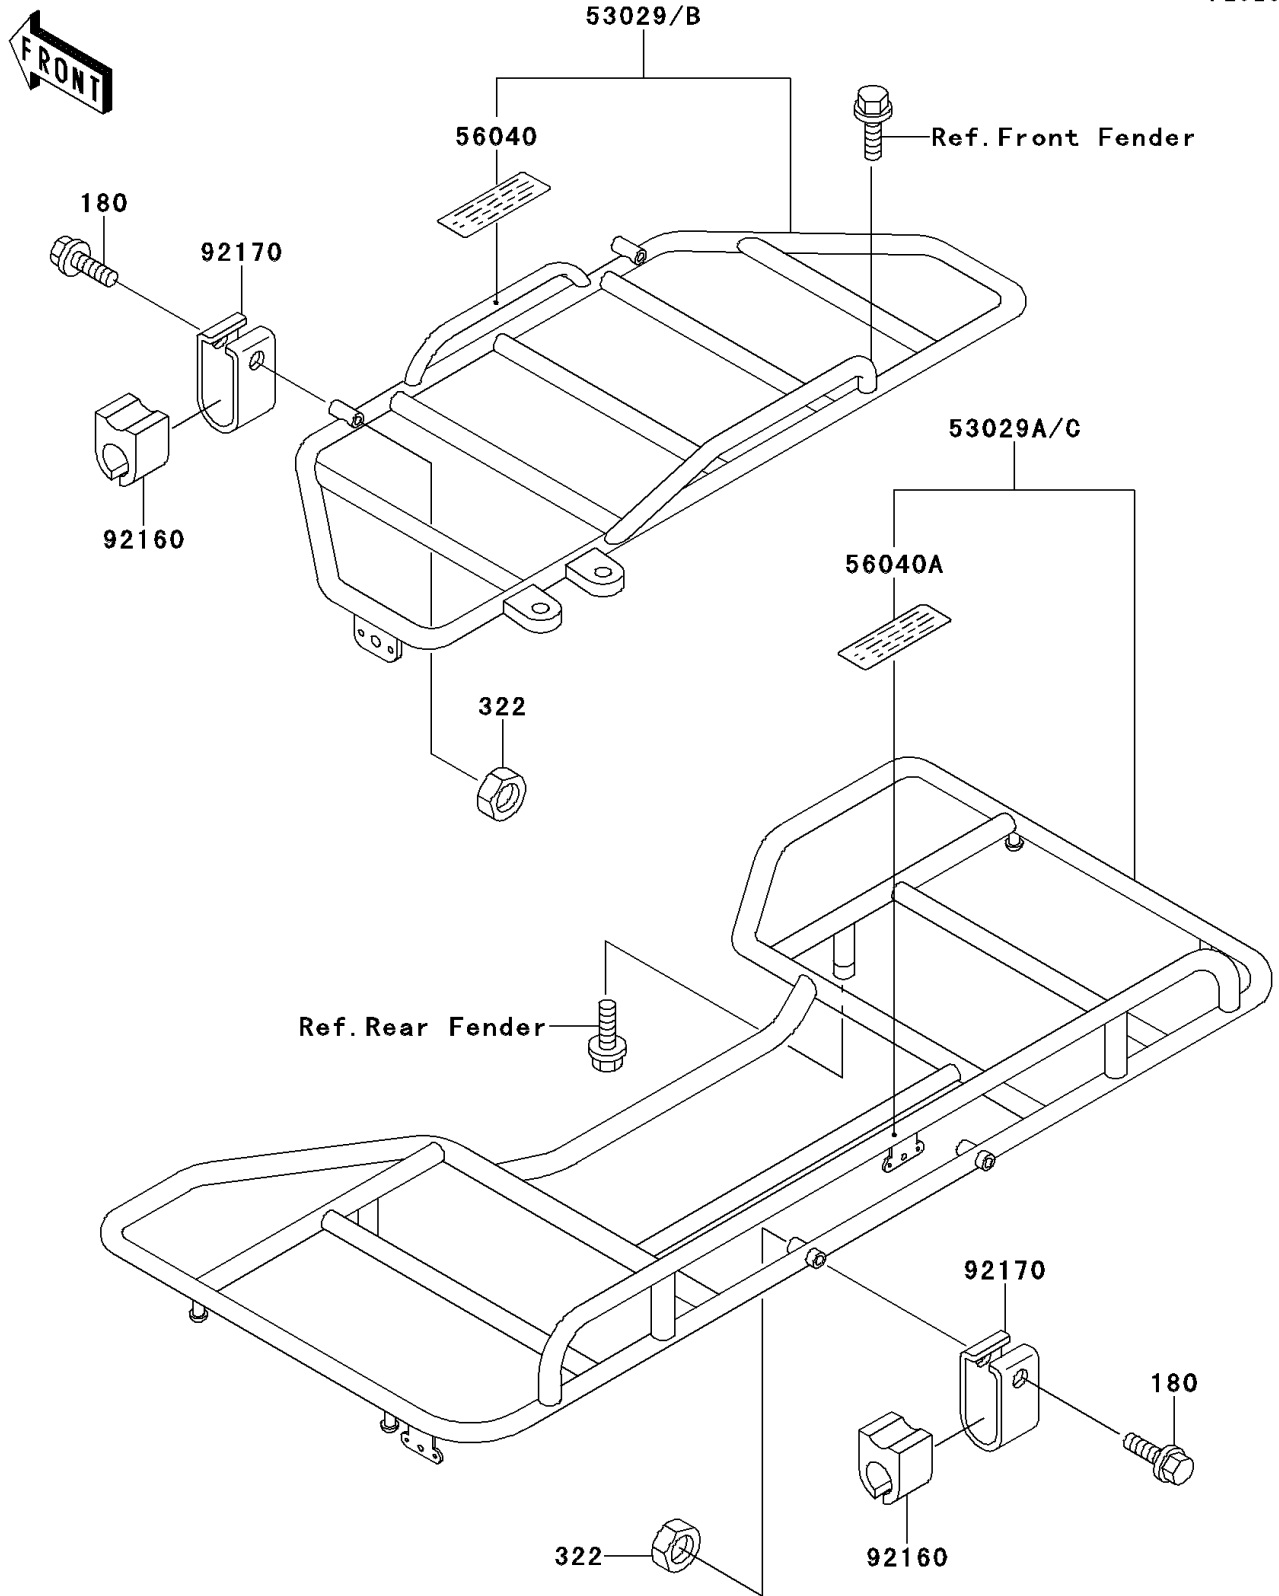

1995 Bayou 220 PARTS DIAGRAM

Carrier(s)

F2520

1995 Bayou 220 PARTS LIST

Carrier(s)

ITEM NAME	PART NUMBER	QUANTITY
BOLT-UPSET-WS (Ref # 180)	180J0640	4
NUT-CAP,6MM,BLACK (Ref # 322)	322C0600	4
LABEL-WARNING,MAXIMUM LOAD (Ref # 56040)	56040-1264	1
LABEL-WARNING,MAXIMUM LOAD (Ref # 56040A)	56040-1265	1
DAMPER (Ref # 92160)	92160-1112	4
CLAMP (Ref # 92170)	92170-1075	4
CARRIER,FR (Ref # 53029)	53029-1113	1
CARRIER,RR (Ref # 53029A)	53029-1114	1
CARRIER,FR (Ref # 53029B)	53029-1118	1
CARRIER,RR (Ref # 53029C)	53029-1119	1