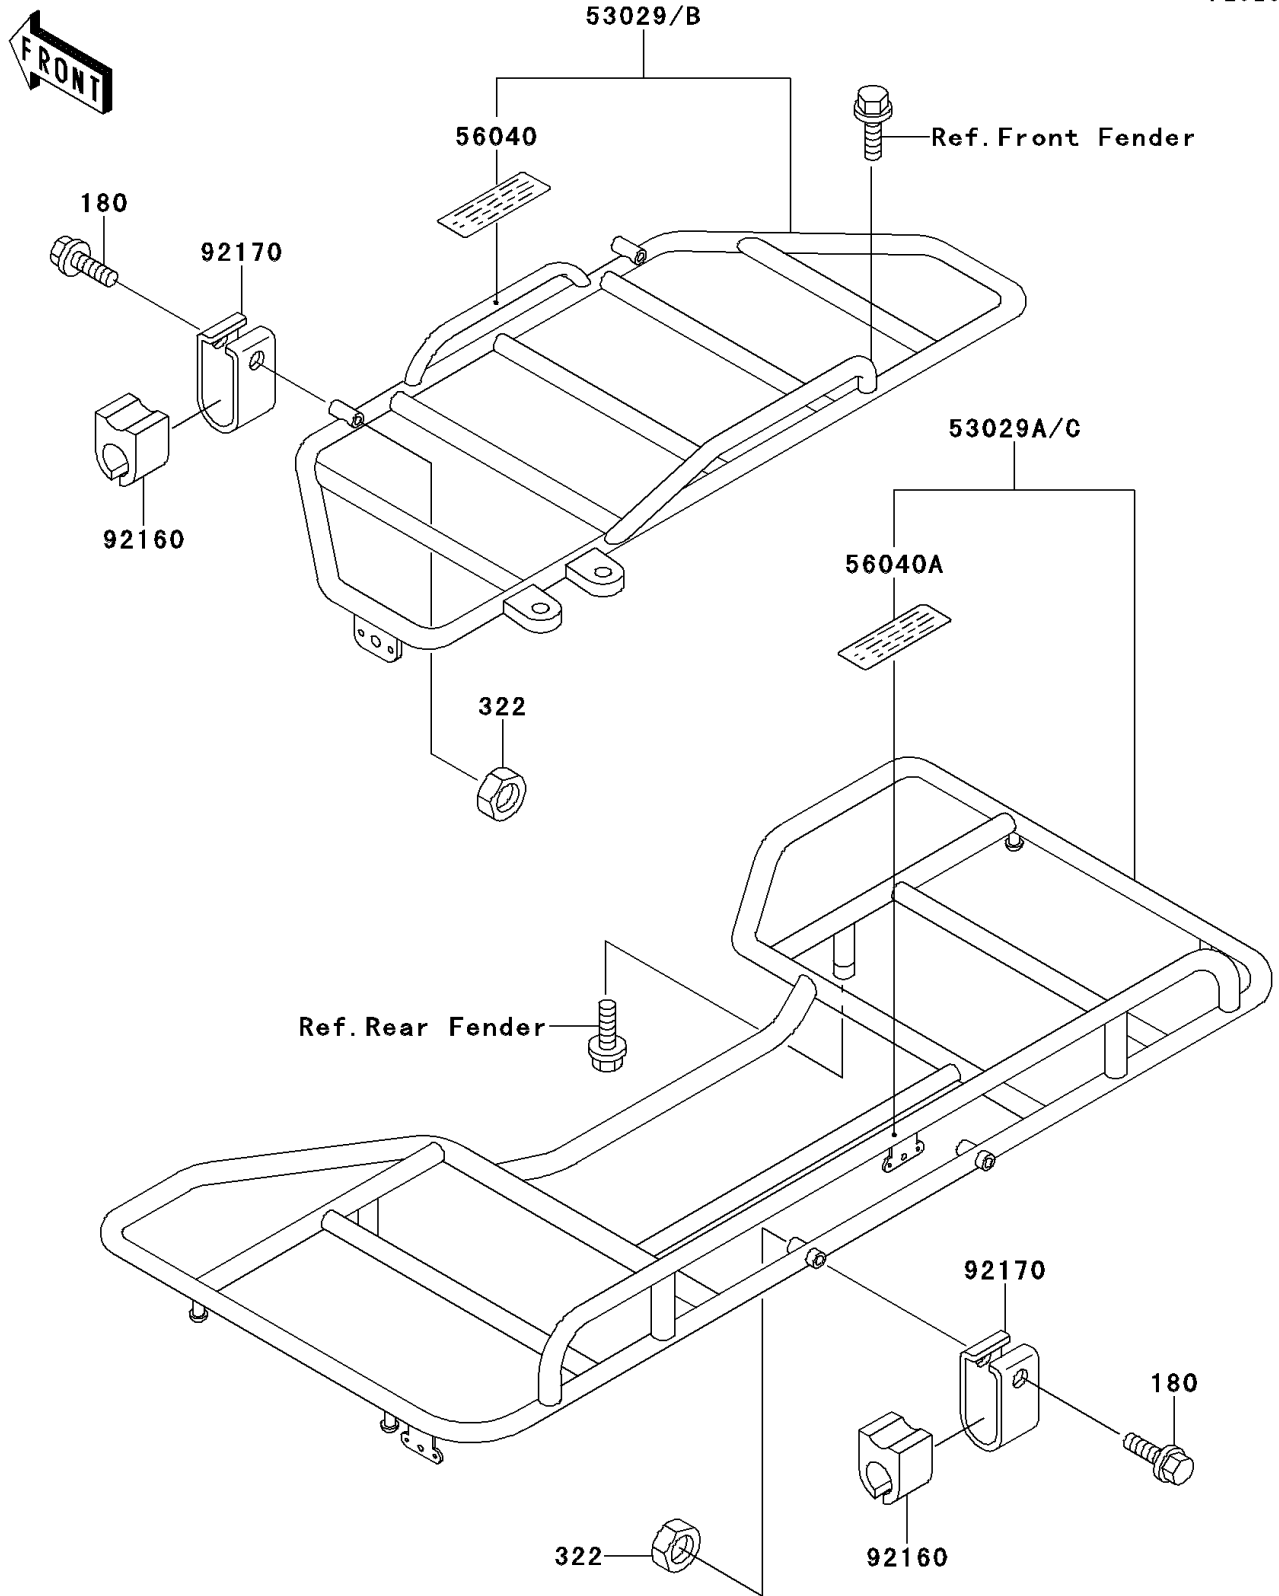

# 1996 Bayou 220 PARTS DIAGRAM

Carrier(s)

F2520

# 1996 Bayou 220 PARTS LIST

Carrier(s)

ITEM NAME	PART NUMBER	QUANTITY
BOLT-UPSET-WS (Ref # 180)	180J0640	4
NUT-CAP,6MM,BLACK (Ref # 322)	322C0600	4
LABEL-WARNING,MAXIMUM LOAD (Ref # 56040)	56040-1264	1
LABEL-WARNING,MAXIMUM LOAD (Ref # 56040A)	56040-1265	1
DAMPER (Ref # 92160)	92160-1112	4
CLAMP (Ref # 92170)	92170-1075	4
CARRIER,FR (Ref # 53029)	53029-1113	1
CARRIER,RR (Ref # 53029A)	53029-1114	1
CARRIER,FR (Ref # 53029B)	53029-1118	1
CARRIER,RR (Ref # 53029C)	53029-1119	1