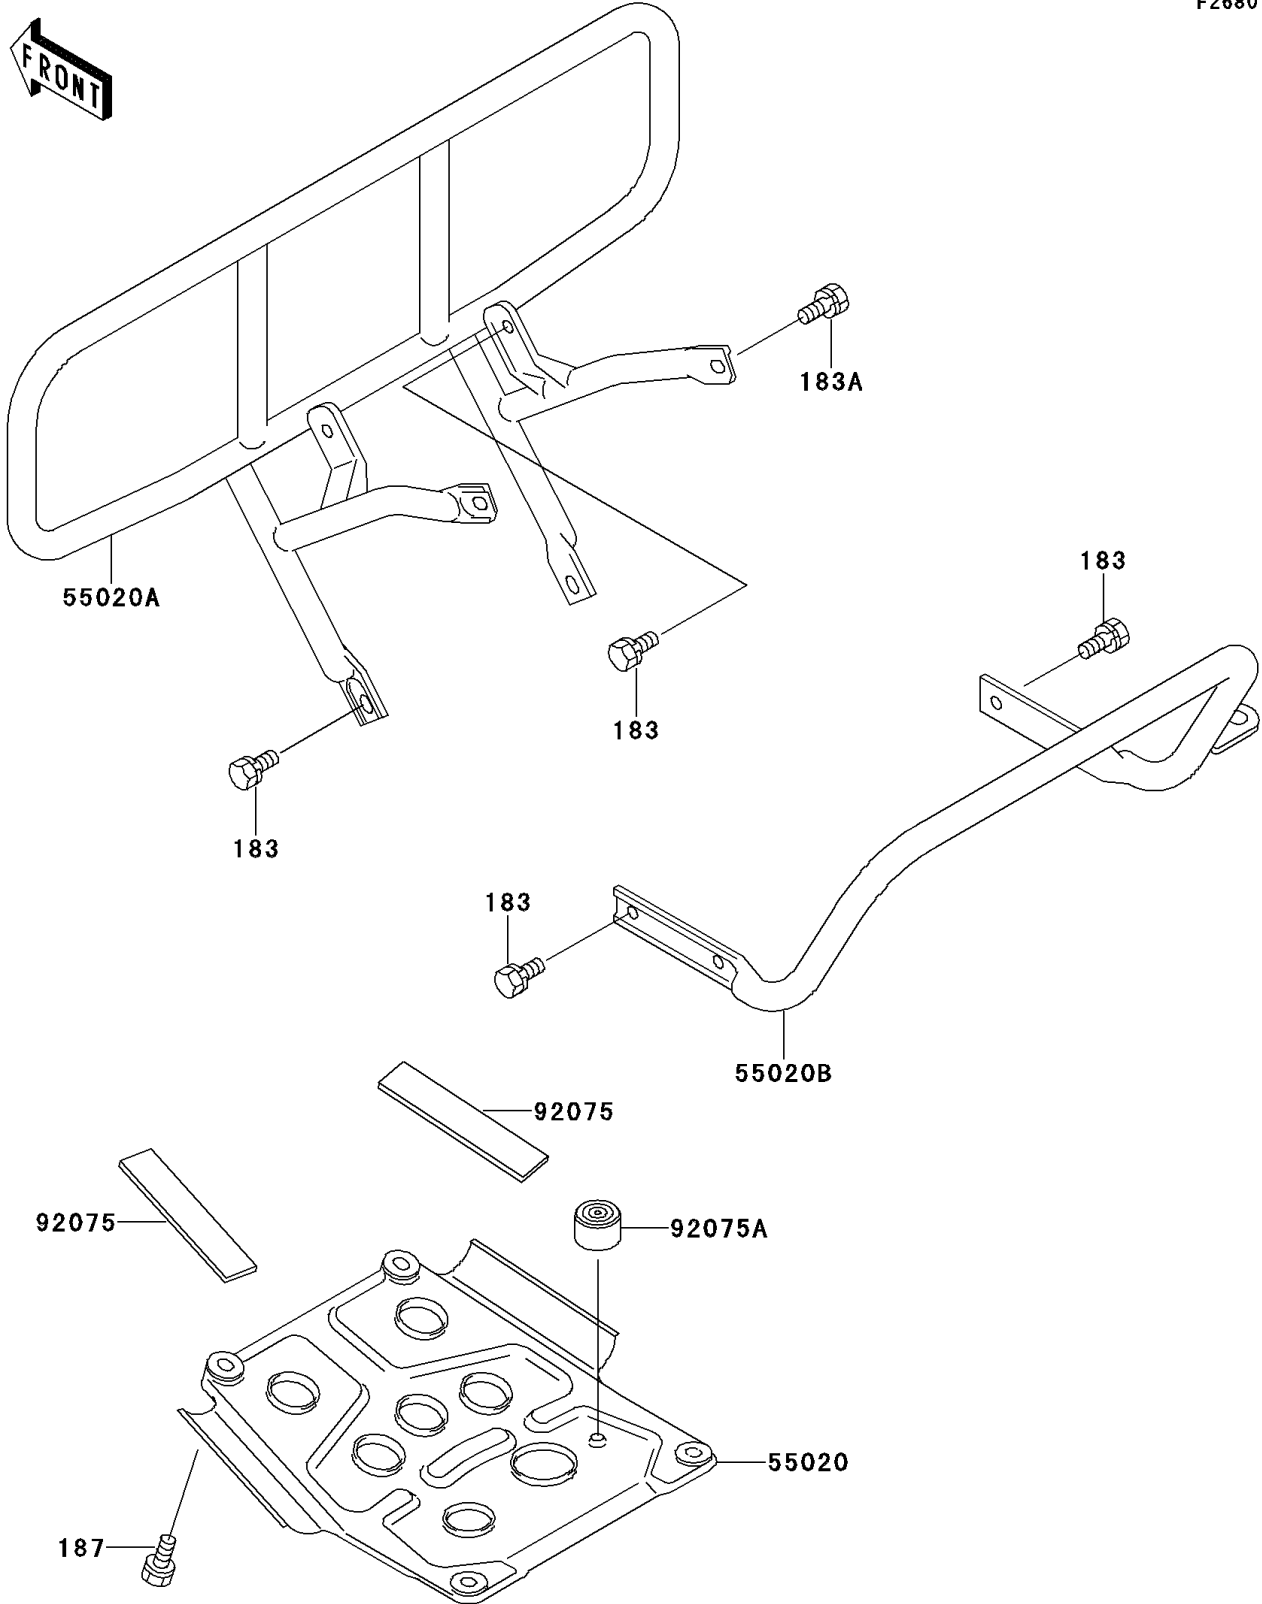

1993 Bayou 220 PARTS DIAGRAM

Guard(s)

F2680

1993 Bayou 220 PARTS LIST

Guard(s)

ITEM NAME	PART NUMBER	QUANTITY
-----------	-------------	----------