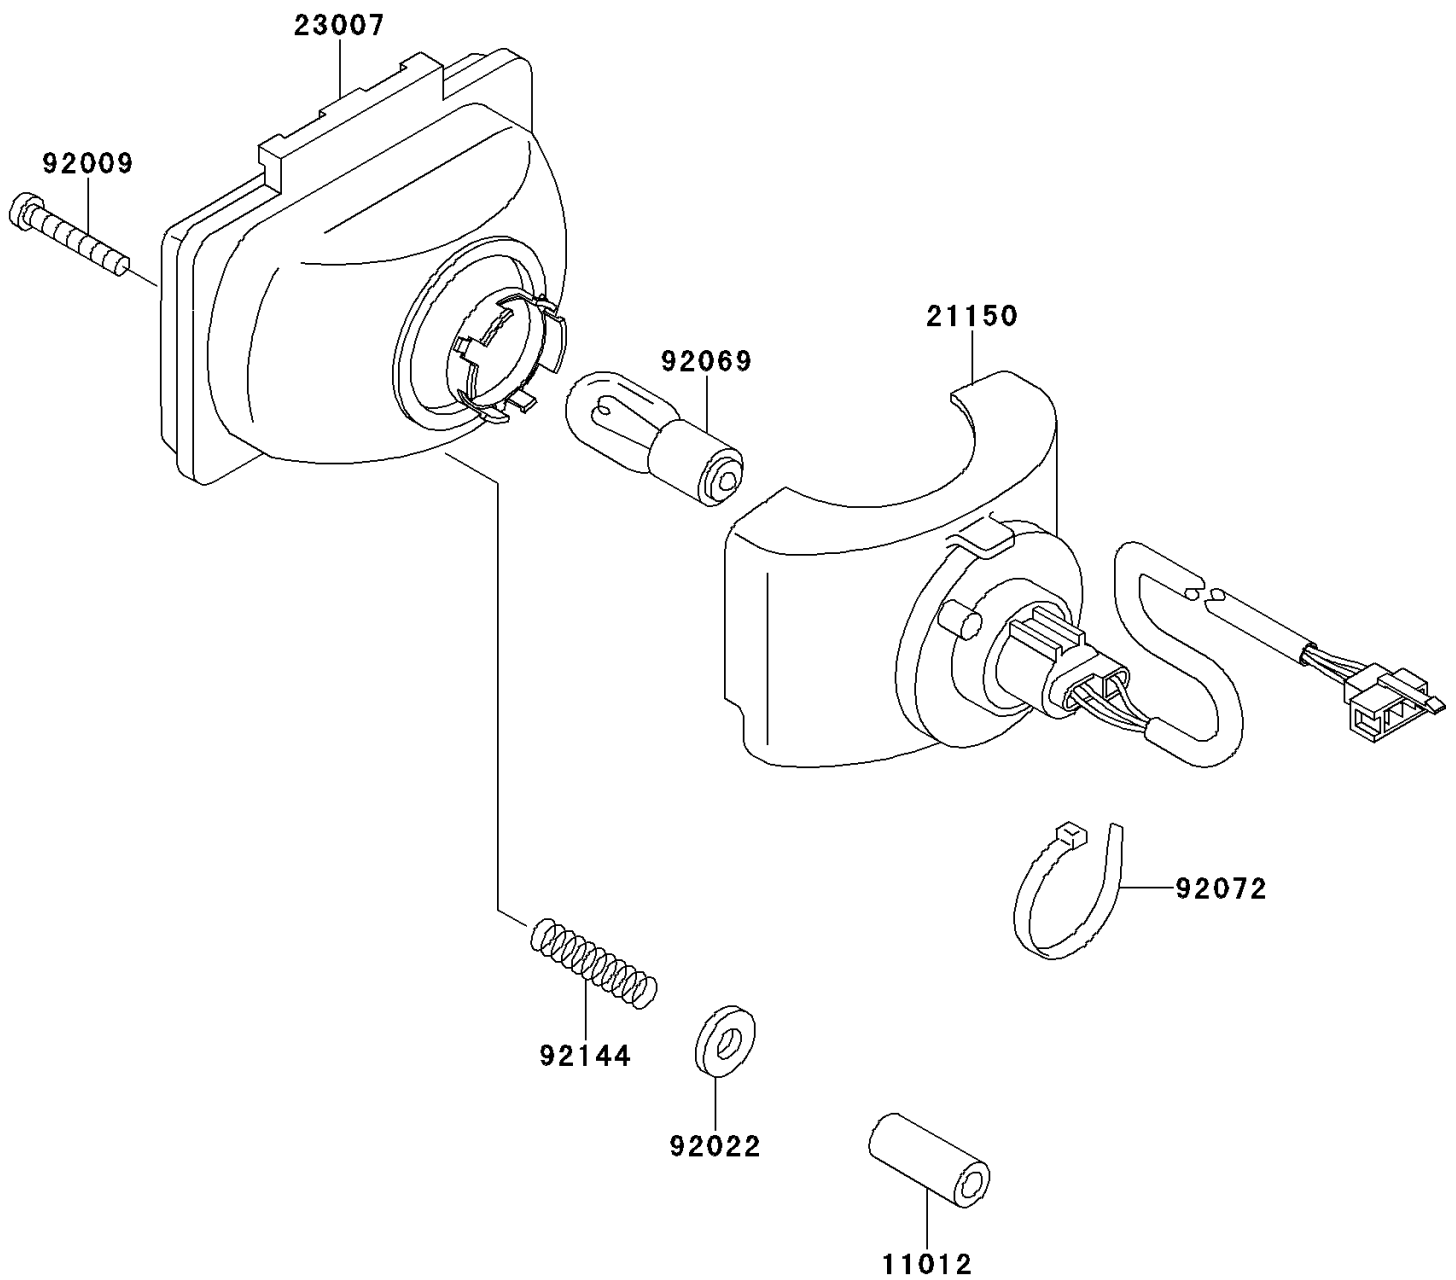

1993 Bayou 220 PARTS DIAGRAM

Headlight(s)

F2710

1993 Bayou 220 PARTS LIST

Headlight(s)

ITEM NAME	PART NUMBER	QUANTITY
-----------	-------------	----------