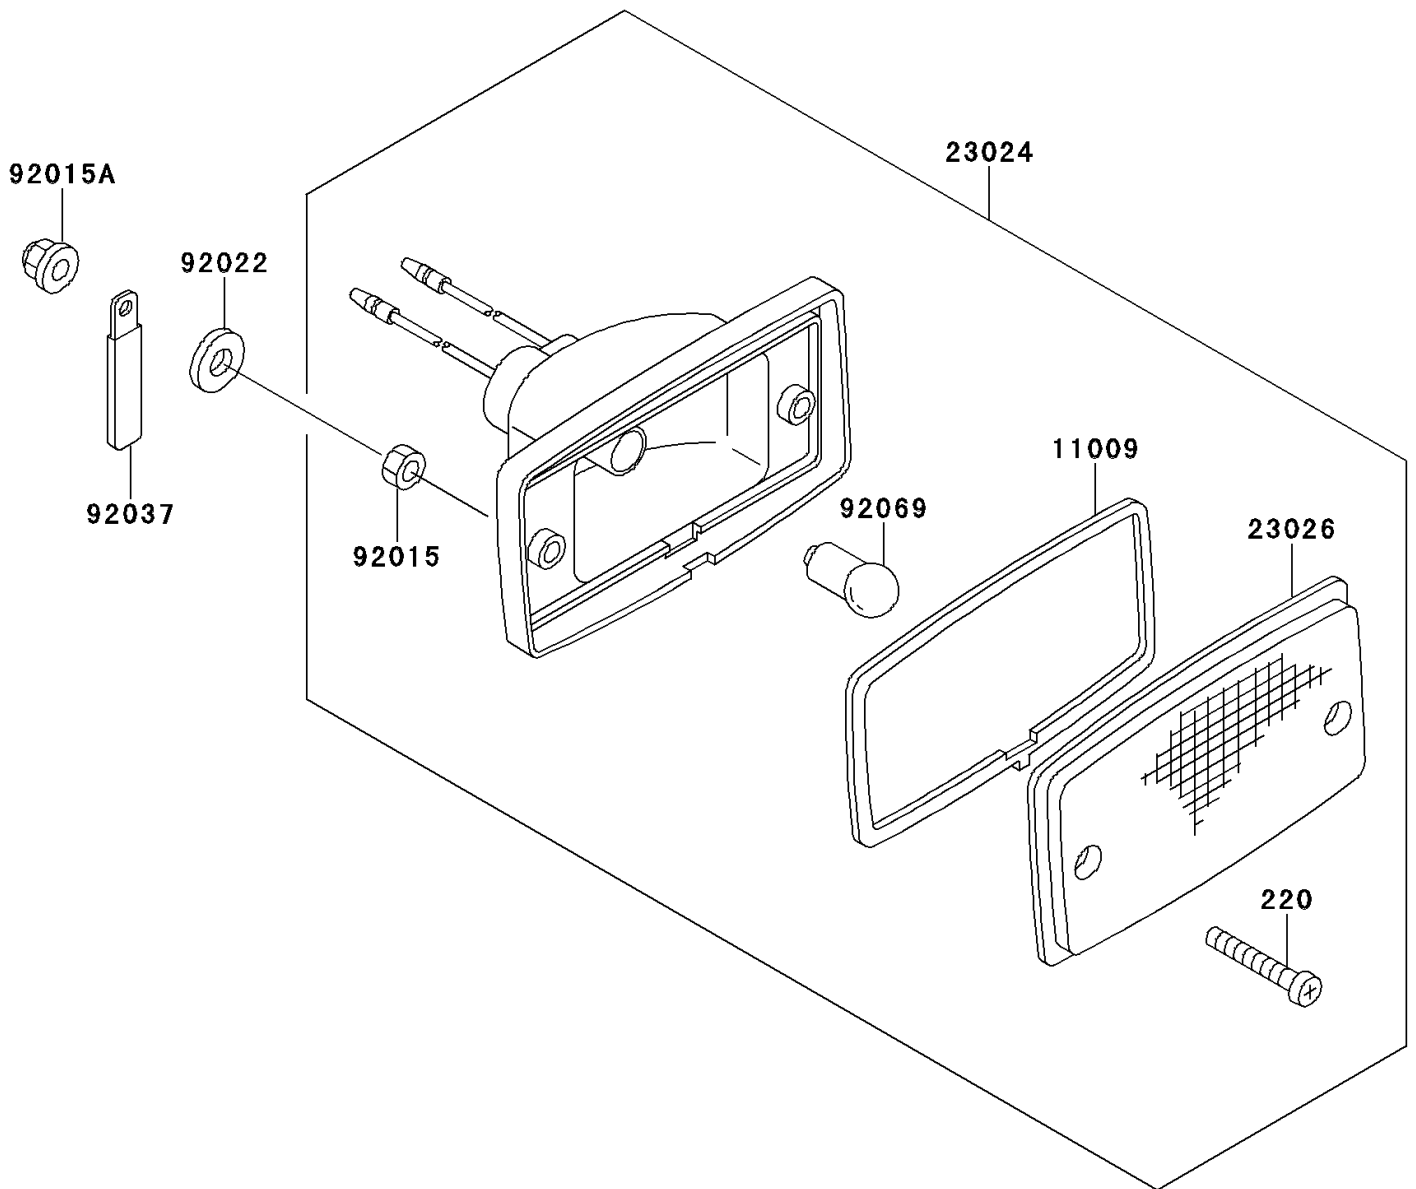

1994 Bayou 220 PARTS DIAGRAM

Taillight(s)

F2720

1994 Bayou 220 PARTS LIST

Taillight(s)

ITEM NAME	PART NUMBER	QUANTITY
-----------	-------------	----------