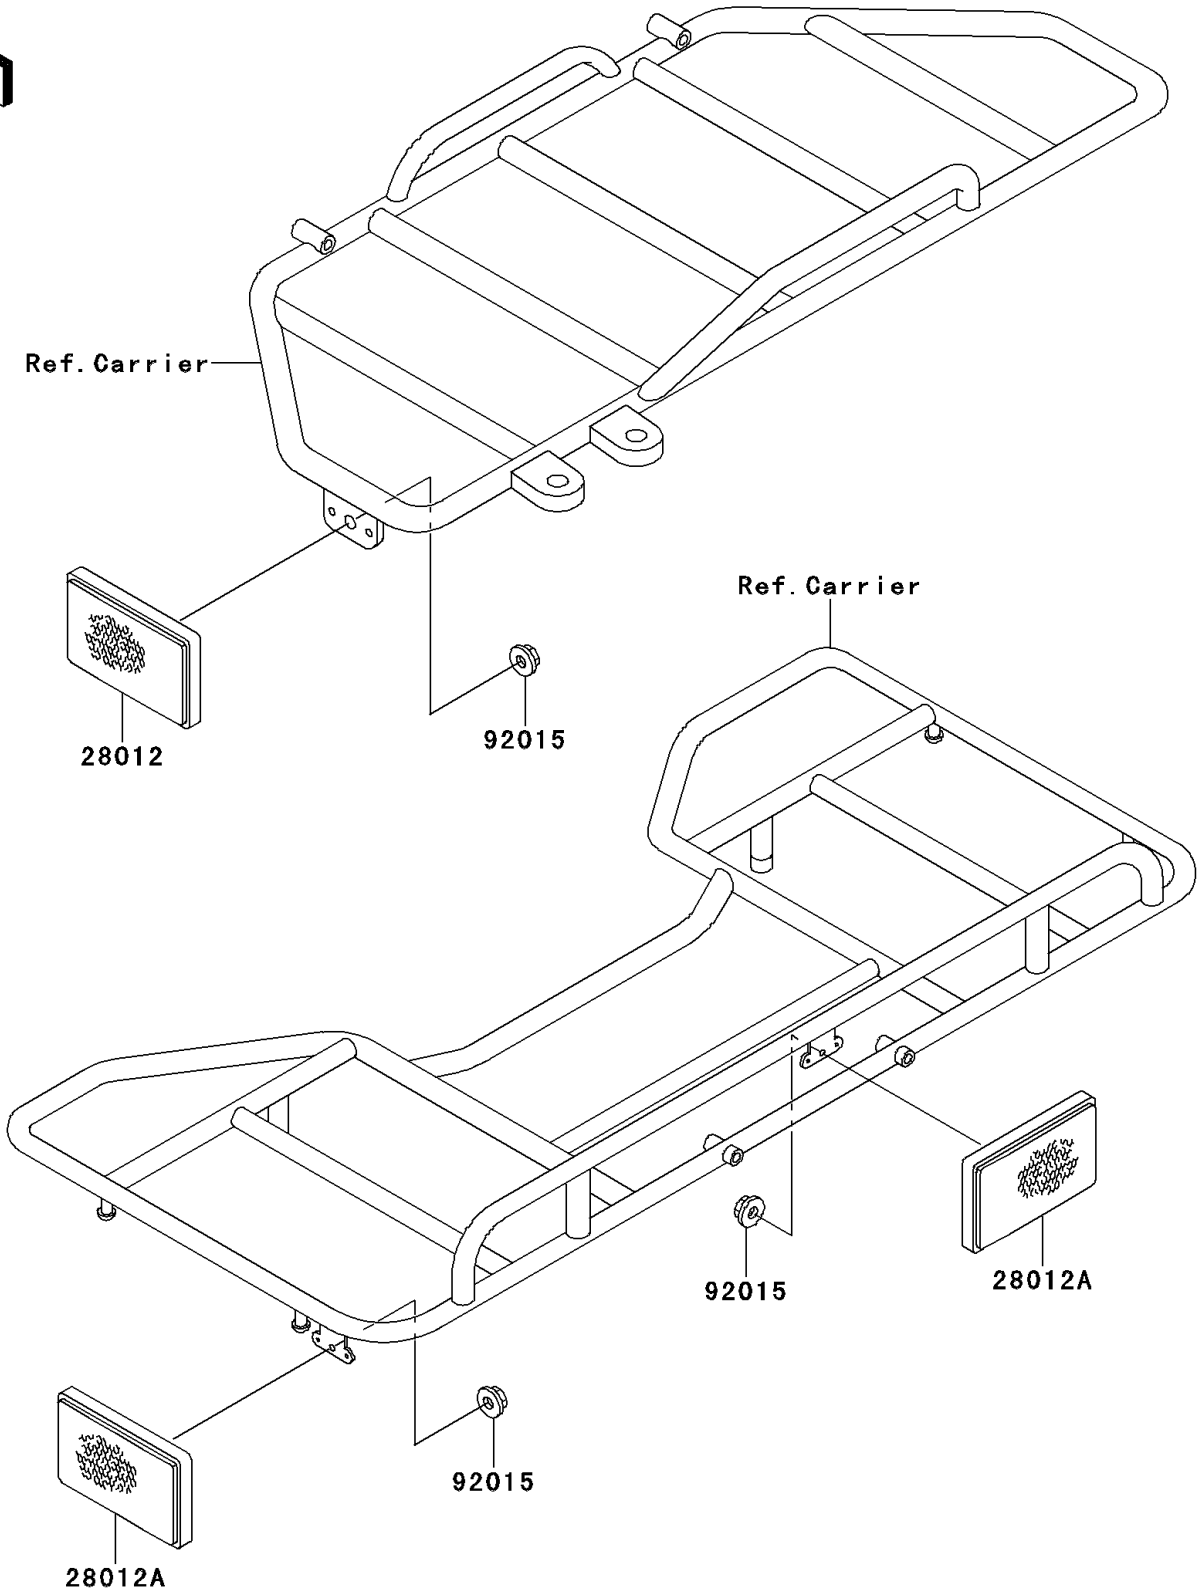

1994 Bayou 220 PARTS DIAGRAM

Reflectors

F2790

1994 Bayou 220 PARTS LIST

Reflectors

ITEM NAME	PART NUMBER	QUANTITY
REFLECTOR-REFLEX (Ref # 28012)	28012-1003	2
REFLECTOR-REFLEX,RR (Ref # 28012A)	28012-1054	3
NUT,FLANGED,5MM (Ref # 92015)	92015-1259	5