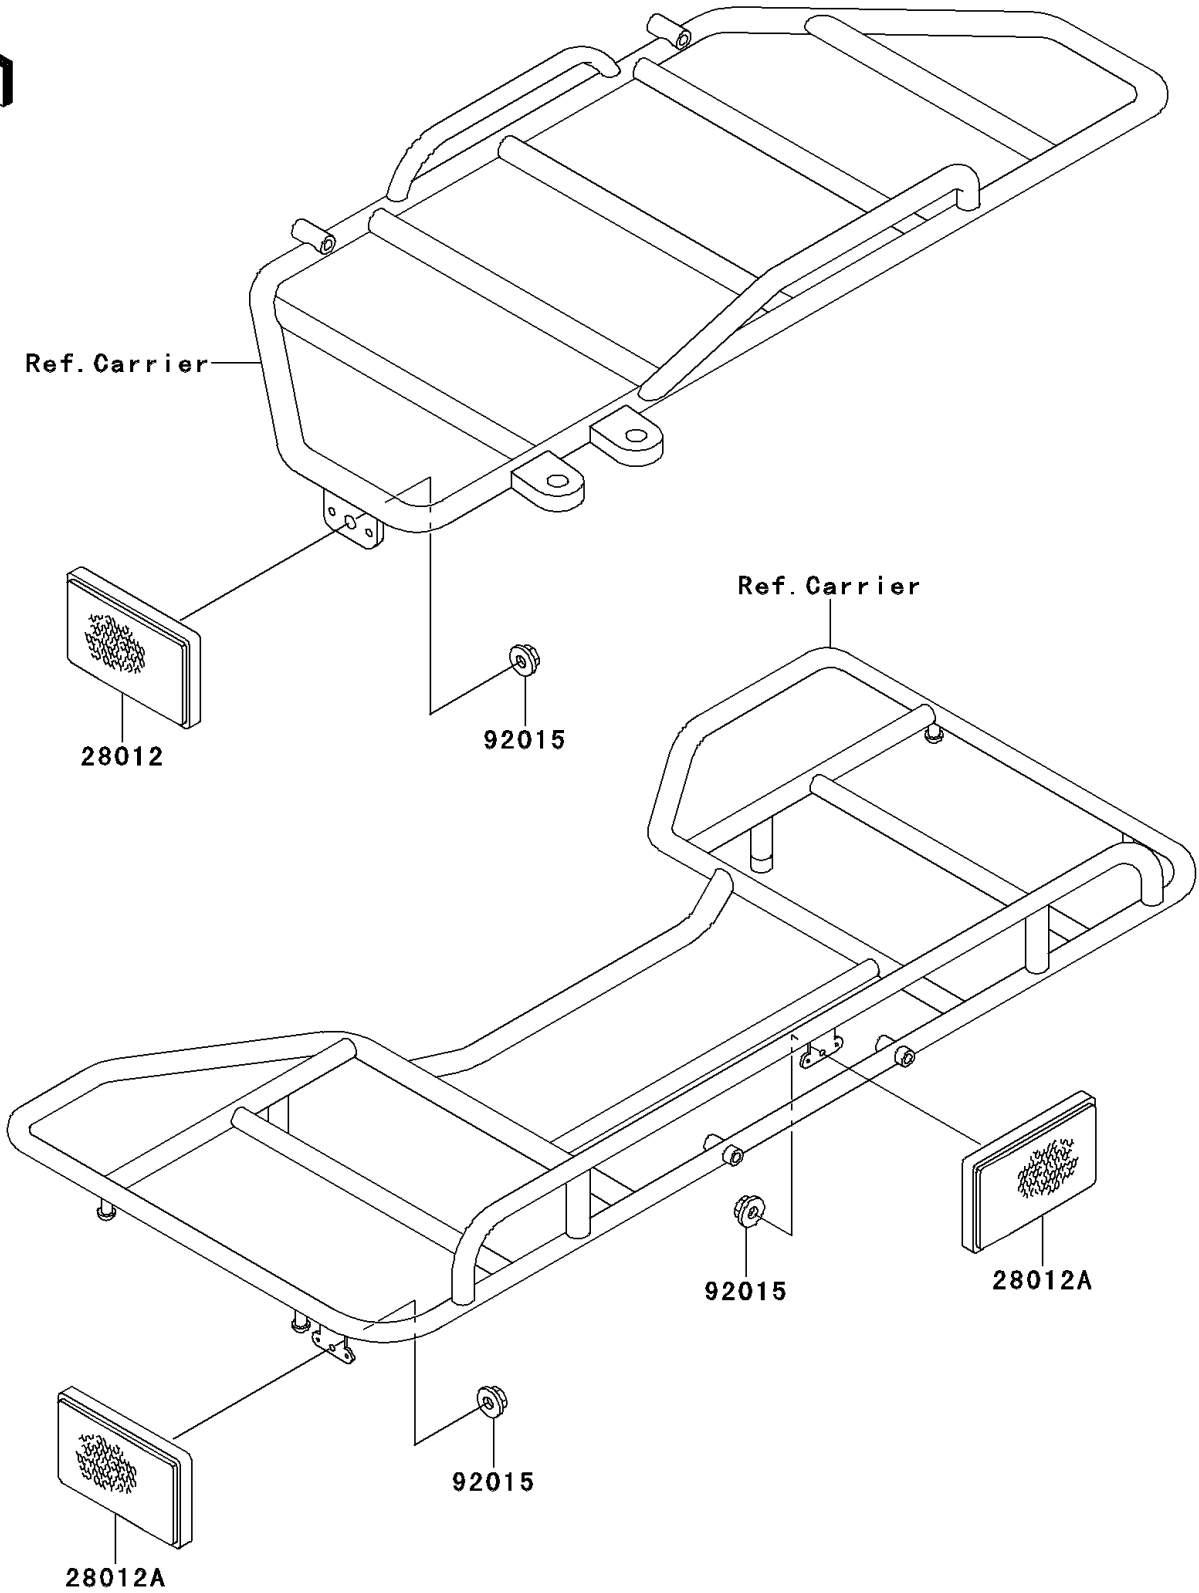

1995 Bayou 220 PARTS DIAGRAM

Reflectors

F2790

1995 Bayou 220 PARTS LIST

Reflectors

ITEM NAME	PART NUMBER	QUANTITY
REFLECTOR-REFLEX (Ref # 28012)	28012-1003	2
REFLECTOR-REFLEX,RR (Ref # 28012A)	28012-1054	3
NUT,FLANGED,5MM (Ref # 92015)	92015-1259	5