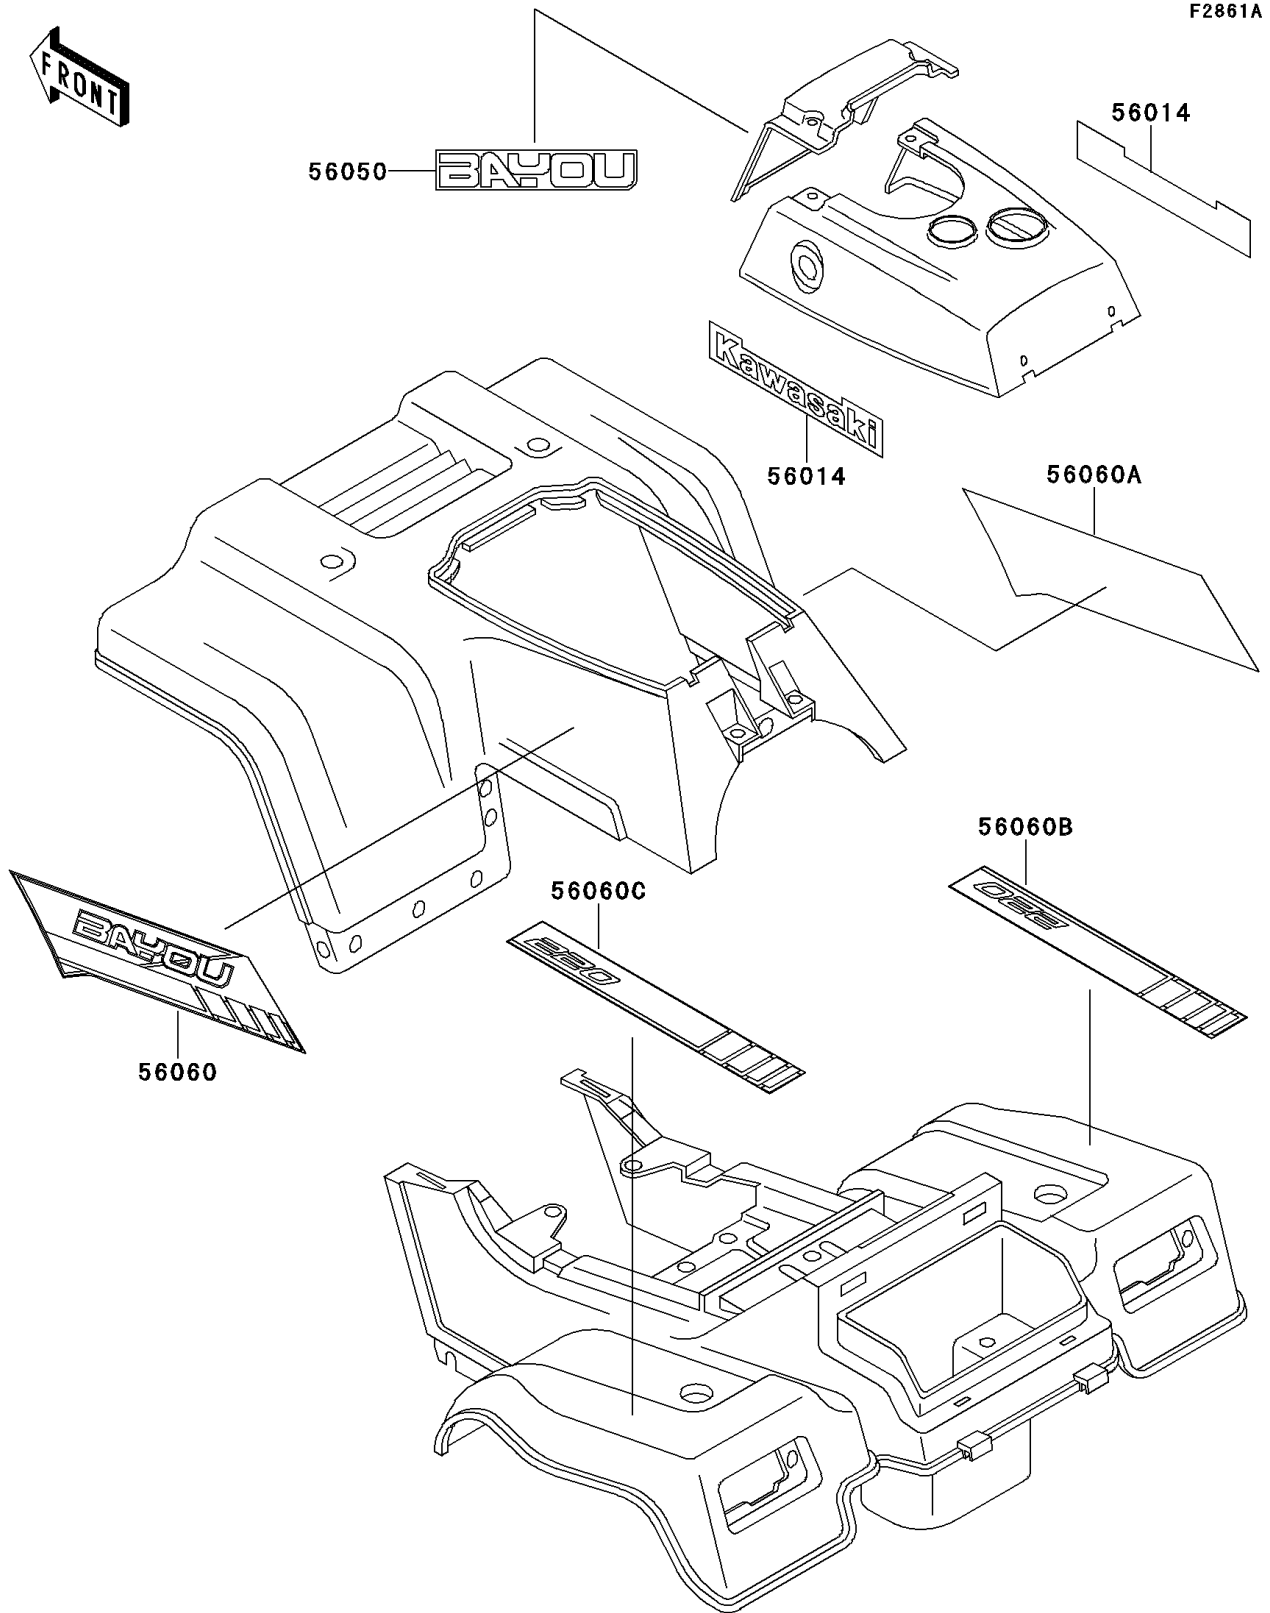

1993 Bayou 220 PARTS DIAGRAM

Decals(Blue)(KLF220-A6)

1993 Bayou 220 PARTS LIST

Decals(Blue)(KLF220-A6)

ITEM NAME	PART NUMBER	QUANTITY
EMBLEM,KAWASAKI,FOR BLACK (Ref # 56014)	56014-1266	2
MARK,BAYOU (Ref # 56050)	56050-1861	1
PATTERN,FR FENDER,LH (Ref # 56060)	56060-1293	1
PATTERN,FR FENDER,RH (Ref # 56060A)	56060-1294	1
PATTERN,RR FENDER,RH (Ref # 56060B)	56060-1295	1
PATTERN,RR FENDER,LH (Ref # 56060C)	56060-1296	1