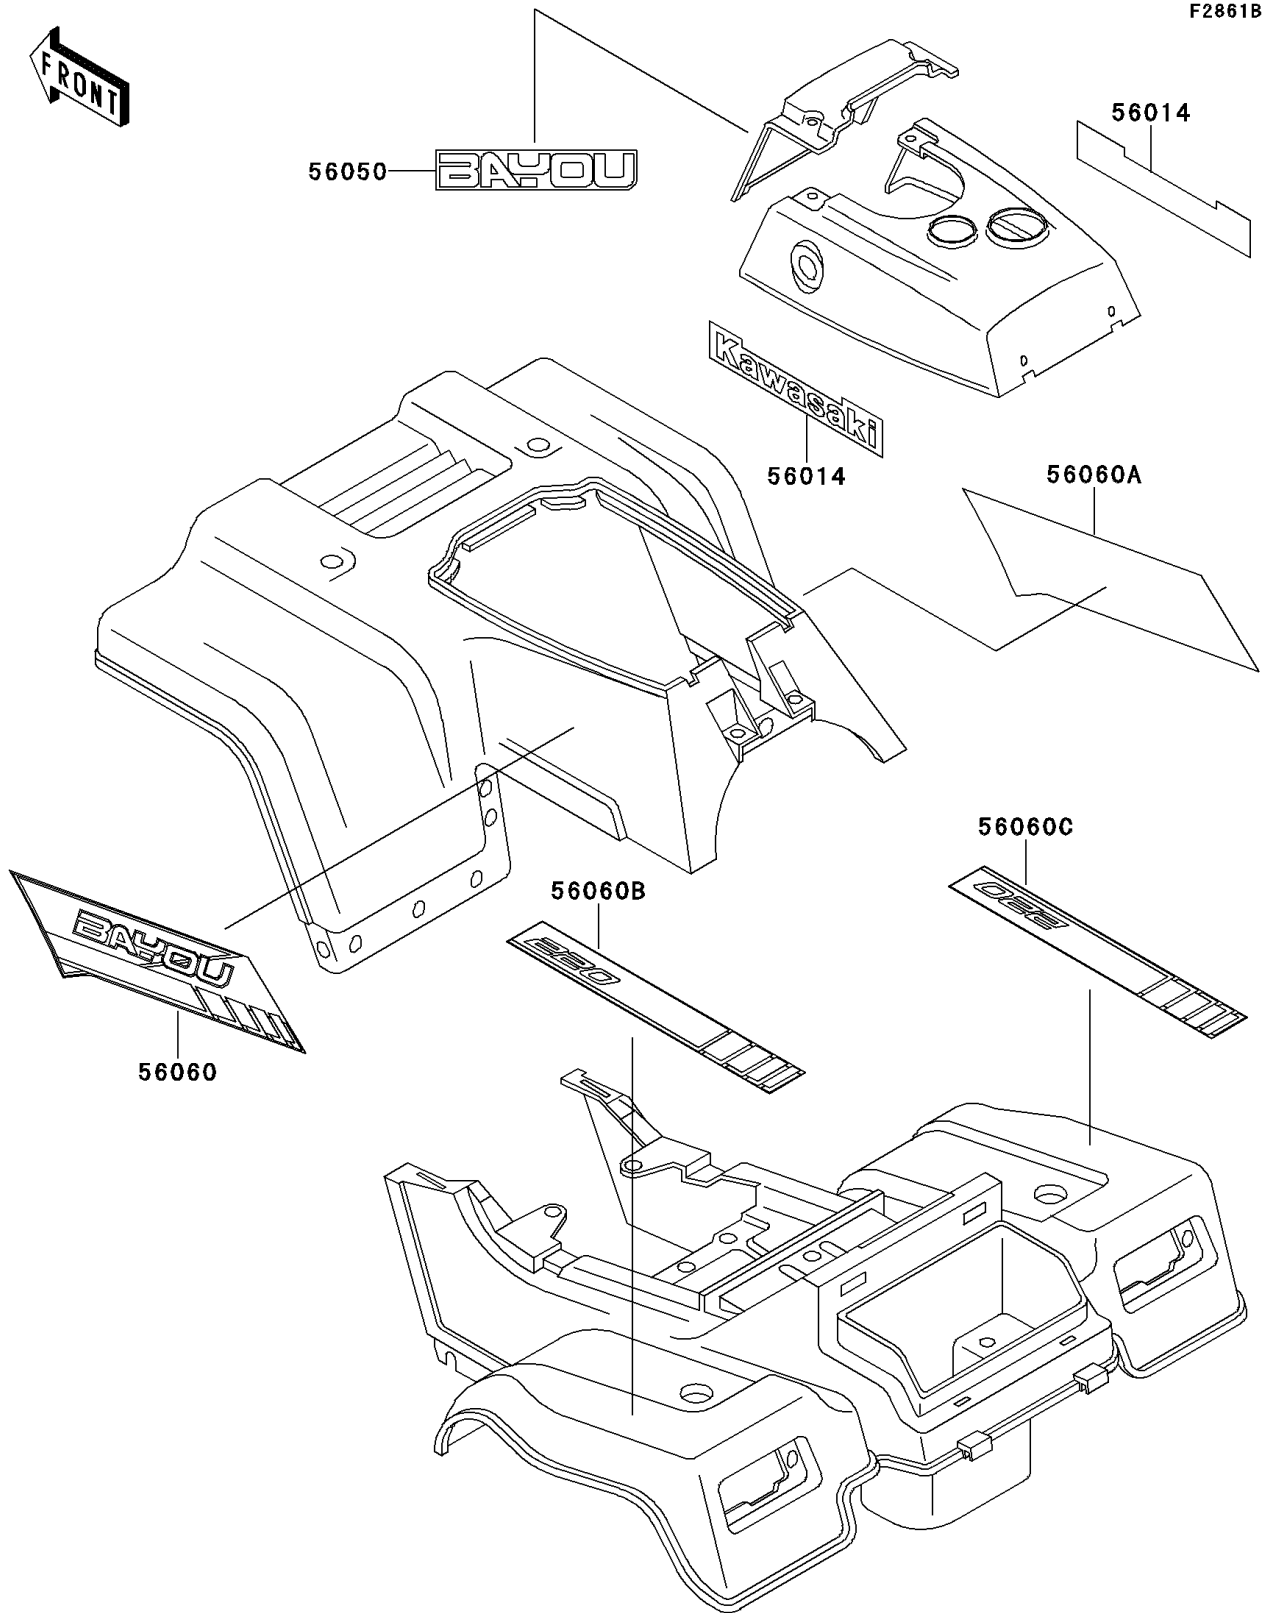

# 1993 Bayou 220 PARTS DIAGRAM

Decals(Gray)(KLF220-A6)

# 1993 Bayou 220 PARTS LIST

Decals(Gray)(KLF220-A6)

ITEM NAME	PART NUMBER	QUANTITY
EMBLEM,KAWASAKI,FOR GRAY (Ref # 56014)	56014-1267	2
MARK,BAYOU (Ref # 56050)	56050-1844	1
PATTERN,FR FENDER,LH (Ref # 56060)	56060-1289	1
PATTERN,FR FENDER,RH (Ref # 56060A)	56060-1290	1
PATTERN,RR FENDER,LH (Ref # 56060B)	56060-1291	1
PATTERN,RR FENDER,RH (Ref # 56060C)	56060-1292	1