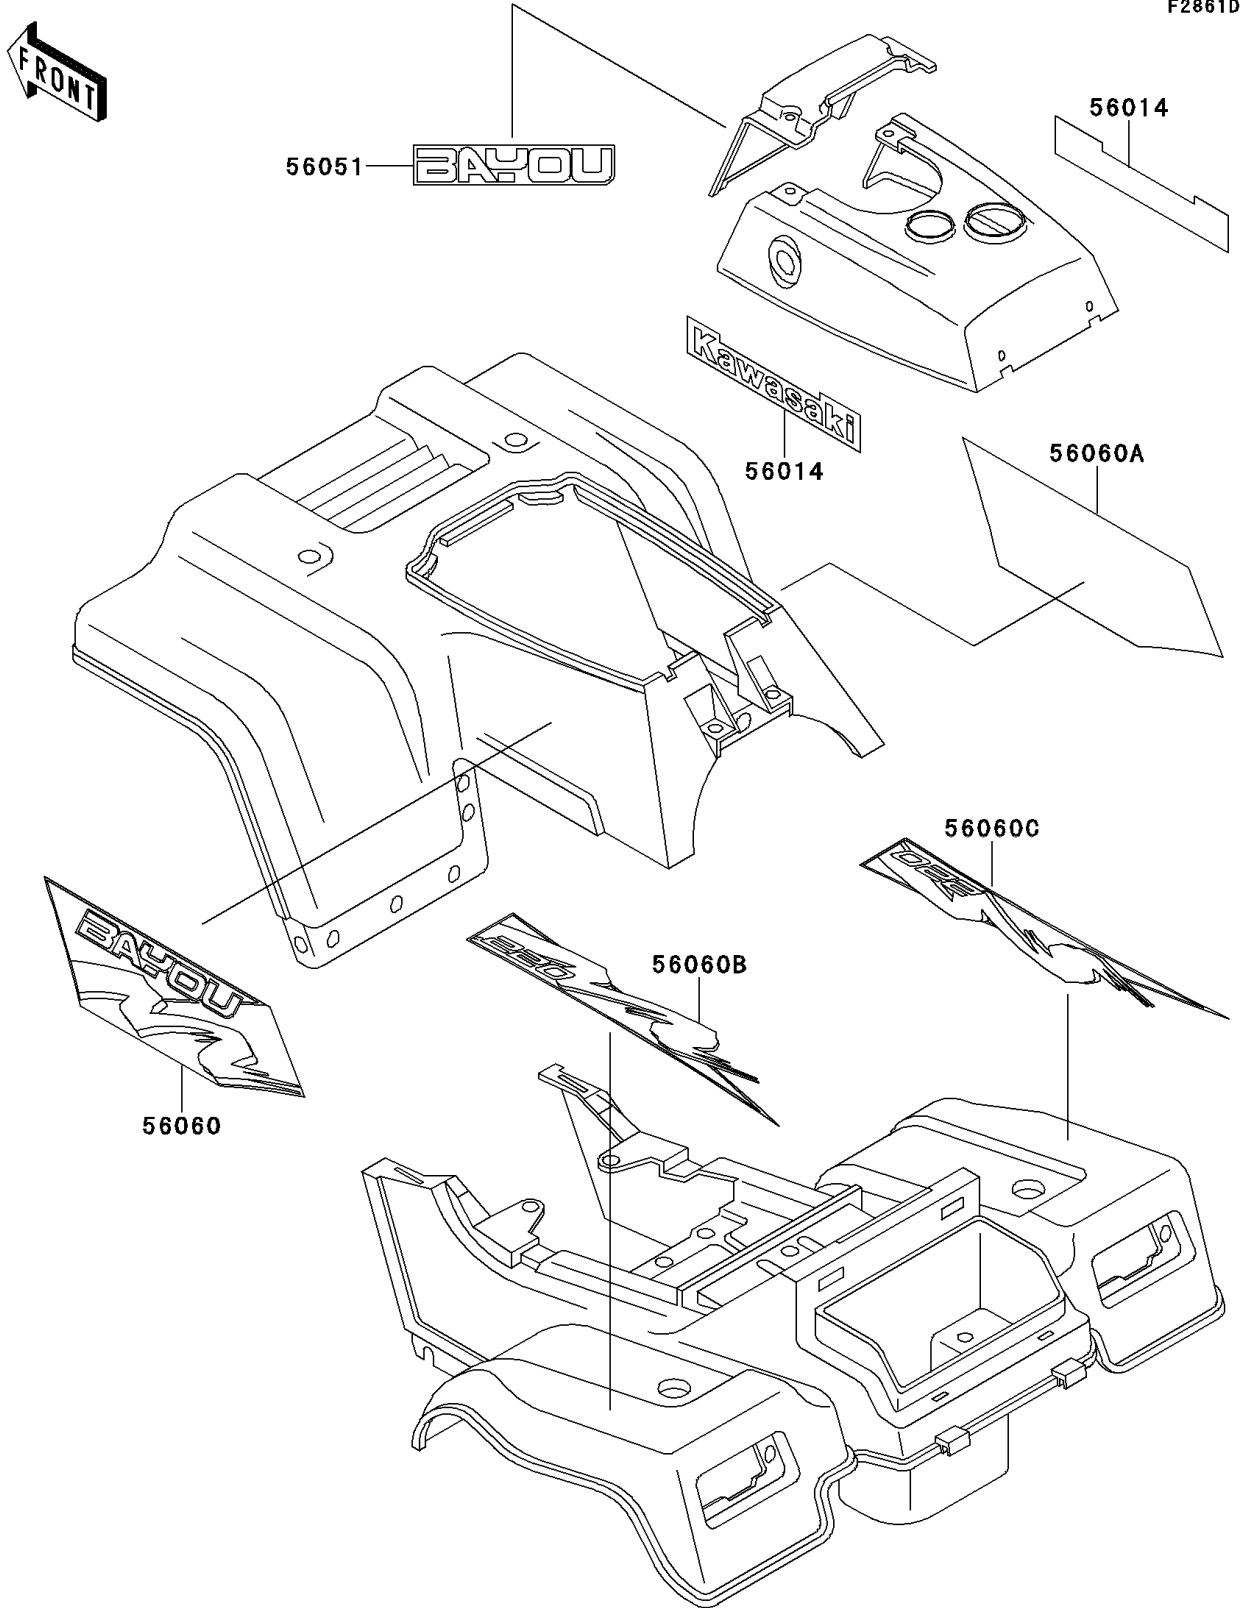

1994 Bayou 220 PARTS DIAGRAM

Decals(Gray)(KLF220-A7)

1994 Bayou 220 PARTS LIST

Decals(Gray)(KLF220-A7)

ITEM NAME	PART NUMBER	QUANTITY
EMBLEM,KAWASAKI (Ref # 56014)	56014-1296	2
MARK,BAYOU (Ref # 56051)	56051-1018	1
PATTERN,FR FENDER,LH (Ref # 56060)	56060-1673	1
PATTERN,FR FENDER,RH (Ref # 56060A)	56060-1674	1
PATTERN,RR FENDER,LH (Ref # 56060B)	56060-1675	1
PATTERN,RR FENDER,RH (Ref # 56060C)	56060-1676	1