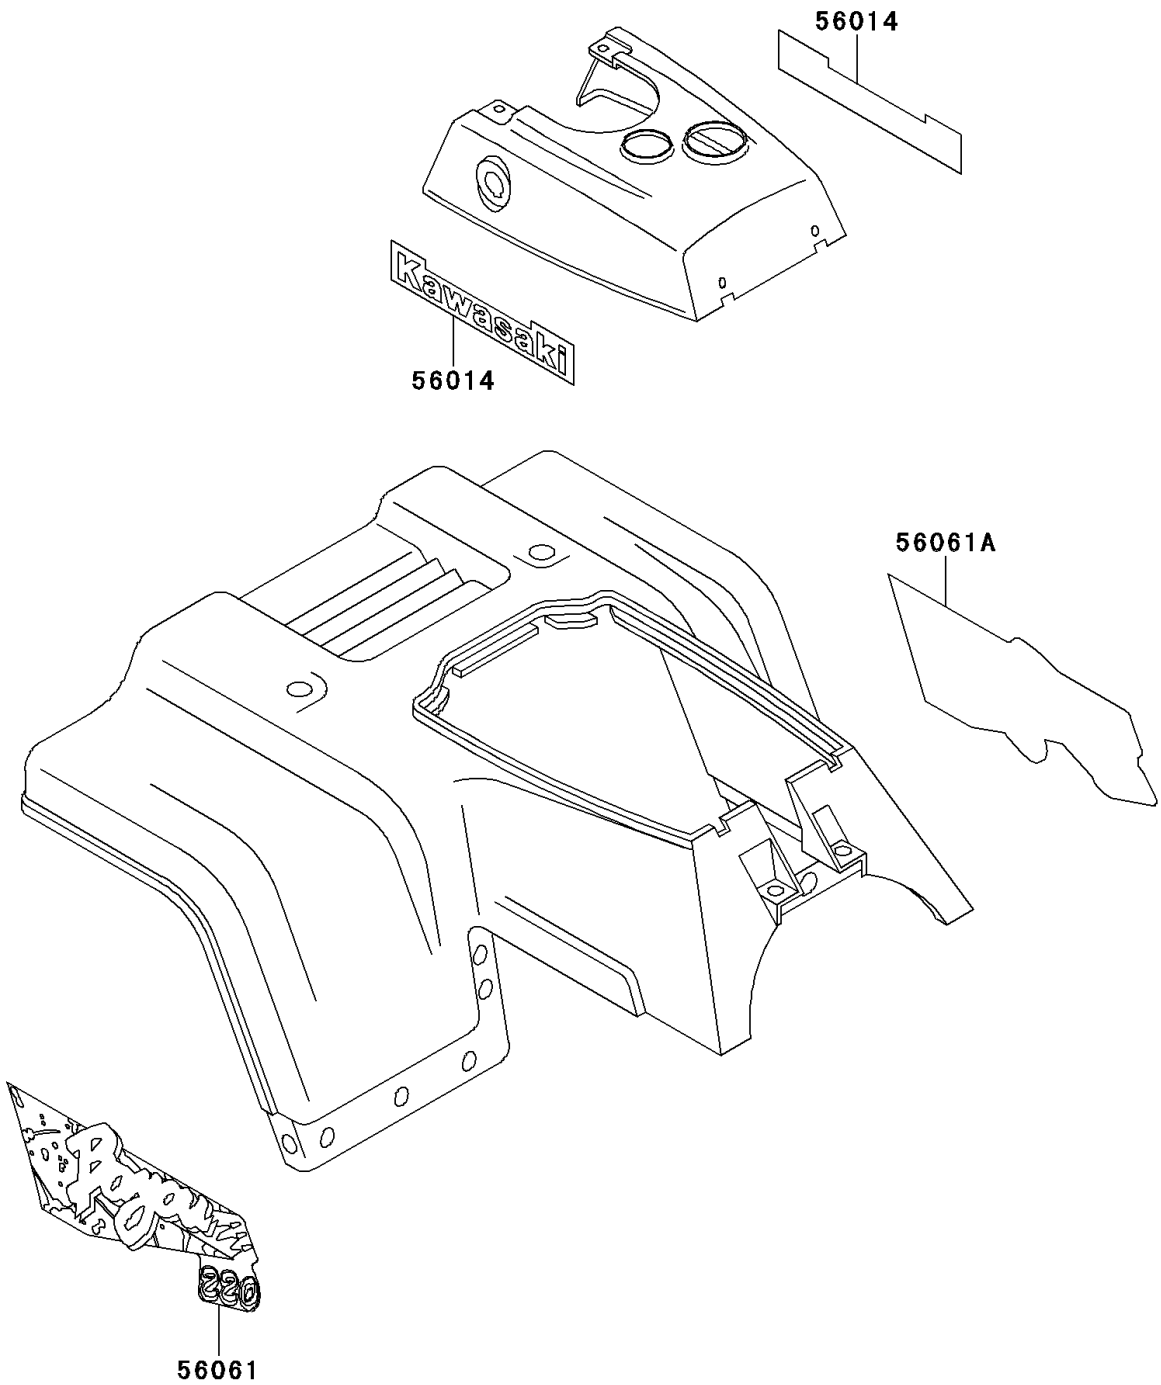

1995 Bayou 220 PARTS DIAGRAM

Decals(Gray)(KLF220-A8)

F2861F

1995 Bayou 220 PARTS LIST

Decals(Gray)(KLF220-A8)

ITEM NAME	PART NUMBER	QUANTITY
EMBLEM,KAWASAKI (Ref # 56014)	56014-1296	2
PATTERN,FR FENDER,LH (Ref # 56061)	56061-1074	1
PATTERN,FR FENDER,RH (Ref # 56061A)	56061-1075	1