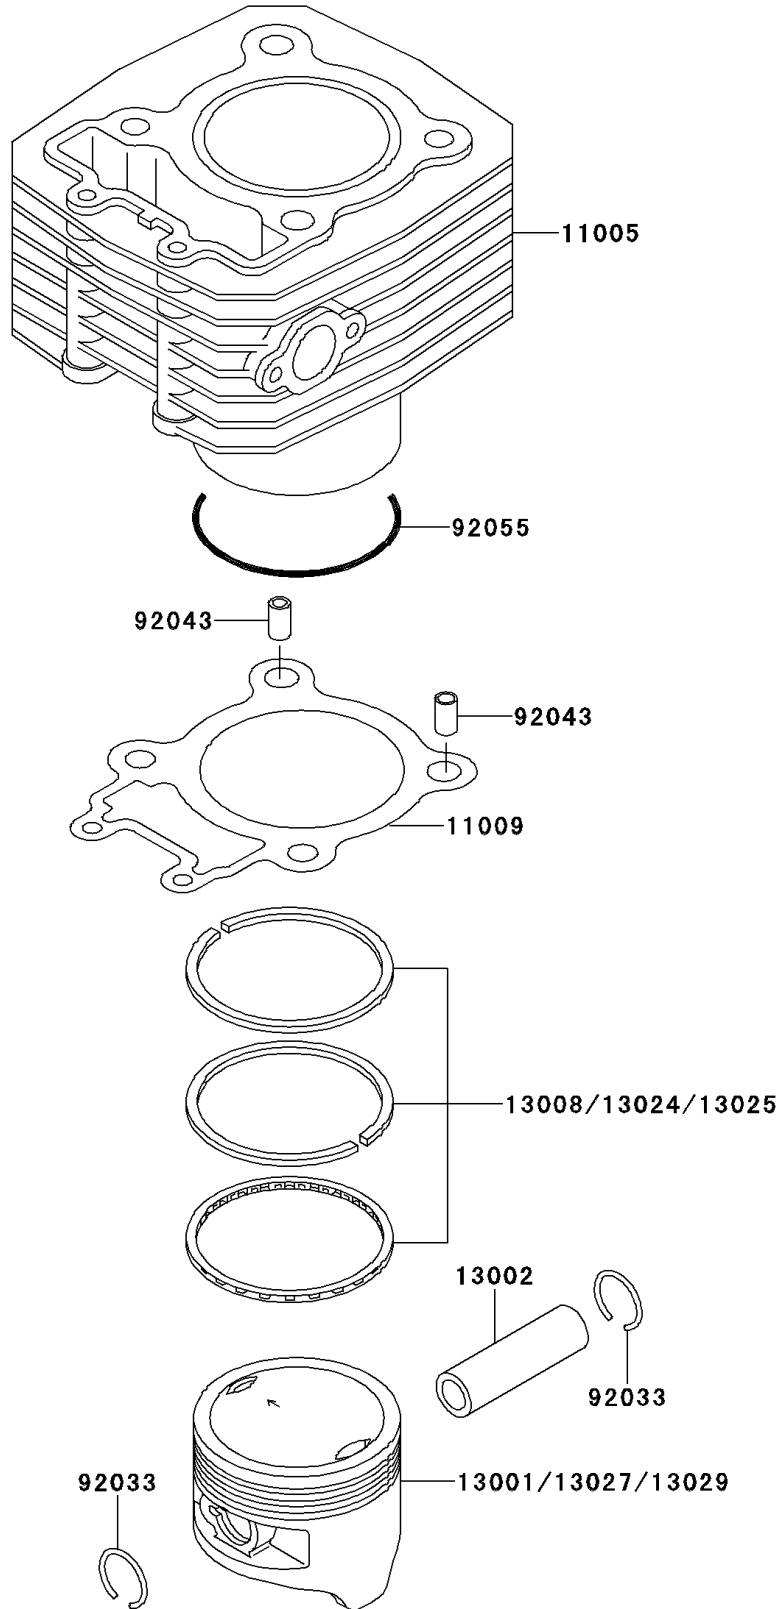

# 1997 Bayou 220 PARTS DIAGRAM

Cylinder/Piston(s)

E1120

# 1997 Bayou 220 PARTS LIST

Cylinder/Piston(s)

ITEM NAME	PART NUMBER	QUANTITY
CYLINDER-ENGINE (Ref # 11005)	11005-1669	1
GASKET,CYLINDER BASE (Ref # 11009)	11009-1670	1
PISTON-ENGINE,STD (Ref # 13001)	13001-1282	1
PIN-PISTON (Ref # 13002)	13002-1004	1
RING-SET-PISTON,STD (Ref # 13008)	13008-1090	1
RING-SET-PISTON LL,O/S 1.00 (Ref # 13024)	13024-1075	1
RING-SET-PISTON L,O/S 0.50 (Ref # 13025)	13025-1085	1
PISTON-ENGINE LL,O/S 1.00 (Ref # 13027)	13027-1154	1
PISTON-ENGINE L,O/S 0.50 (Ref # 13029)	13029-1177	1
RING-SNAP,PISTON PIN (Ref # 92033)	92033-1161	2
PIN,10.1X12X14 (Ref # 92043)	92043-4009	2
RING-O,68.6MM (Ref # 92055)	92055-1178	1