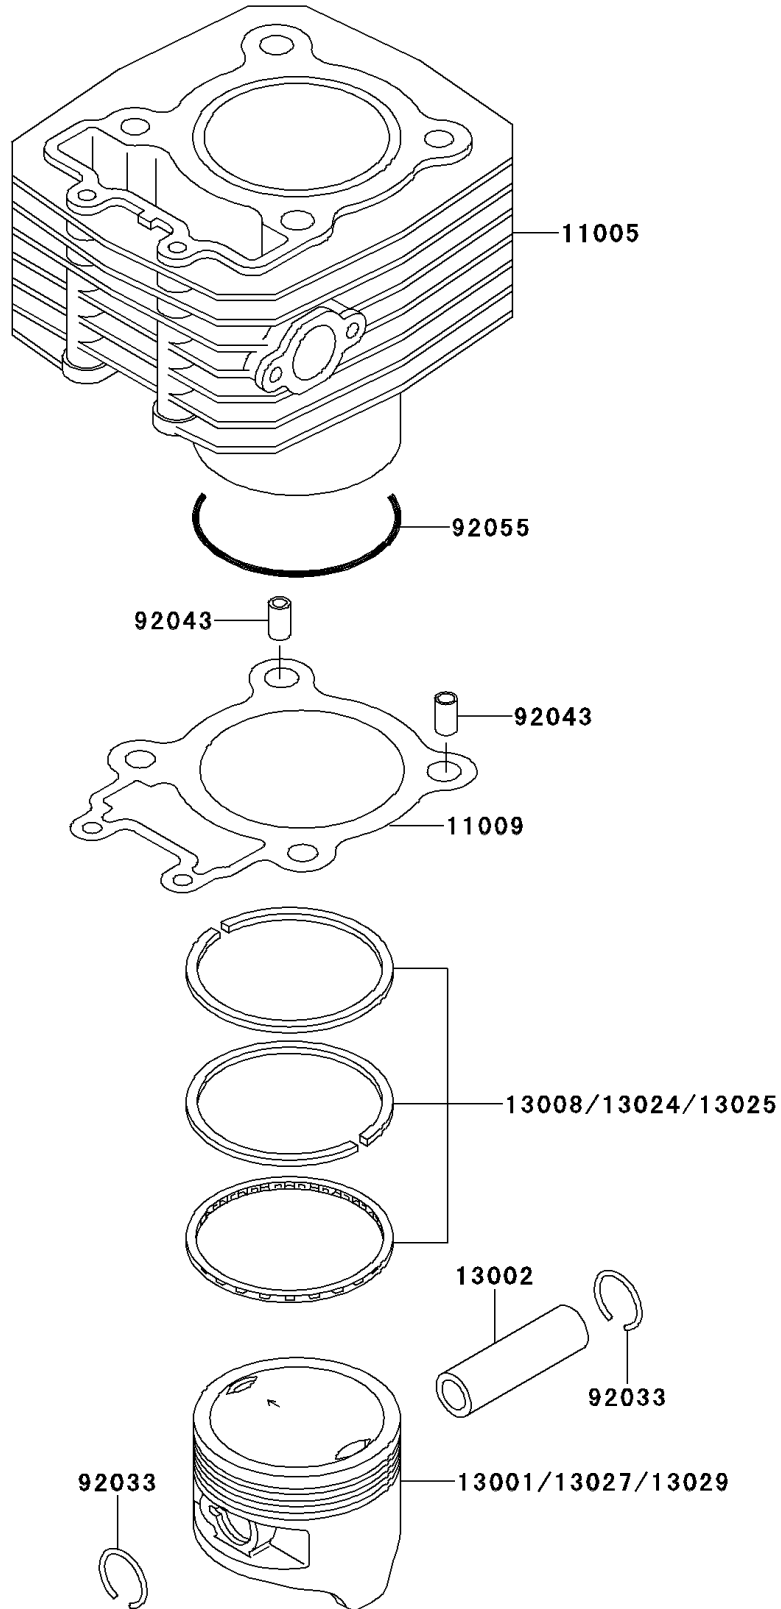

2000 Bayou 220 PARTS DIAGRAM

Cylinder/Piston(s)

E1120

2000 Bayou 220 PARTS LIST

Cylinder/Piston(s)

ITEM NAME	PART NUMBER	QUANTITY
CYLINDER-ENGINE (Ref # 11005)	11005-1669	1
GASKET,CYLINDER BASE (Ref # 11009)	11009-1670	1
PISTON-ENGINE,STD (Ref # 13001)	13001-1282	1
PIN-PISTON (Ref # 13002)	13002-1004	1
RING-SET-PISTON,STD (Ref # 13008)	13008-1090	1
RING-SET-PISTON LL,O/S 1.00 (Ref # 13024)	13024-1075	1
RING-SET-PISTON L,O/S 0.50 (Ref # 13025)	13025-1085	1
PISTON-ENGINE LL,O/S 1.00 (Ref # 13027)	13027-1154	1
PISTON-ENGINE L,O/S 0.50 (Ref # 13029)	13029-1177	1
RING-SNAP,PISTON PIN (Ref # 92033)	92033-1161	2
PIN,10.1X12X14 (Ref # 92043)	92043-4009	2
RING-O,68.6MM (Ref # 92055)	92055-1178	1