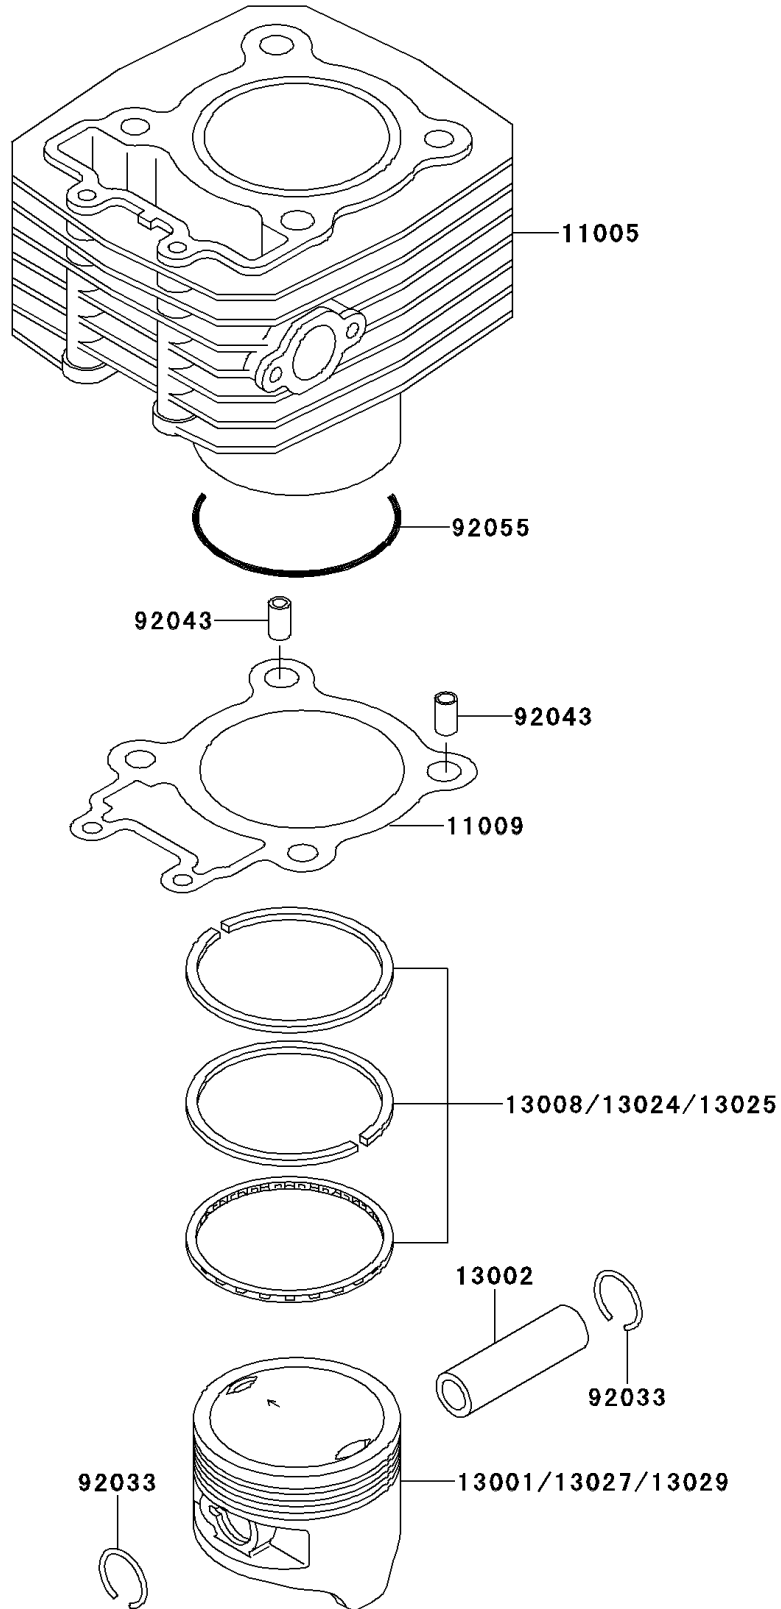

2001 Bayou 220 PARTS DIAGRAM

Cylinder/Piston(s)

E1120

2001 Bayou 220 PARTS LIST

Cylinder/Piston(s)

ITEM NAME	PART NUMBER	QUANTITY
CYLINDER-ENGINE (Ref # 11005)	11005-1669	1
GASKET,CYLINDER BASE (Ref # 11009)	11009-1670	1
PISTON-ENGINE,STD (Ref # 13001)	13001-1282	1
PIN-PISTON (Ref # 13002)	13002-1004	1
RING-SET-PISTON,STD (Ref # 13008)	13008-1090	1
RING-SET-PISTON LL,O/S 1.00 (Ref # 13024)	13024-1075	1
RING-SET-PISTON L,O/S 0.50 (Ref # 13025)	13025-1085	1
PISTON-ENGINE LL,O/S 1.00 (Ref # 13027)	13027-1154	1
PISTON-ENGINE L,O/S 0.50 (Ref # 13029)	13029-1177	1
RING-SNAP,PISTON PIN (Ref # 92033)	92033-1161	2
PIN,10.1X12X14 (Ref # 92043)	92043-4009	2
RING-O,68.6MM (Ref # 92055)	92055-1178	1