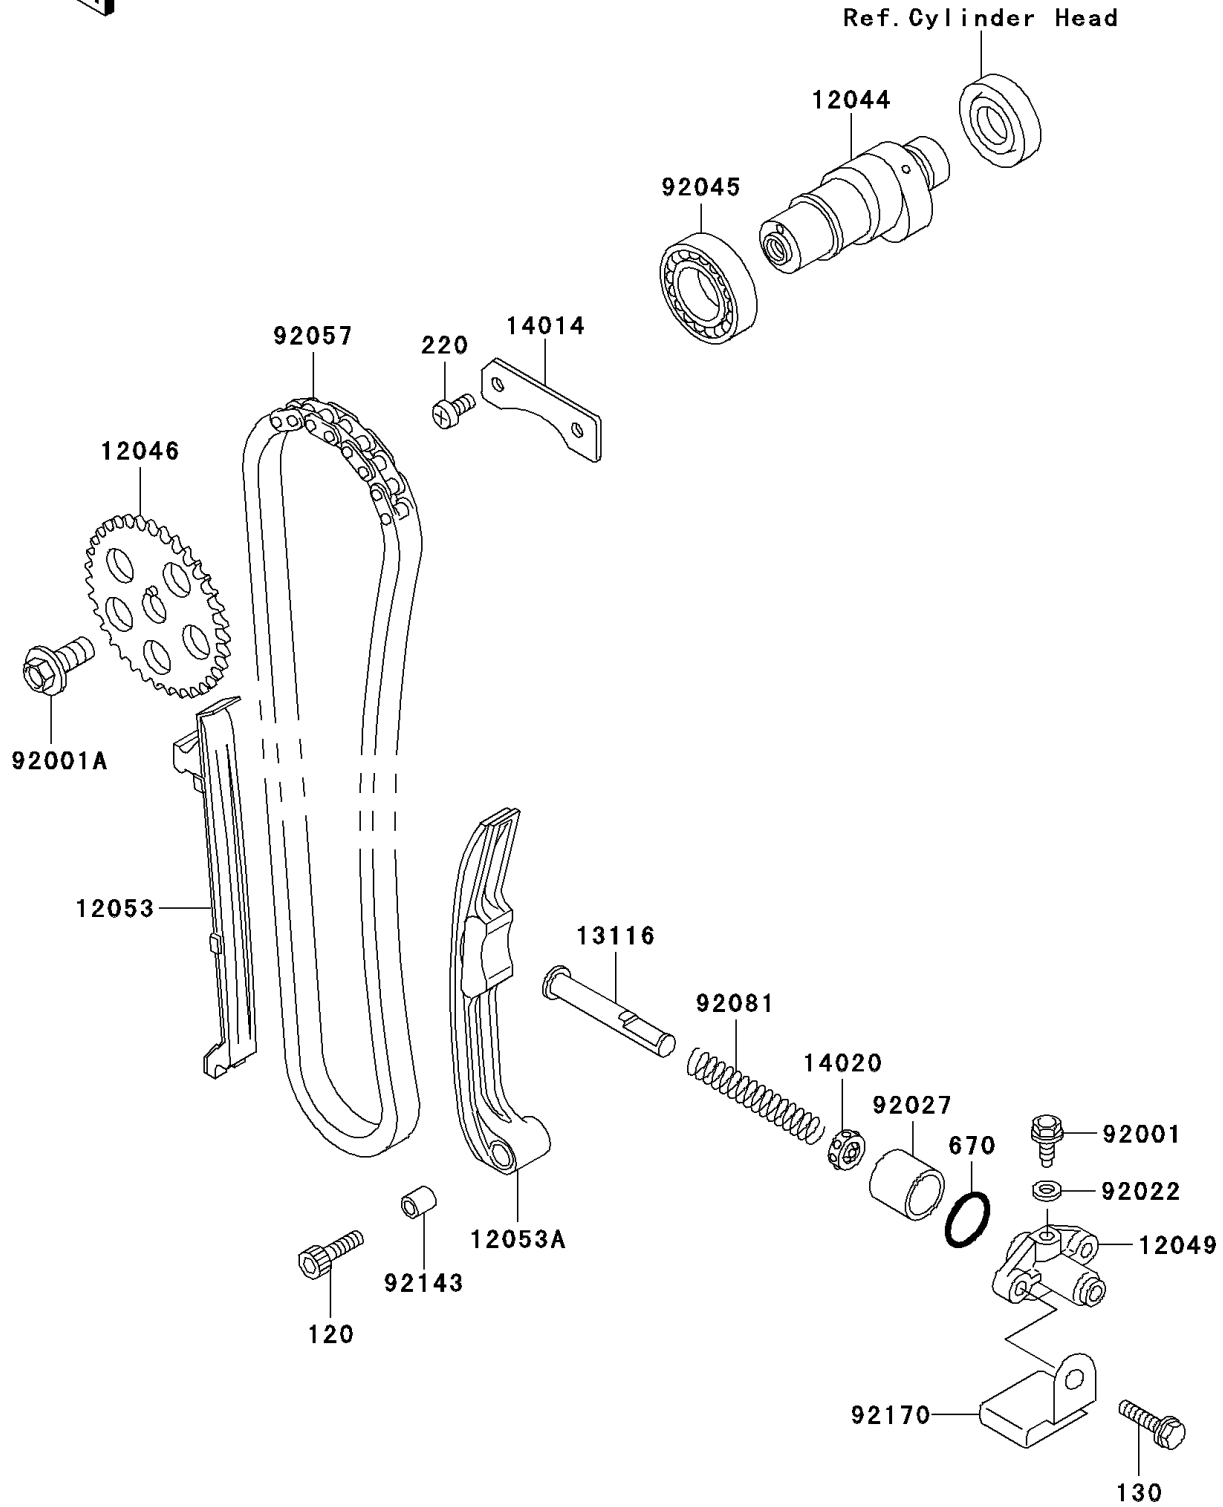

1997 Bayou 220 PARTS DIAGRAM

Camshaft(s)/Tensioner

E1230

1997 Bayou 220 PARTS LIST

Camshaft(s)/Tensioner

ITEM NAME	PART NUMBER	QUANTITY
-----------	-------------	----------