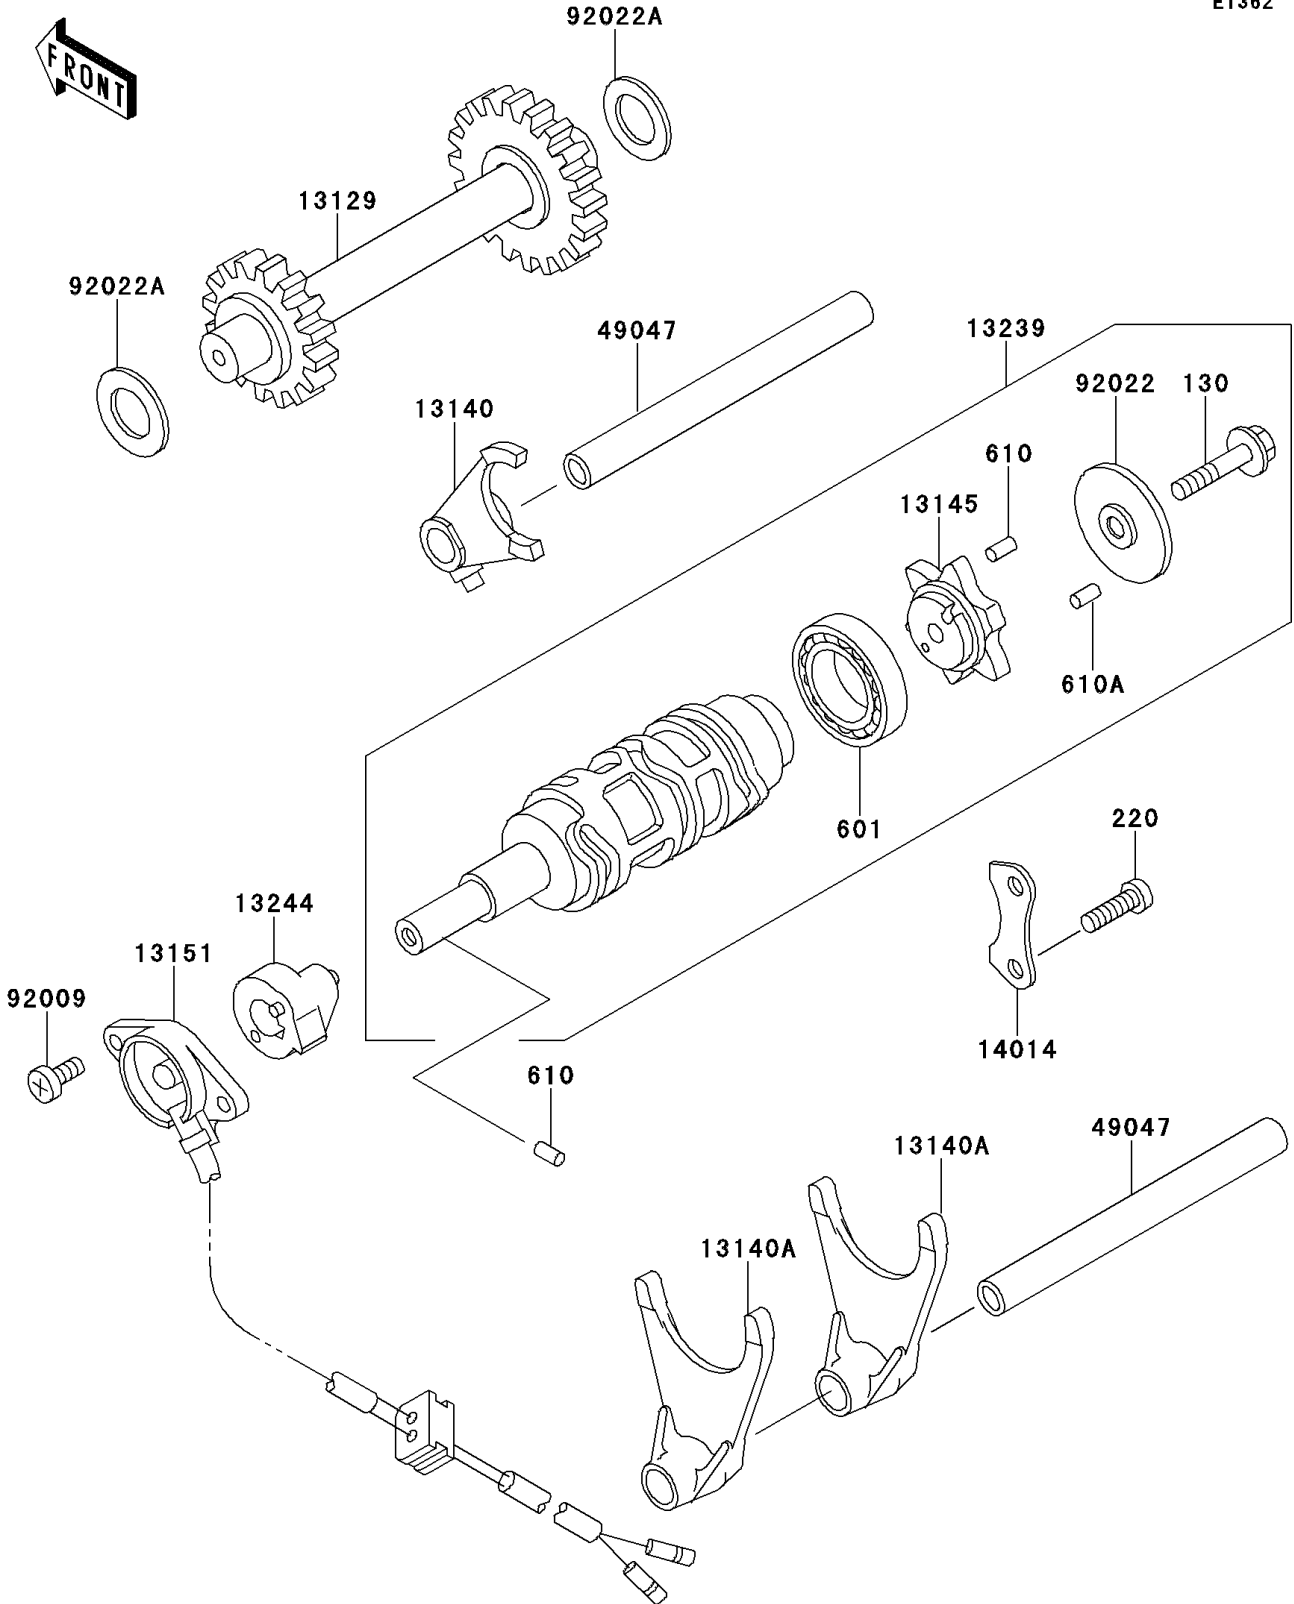

1997 Bayou 220 PARTS DIAGRAM

Gear Change Drum/Shift Fork(s)

E1362

1997 Bayou 220 PARTS LIST

Gear Change Drum/Shift Fork(s)

ITEM NAME	PART NUMBER	QUANTITY
BOLT-FLANGED,6X35 (Ref # 130)	130G0635	1
SCREW-PAN-CROS,6X14 (Ref # 220)	220B0614	2
BEARING-BALL (Ref # 601)	601A6005	1
ROLLER,4X6 (Ref # 610)	610A0406	2
ROLLER,4X12 (Ref # 610A)	610A0412	6
GEAR,REVERSE,22T&27T (Ref # 13129)	13129-1870	1
FORK-SHIFT (Ref # 13140)	13140-1161	1
FORK-SHIFT (Ref # 13140A)	13140-1162	2
CAM-CHANGE DRUM (Ref # 13145)	13145-1064	1
SWITCH-COMP,NEUTRAL (Ref # 13151)	13151-1067	1
DRUM-ASSY-CHANGE (Ref # 13239)	13239-1145	1
STOPPER-ASSY,RELERSE (Ref # 13244)	13244-1056	1
PLATE-POSITION (Ref # 14014)	14014-1087	1
ROD-SHIFT (Ref # 49047)	49047-1073	2
SCREW,5X14 (Ref # 92009)	92009-1341	2
WASHER,CHANGE DRUM (Ref # 92022)	92022-1886	1
WASHER,15.3X25X1 (Ref # 92022A)	92022-279	2