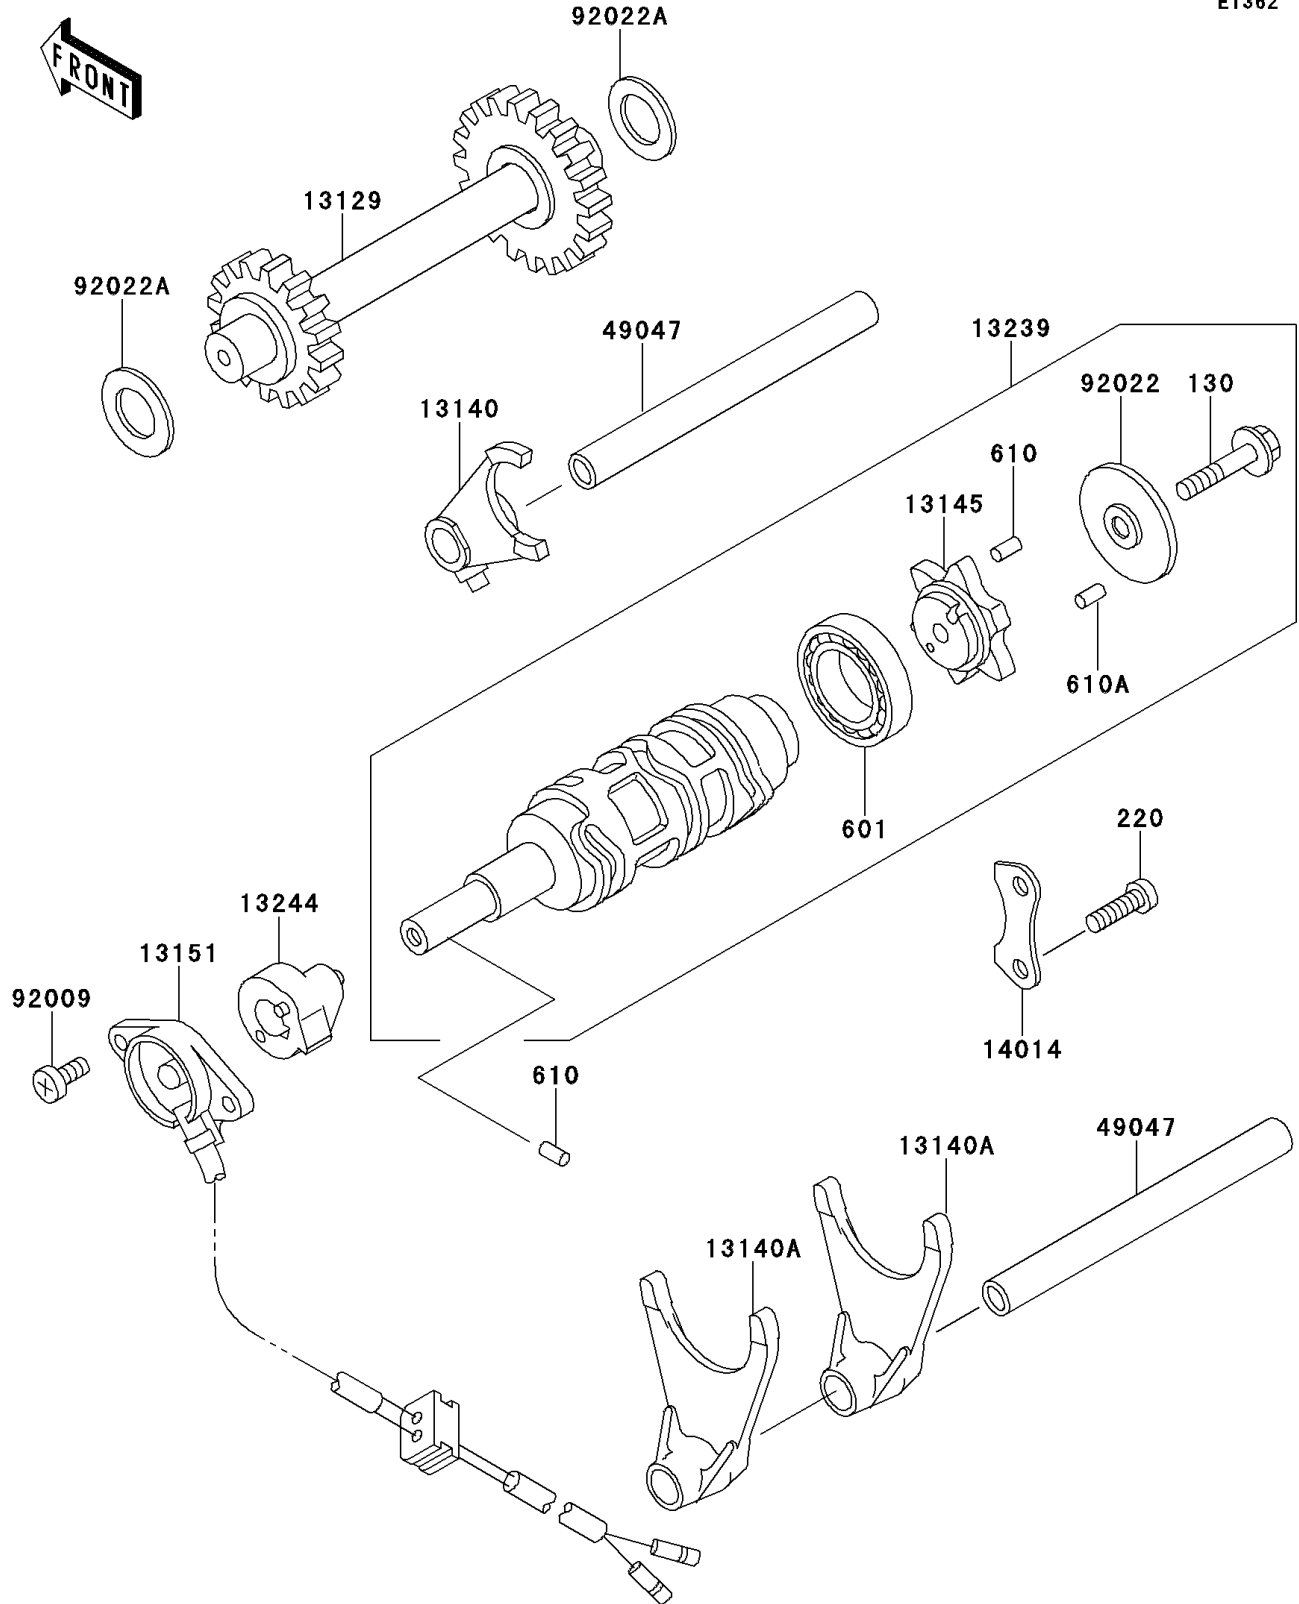

# 2000 Bayou 220 PARTS DIAGRAM

Gear Change Drum/Shift Fork(s)

E1362

## 2000 Bayou 220 PARTS LIST

### Gear Change Drum/Shift Fork(s)

ITEM NAME	PART NUMBER	QUANTITY
BOLT-FLANGED,6X35 (Ref # 130)	130G0635	1
SCREW-PAN-CROS,6X14 (Ref # 220)	220B0614	2
BEARING-BALL (Ref # 601)	601A6005	1
ROLLER,4X6 (Ref # 610)	610A0406	2
ROLLER,4X12 (Ref # 610A)	610A0412	6
GEAR,REVERSE,22T&27T (Ref # 13129)	13129-1870	1
FORK-SHIFT (Ref # 13140)	13140-1161	1
FORK-SHIFT (Ref # 13140A)	13140-1162	2
CAM-CHANGE DRUM (Ref # 13145)	13145-1064	1
SWITCH-COMP,NEUTRAL (Ref # 13151)	13151-1067	1
DRUM-ASSY-CHANGE (Ref # 13239)	13239-1145	1
STOPPER-ASSY,RELERSE (Ref # 13244)	13244-1056	1
PLATE-POSITION (Ref # 14014)	14014-1087	1
ROD-SHIFT (Ref # 49047)	49047-1073	2
SCREW,5X14 (Ref # 92009)	92009-1341	2
WASHER,CHANGE DRUM (Ref # 92022)	92022-1886	1
WASHER,15.3X25X1 (Ref # 92022A)	92022-279	2