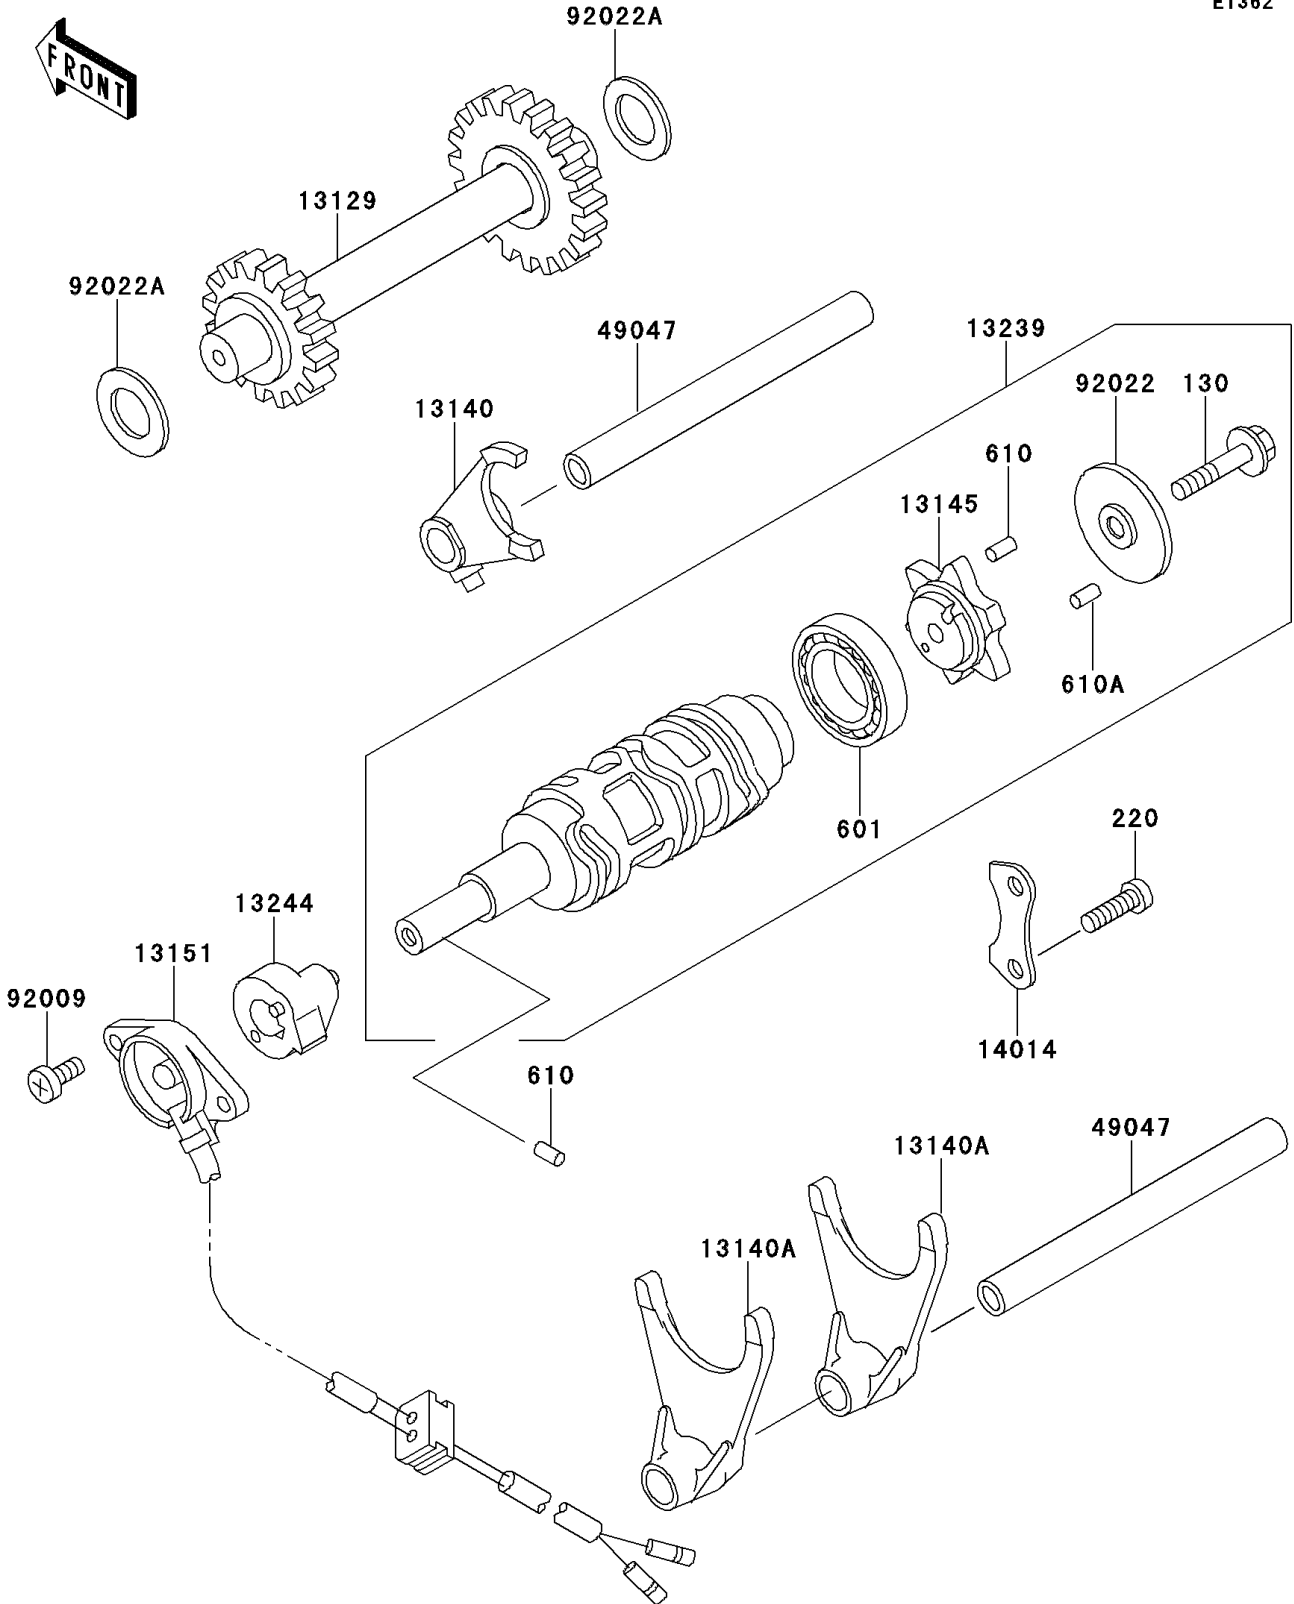

2000 Bayou 220 PARTS DIAGRAM

Gear Change Drum/Shift Fork(s)

E1362

2000 Bayou 220 PARTS LIST

Gear Change Drum/Shift Fork(s)

ITEM NAME	PART NUMBER	QUANTITY
BOLT-FLANGED,6X35 (Ref # 130)	130G0635	1
SCREW-PAN-CROS,6X14 (Ref # 220)	220B0614	2
BEARING-BALL (Ref # 601)	601A6005	1
ROLLER,4X6 (Ref # 610)	610A0406	2
ROLLER,4X12 (Ref # 610A)	610A0412	6
GEAR,REVERSE,22T&27T (Ref # 13129)	13129-1870	1
FORK-SHIFT (Ref # 13140)	13140-1161	1
FORK-SHIFT (Ref # 13140A)	13140-1162	2
CAM-CHANGE DRUM (Ref # 13145)	13145-1064	1
SWITCH-COMP,NEUTRAL (Ref # 13151)	13151-1067	1
DRUM-ASSY-CHANGE (Ref # 13239)	13239-1145	1
STOPPER-ASSY,RELERSE (Ref # 13244)	13244-1056	1
PLATE-POSITION (Ref # 14014)	14014-1087	1
ROD-SHIFT (Ref # 49047)	49047-1073	2
SCREW,5X14 (Ref # 92009)	92009-1341	2
WASHER,CHANGE DRUM (Ref # 92022)	92022-1886	1
WASHER,15.3X25X1 (Ref # 92022A)	92022-279	2