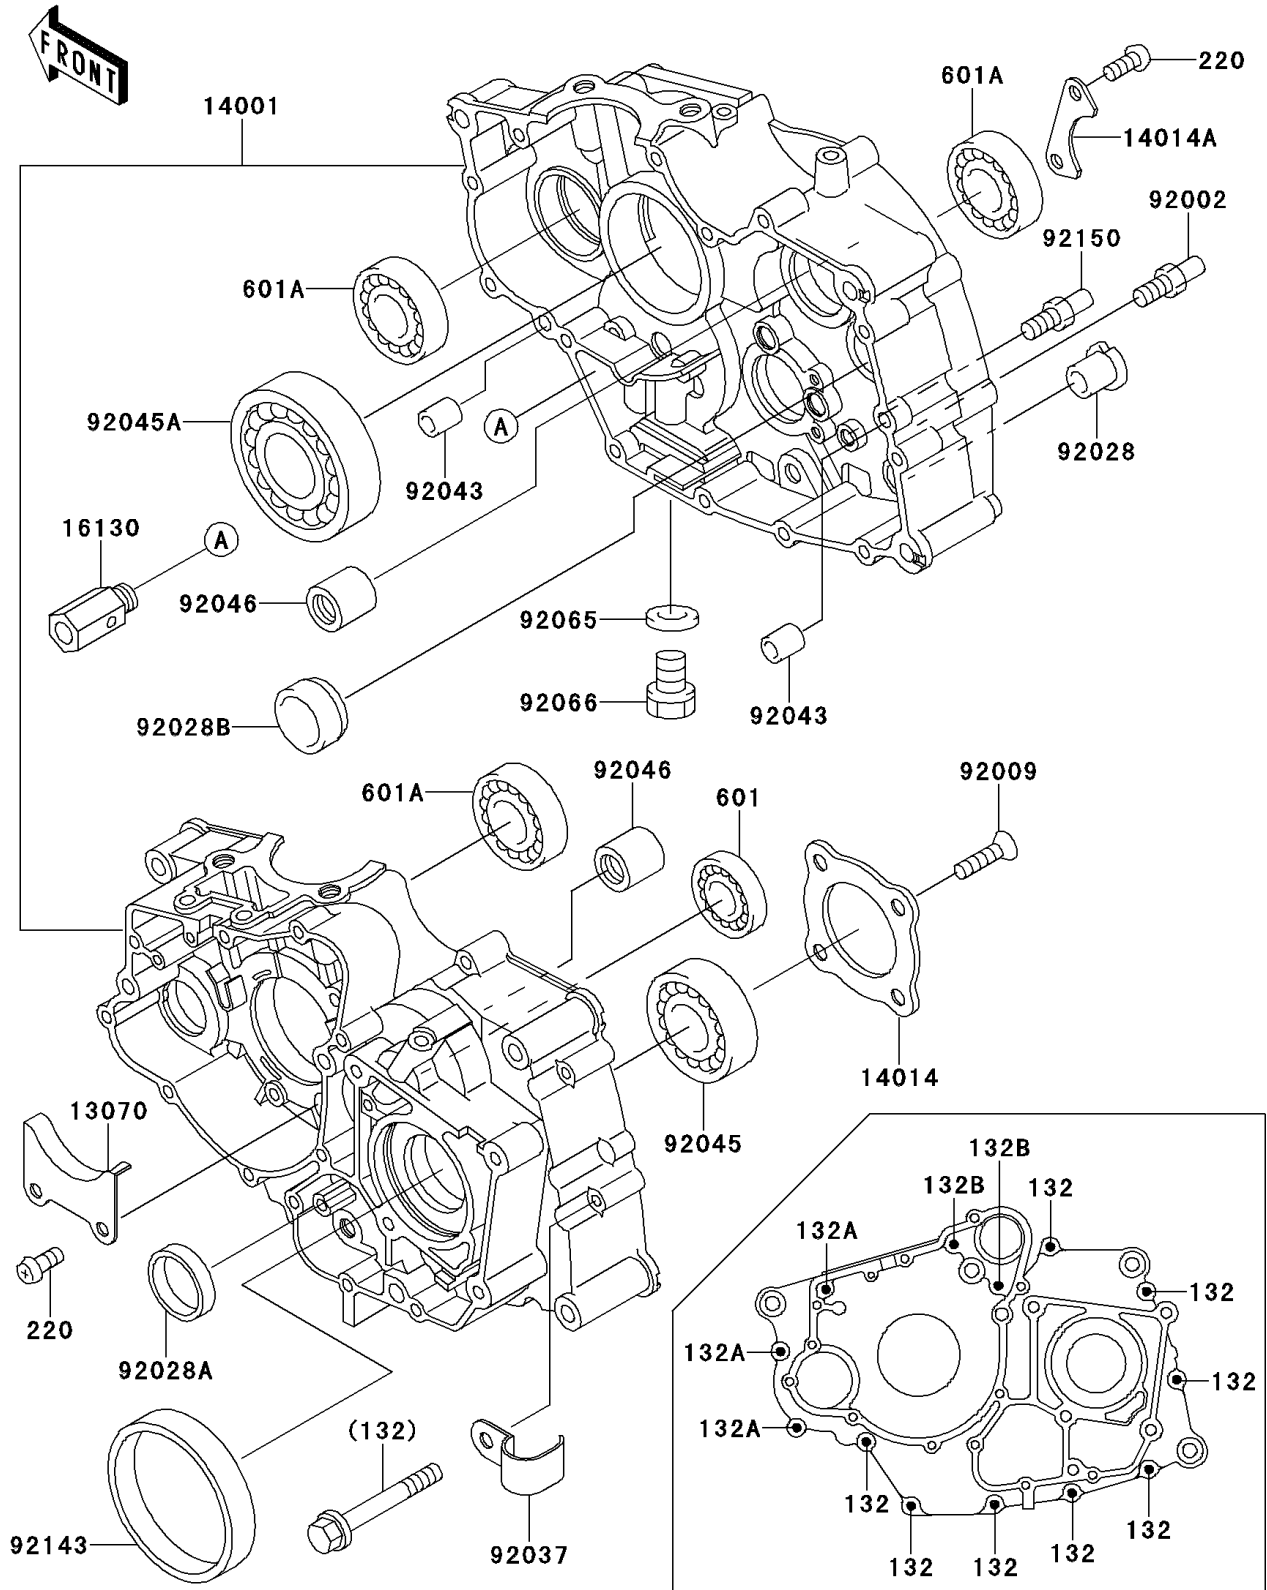

1997 Bayou 220 PARTS DIAGRAM

Crankcase

E1411

1997 Bayou 220 PARTS LIST

Crankcase

ITEM NAME	PART NUMBER	QUANTITY
-----------	-------------	----------