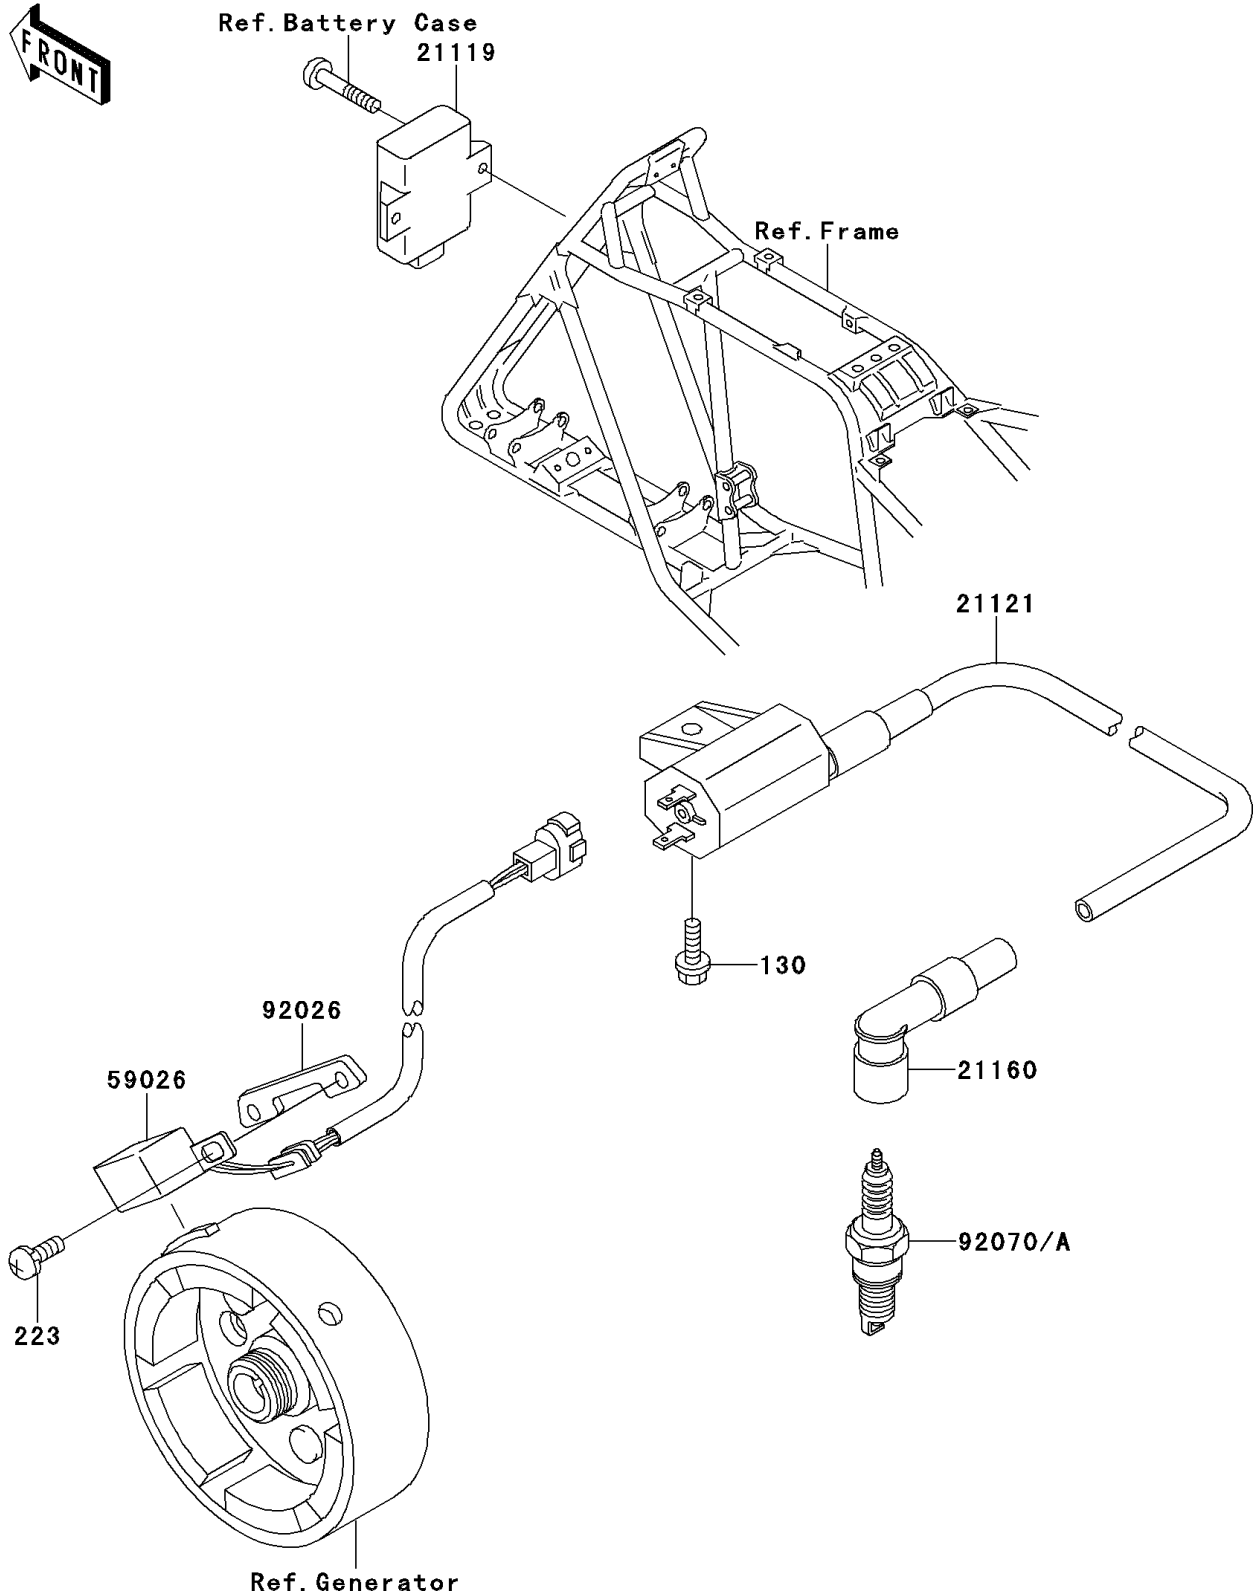

1997 Bayou 220 PARTS DIAGRAM

Ignition System

E1830

1997 Bayou 220 PARTS LIST

Ignition System

ITEM NAME	PART NUMBER	QUANTITY
BOLT-FLANGED (Ref # 130)	130D0616	1
SCREW-PAN-WS-CROS (Ref # 223)	223B0516	2
IGNITER (Ref # 21119)	21119-1457	1
COIL-IGNITION (Ref # 21121)	21121-1160	1
CAP-ASSY-PLUG (Ref # 21160)	21160-1085	1
COIL-PULSING (Ref # 59026)	59026-1135	1
SPACER (Ref # 92026)	92026-1292	1
PLUG-SPARK,D8EA(NGK) (Ref # 92070)	92070-1011	1
PLUG-SPARK,DR8ES(NGK) (Ref # 92070A)	92070-1019	1