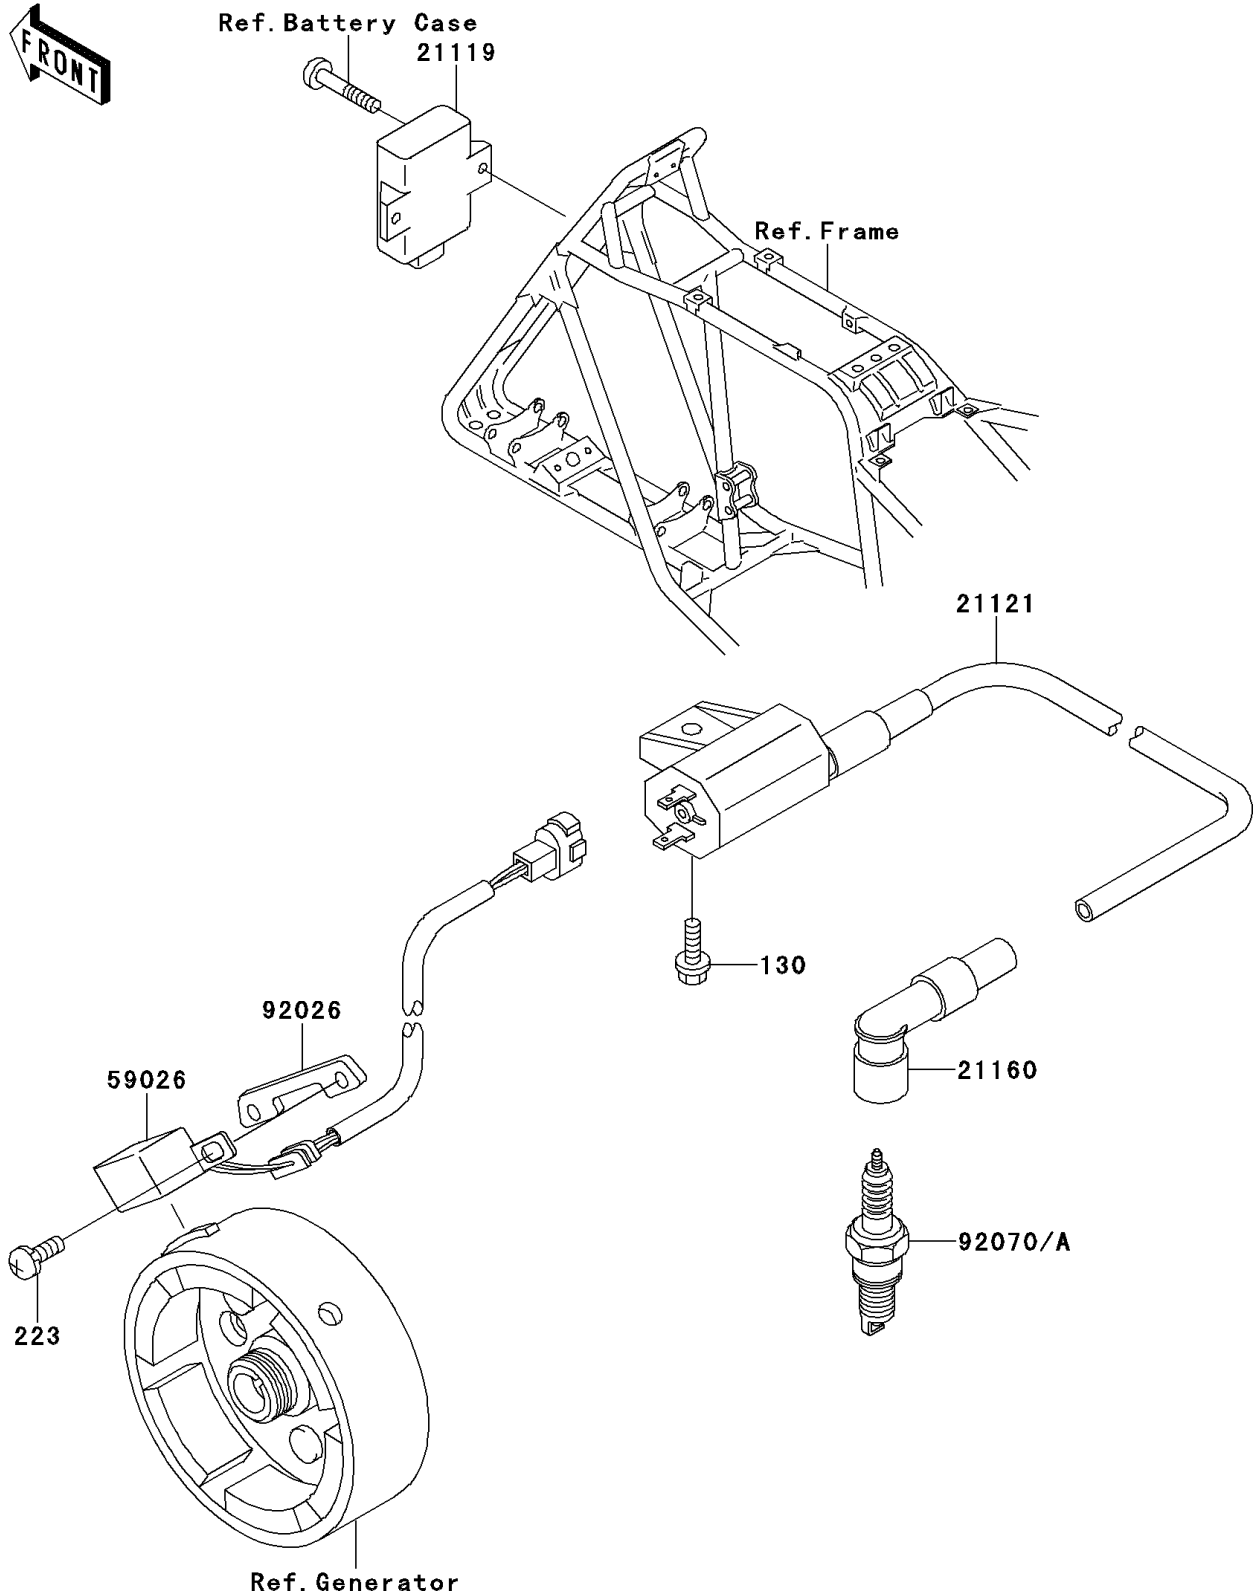

1999 Bayou 220 PARTS DIAGRAM

Ignition System

E1830

1999 Bayou 220 PARTS LIST

Ignition System

ITEM NAME	PART NUMBER	QUANTITY
BOLT-FLANGED (Ref # 130)	130D0616	1
SCREW-PAN-WS-CROS (Ref # 223)	223B0516	2
IGNITER (Ref # 21119)	21119-1457	1
COIL-IGNITION (Ref # 21121)	21121-1160	1
CAP-ASSY-PLUG (Ref # 21160)	21160-1085	1
COIL-PULSING (Ref # 59026)	59026-1135	1
SPACER (Ref # 92026)	92026-1292	1
PLUG-SPARK,D8EA(NGK) (Ref # 92070)	92070-1011	1
PLUG-SPARK,DR8ES(NGK) (Ref # 92070A)	92070-1019	1