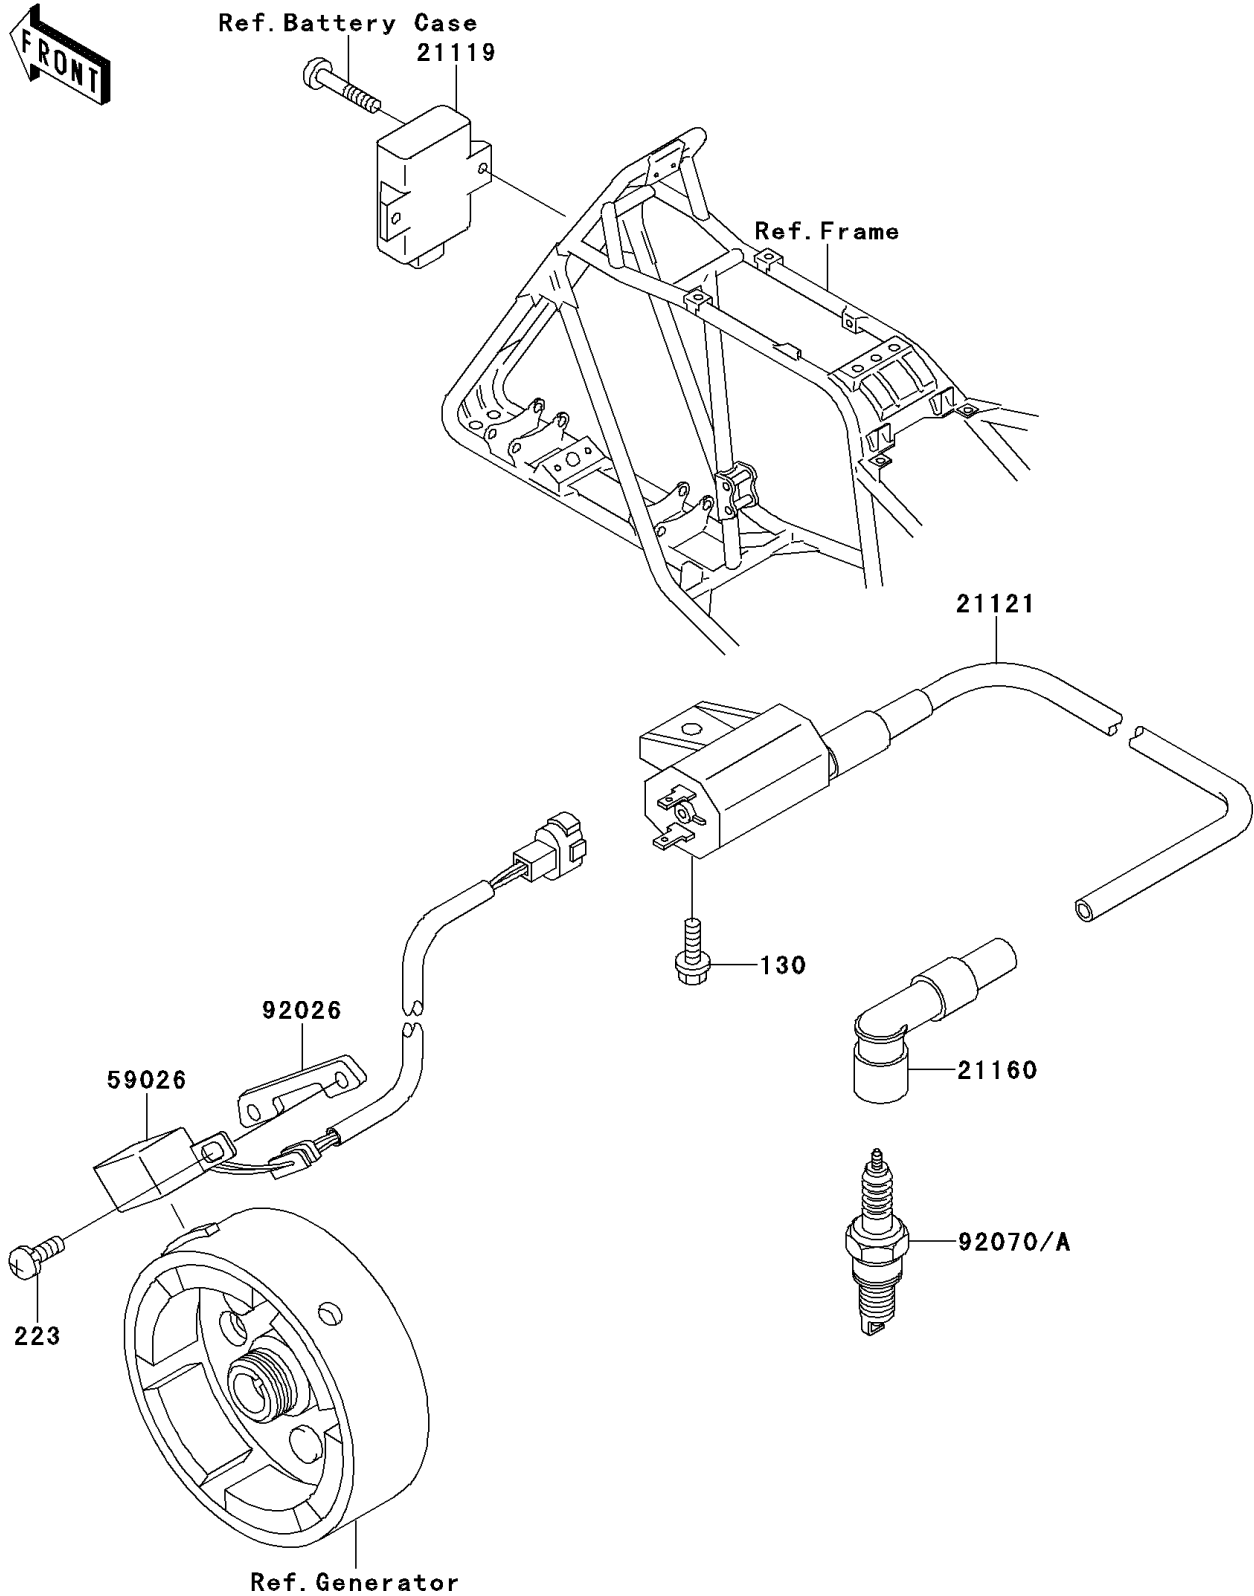

2000 Bayou 220 PARTS DIAGRAM

Ignition System

E1830

2000 Bayou 220 PARTS LIST

Ignition System

ITEM NAME	PART NUMBER	QUANTITY
BOLT-FLANGED (Ref # 130)	130D0616	1
SCREW-PAN-WS-CROS (Ref # 223)	223B0516	2
IGNITER (Ref # 21119)	21119-1457	1
COIL-IGNITION (Ref # 21121)	21121-1160	1
CAP-ASSY-PLUG (Ref # 21160)	21160-1085	1
COIL-PULSING (Ref # 59026)	59026-1135	1
SPACER (Ref # 92026)	92026-1292	1
PLUG-SPARK,DR8ES(NGK) (Ref # 92070A)	92070-1019	1