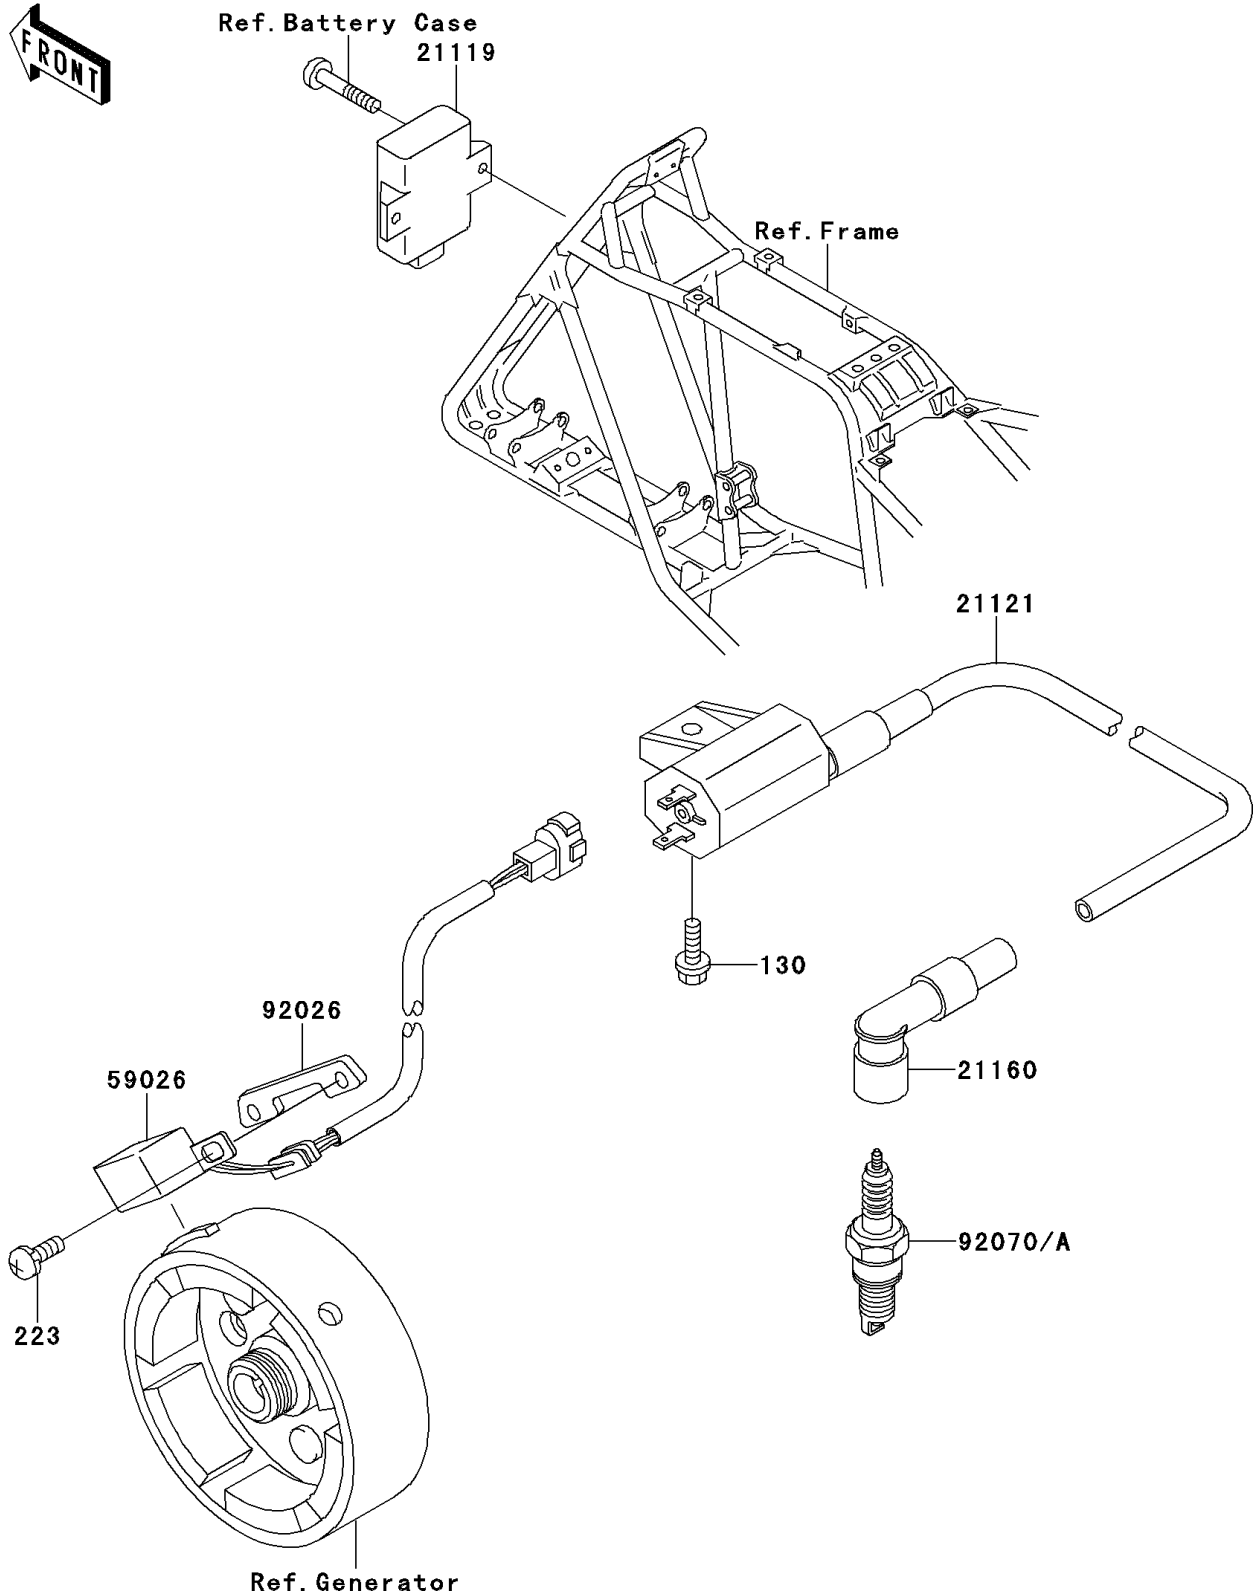

# 2000 Bayou 220 PARTS DIAGRAM

Ignition System

E1830

## 2000 Bayou 220 PARTS LIST

### Ignition System

ITEM NAME	PART NUMBER	QUANTITY
BOLT-FLANGED (Ref # 130)	130D0616	1
SCREW-PAN-WS-CROS (Ref # 223)	223B0516	2
IGNITER (Ref # 21119)	21119-1457	1
COIL-IGNITION (Ref # 21121)	21121-1160	1
CAP-ASSY-PLUG (Ref # 21160)	21160-1085	1
COIL-PULSING (Ref # 59026)	59026-1135	1
SPACER (Ref # 92026)	92026-1292	1
PLUG-SPARK,DR8ES(NGK) (Ref # 92070A)	92070-1019	1