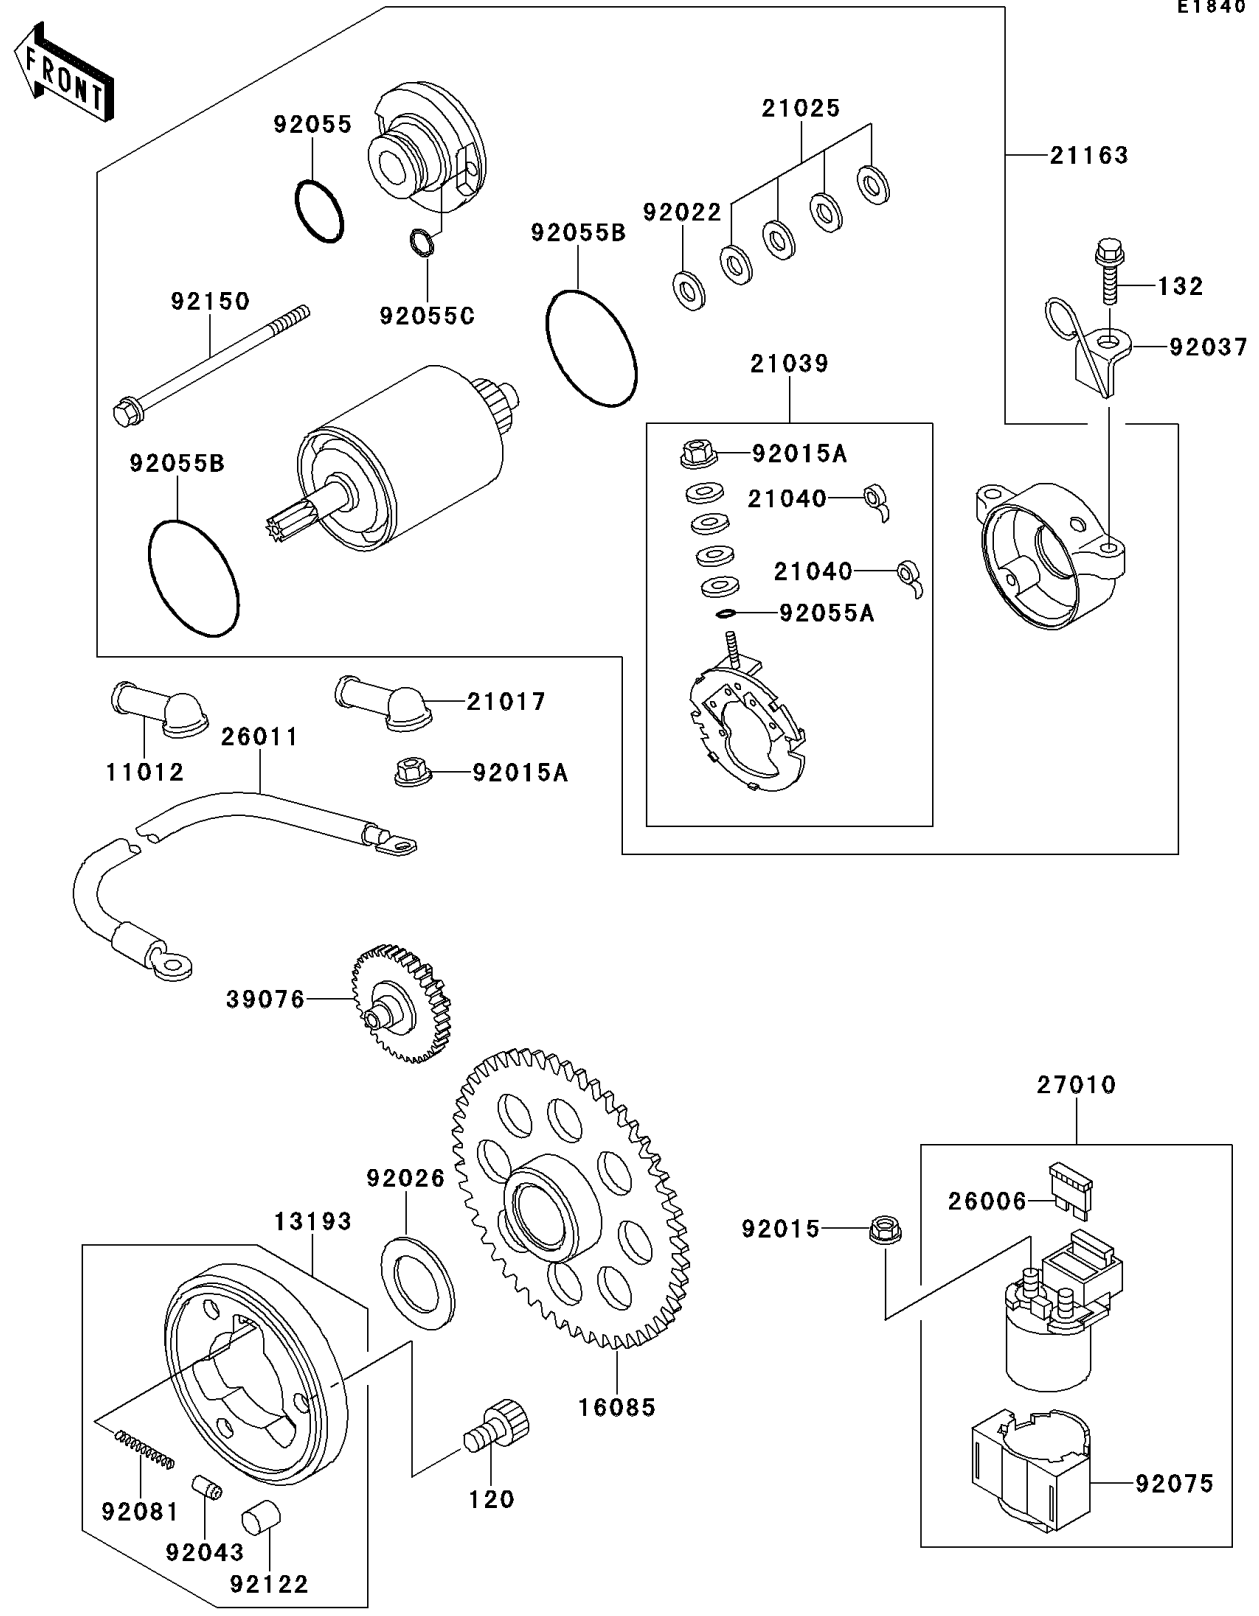

# 1997 Bayou 220 PARTS DIAGRAM

Starter Motor

E1840

# 1997 Bayou 220 PARTS LIST

Starter Motor

ITEM NAME	PART NUMBER	QUANTITY
-----------	-------------	----------