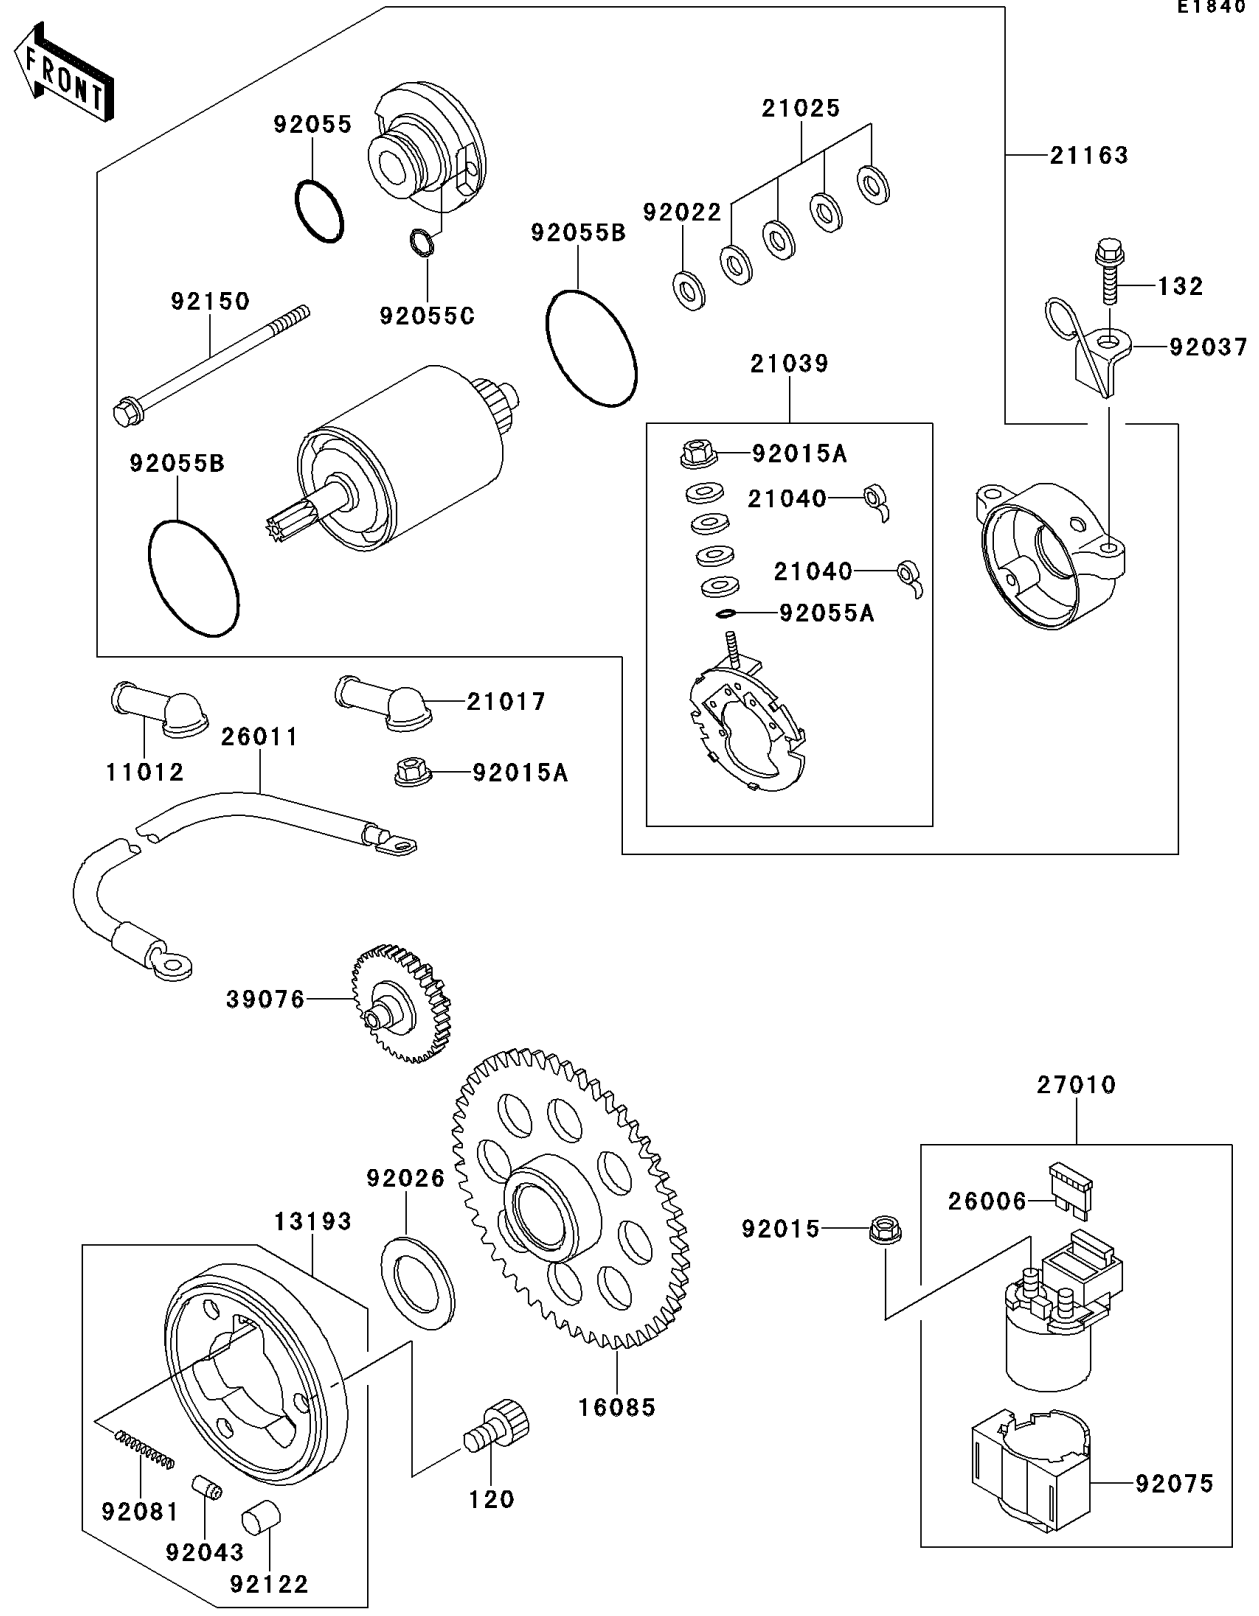

1997 Bayou 220 PARTS DIAGRAM

Starter Motor

E1840

1997 Bayou 220 PARTS LIST

Starter Motor

ITEM NAME	PART NUMBER	QUANTITY
BOLT-SOCKET,8X14 (Ref # 120)	120P0814	3
BOLT-FLANGED-SMALL (Ref # 132)	132Y0625	2
CAP,TERMINAL (Ref # 11012)	11012-1354	1
CLUTCH-ASSY-ONEWAY (Ref # 13193)	13193-1002	1
GEAR,ONEWAY CLUTCH (Ref # 16085)	16085-1198	1
GROMMET,STARTER TERMINAL (Ref # 21017)	21017-017	1
WASHER,9.1X18X0.2 (Ref # 21025)	21025-011	AR
BRUSH (Ref # 21039)	21039-1066	1
SPRING-BRUSH (Ref # 21040)	21040-1057	2
STARTER-ELECTRIC (Ref # 21163)	21163-1266	1
FUSE,20A-Y (Ref # 26006)	26006-1051	2
WIRE-LEAD,STARTER (Ref # 26011)	26011-1417	1
SWITCH (Ref # 27010)	27010-1243	1
LIMITER,STARTER IDLE (Ref # 39076)	39076-1060	1
NUT,FLANGED,6MM (Ref # 92015)	92015-1193	2
NUT,STARTER MOTOR (Ref # 92015A)	92015-1476	2
WASHER,9.1X18X0.8 (Ref # 92022)	92022-1132	1
SPACER,22X35.5X1.0 (Ref # 92026)	92026-092	1
CLAMP (Ref # 92037)	92037-1962	1
PIN (Ref # 92043)	92043-132	3
RING-O (Ref # 92055)	92055-1276	1
RING-O,4.5X2.0 (Ref # 92055A)	92055-1370	1
RING-O (Ref # 92055B)	92055-1550	2
RING-O (Ref # 92055C)	92055-1551	2
DAMPER,MAGNETIC SWITCH (Ref # 92075)	92075-1863	1
SPRING,COIL (Ref # 92081)	92081-159	3
ROLLER (Ref # 92122)	92122-006	3
BOLT (Ref # 92150)	92150-1969	2