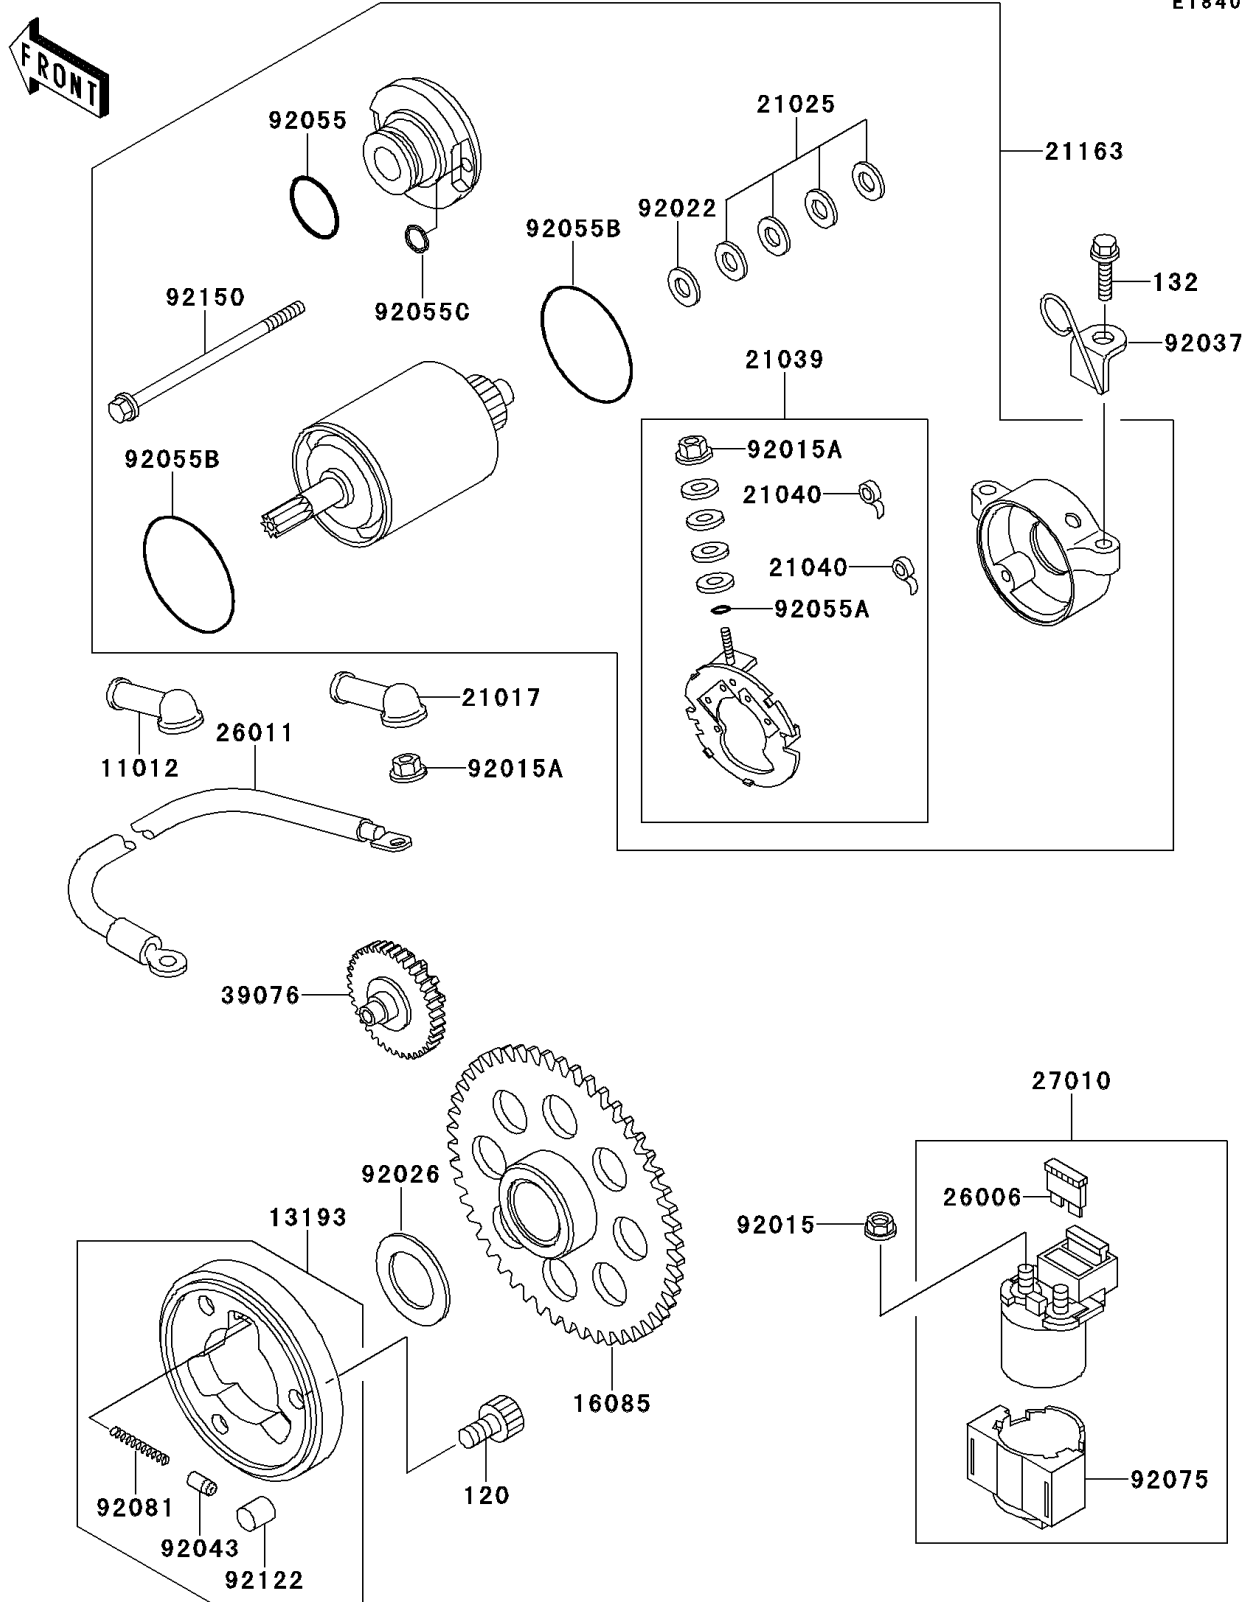

2000 Bayou 220 PARTS DIAGRAM

Starter Motor

E1840

2000 Bayou 220 PARTS LIST

Starter Motor

ITEM NAME	PART NUMBER	QUANTITY
BOLT-SOCKET,8X14 (Ref # 120)	120P0814	3
BOLT-FLANGED-SMALL (Ref # 132)	132Y0625	2
CAP,TERMINAL (Ref # 11012)	11012-1354	1
CLUTCH-ASSY-ONEWAY (Ref # 13193)	13193-1002	1
GEAR,ONEWAY CLUTCH (Ref # 16085)	16085-1198	1
GROMMET,STARTER TERMINAL (Ref # 21017)	21017-017	1
WASHER,9.1X18X0.2 (Ref # 21025)	21025-011	AR
BRUSH (Ref # 21039)	21039-1066	1
SPRING-BRUSH (Ref # 21040)	21040-1057	2
STARTER-ELECTRIC (Ref # 21163)	21163-1266	1
FUSE,20A-Y (Ref # 26006)	26006-1051	2
WIRE-LEAD,STARTER (Ref # 26011)	26011-1417	1
SWITCH (Ref # 27010)	27010-1243	1
LIMITER,STARTER IDLE (Ref # 39076)	39076-1060	1
NUT,FLANGED,6MM (Ref # 92015)	92015-1193	2
NUT,STARTER MOTOR (Ref # 92015A)	92015-1476	2
WASHER,9.1X18X0.8 (Ref # 92022)	92022-1132	1
SPACER,22X35.5X1.0 (Ref # 92026)	92026-092	1
CLAMP (Ref # 92037)	92037-1962	1
PIN (Ref # 92043)	92043-132	3
RING-O (Ref # 92055)	92055-1276	1
RING-O,4.5X2.0 (Ref # 92055A)	92055-1370	1
RING-O (Ref # 92055B)	92055-1550	2
RING-O (Ref # 92055C)	92055-1551	2
DAMPER,MAGNETIC SWITCH (Ref # 92075)	92075-1863	1
SPRING,COIL (Ref # 92081)	92081-159	3
ROLLER (Ref # 92122)	92122-006	3
BOLT (Ref # 92150)	92150-1969	2