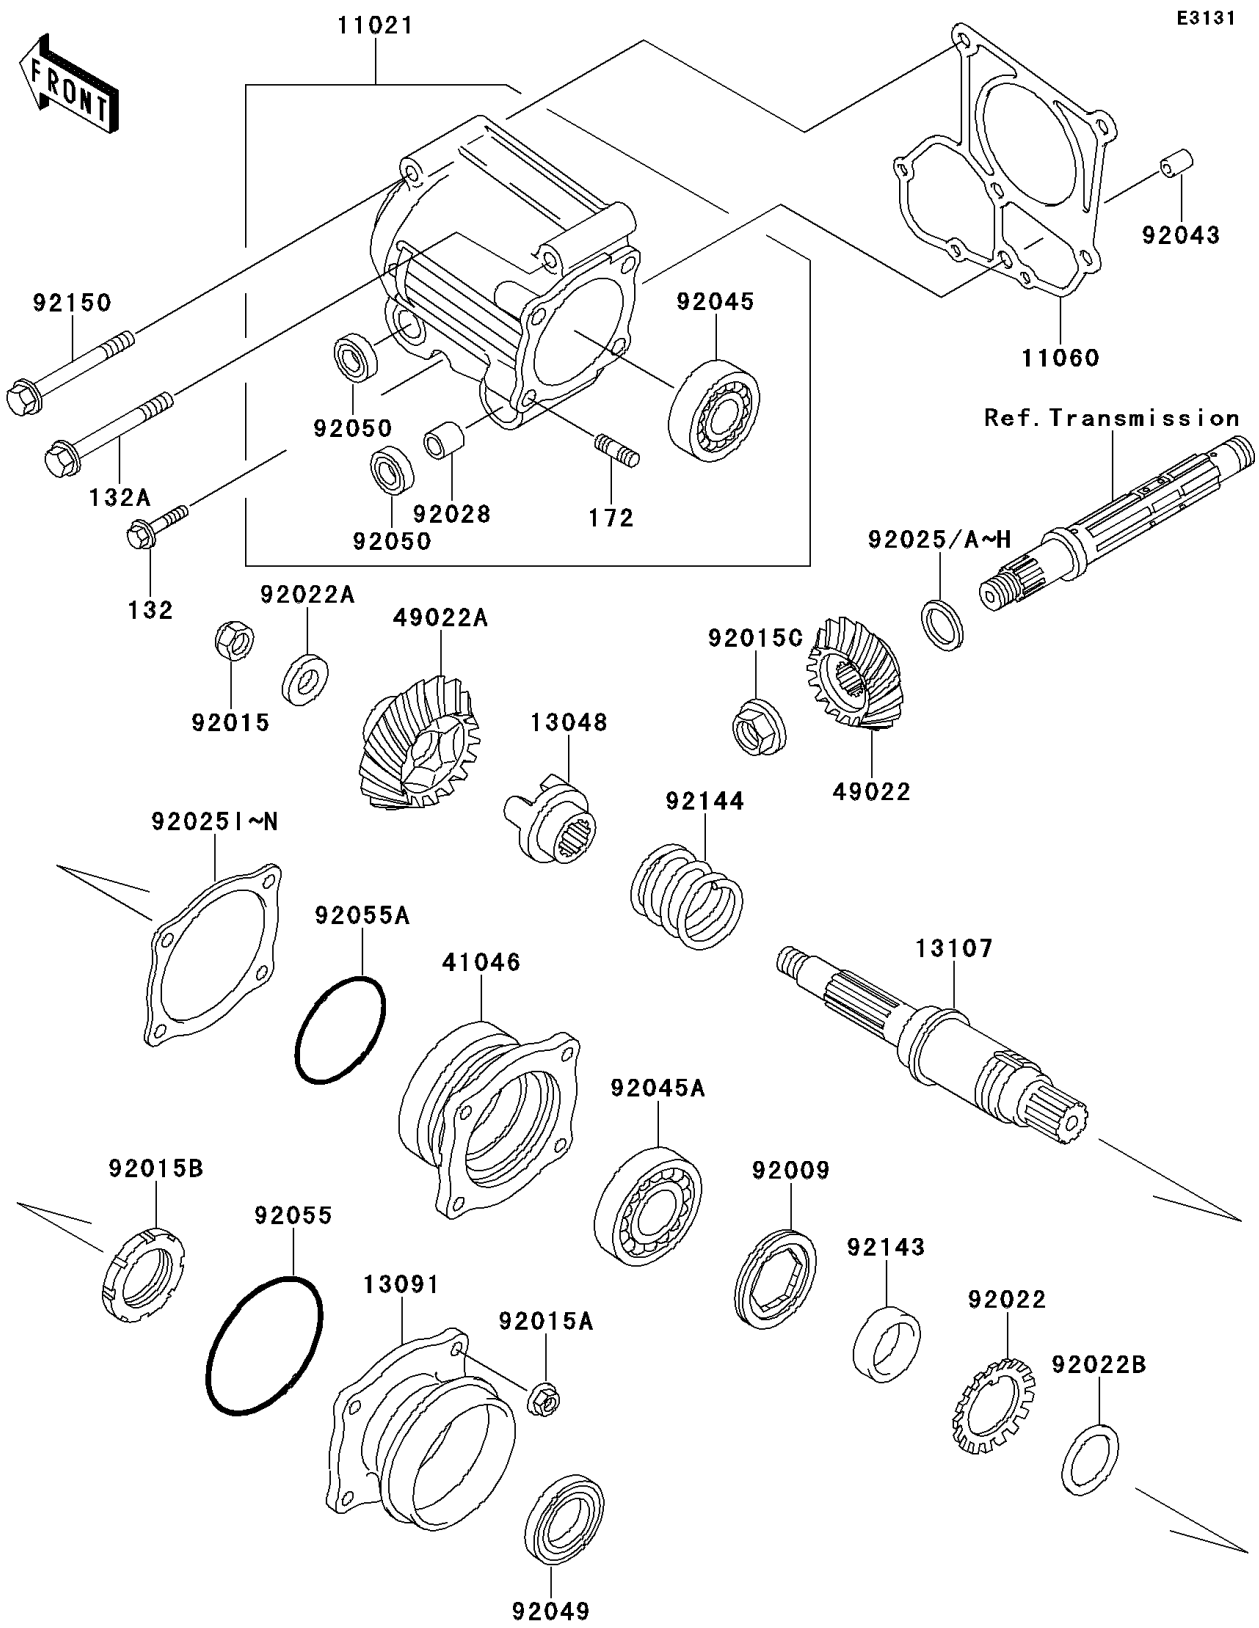

1997 Bayou 220 PARTS DIAGRAM

Front Bevel Gear

1997 Bayou 220 PARTS LIST

Front Bevel Gear

ITEM NAME	PART NUMBER	QUANTITY
CASE-ASSY,FRONT BEVEL (Ref # 11021)	11021-1117	1
GASKET,GEAR CASE (Ref # 11060)	11060-1651	1
CAM-DAMPER (Ref # 13048)	13048-1070	1
HOLDER,GEAR CASE (Ref # 13091)	13091-1487	1
SHAFT,FRONT BEVEL (Ref # 13107)	13107-1210	1
HOUSING-BEARING (Ref # 41046)	41046-1083	1
GEAR-BEVEL,15T (Ref # 49022)	49022-1095	1
GEAR-BEVEL,18T (Ref # 49022A)	49022-1096	1
SCREW,58MM (Ref # 92009)	92009-1474	1
NUT,LOCK,12MM,BLACK (Ref # 92015)	92015-1190	1
NUT,8MM (Ref # 92015A)	92015-1402	4
NUT,PUMP GEAR,30MM (Ref # 92015B)	92015-1511	1
NUT,16MM (Ref # 92015C)	92015-1581	1
WASHER (Ref # 92022)	92022-1882	1
WASHER,12X24X2.3 (Ref # 92022A)	92022-1890	1
WASHER,30.3X38X0.5 (Ref # 92022B)	92022-1987	1
SHIM,20.3X28X1.3 (Ref # 92025)	92025-1533	AR
SHIM,20.3X28X0.7 (Ref # 92025A)	92025-1534	AR
SHIM,20.3X28X0.8 (Ref # 92025B)	92025-1535	AR
SHIM,20.3X28X0.9 (Ref # 92025C)	92025-1536	AR
SHIM,20.3X28X1.0 (Ref # 92025D)	92025-1537	AR
SHIM,20.3X28X1.2 (Ref # 92025E)	92025-1538	AR
SHIM,20.3X28X0.15 (Ref # 92025F)	92025-1573	AR
SHIM,20.3X28X0.20 (Ref # 92025G)	92025-1574	AR
SHIM,20.3X28X1.1 (Ref # 92025H)	92025-1575	AR
SHIM,T=1.00 (Ref # 92025I)	92025-1858	AR
SHIM,T=0.10 (Ref # 92025J)	92025-1859	AR
SHIM,T=0.15 (Ref # 92025K)	92025-1860	AR
SHIM,T=0.50 (Ref # 92025L)	92025-1861	AR