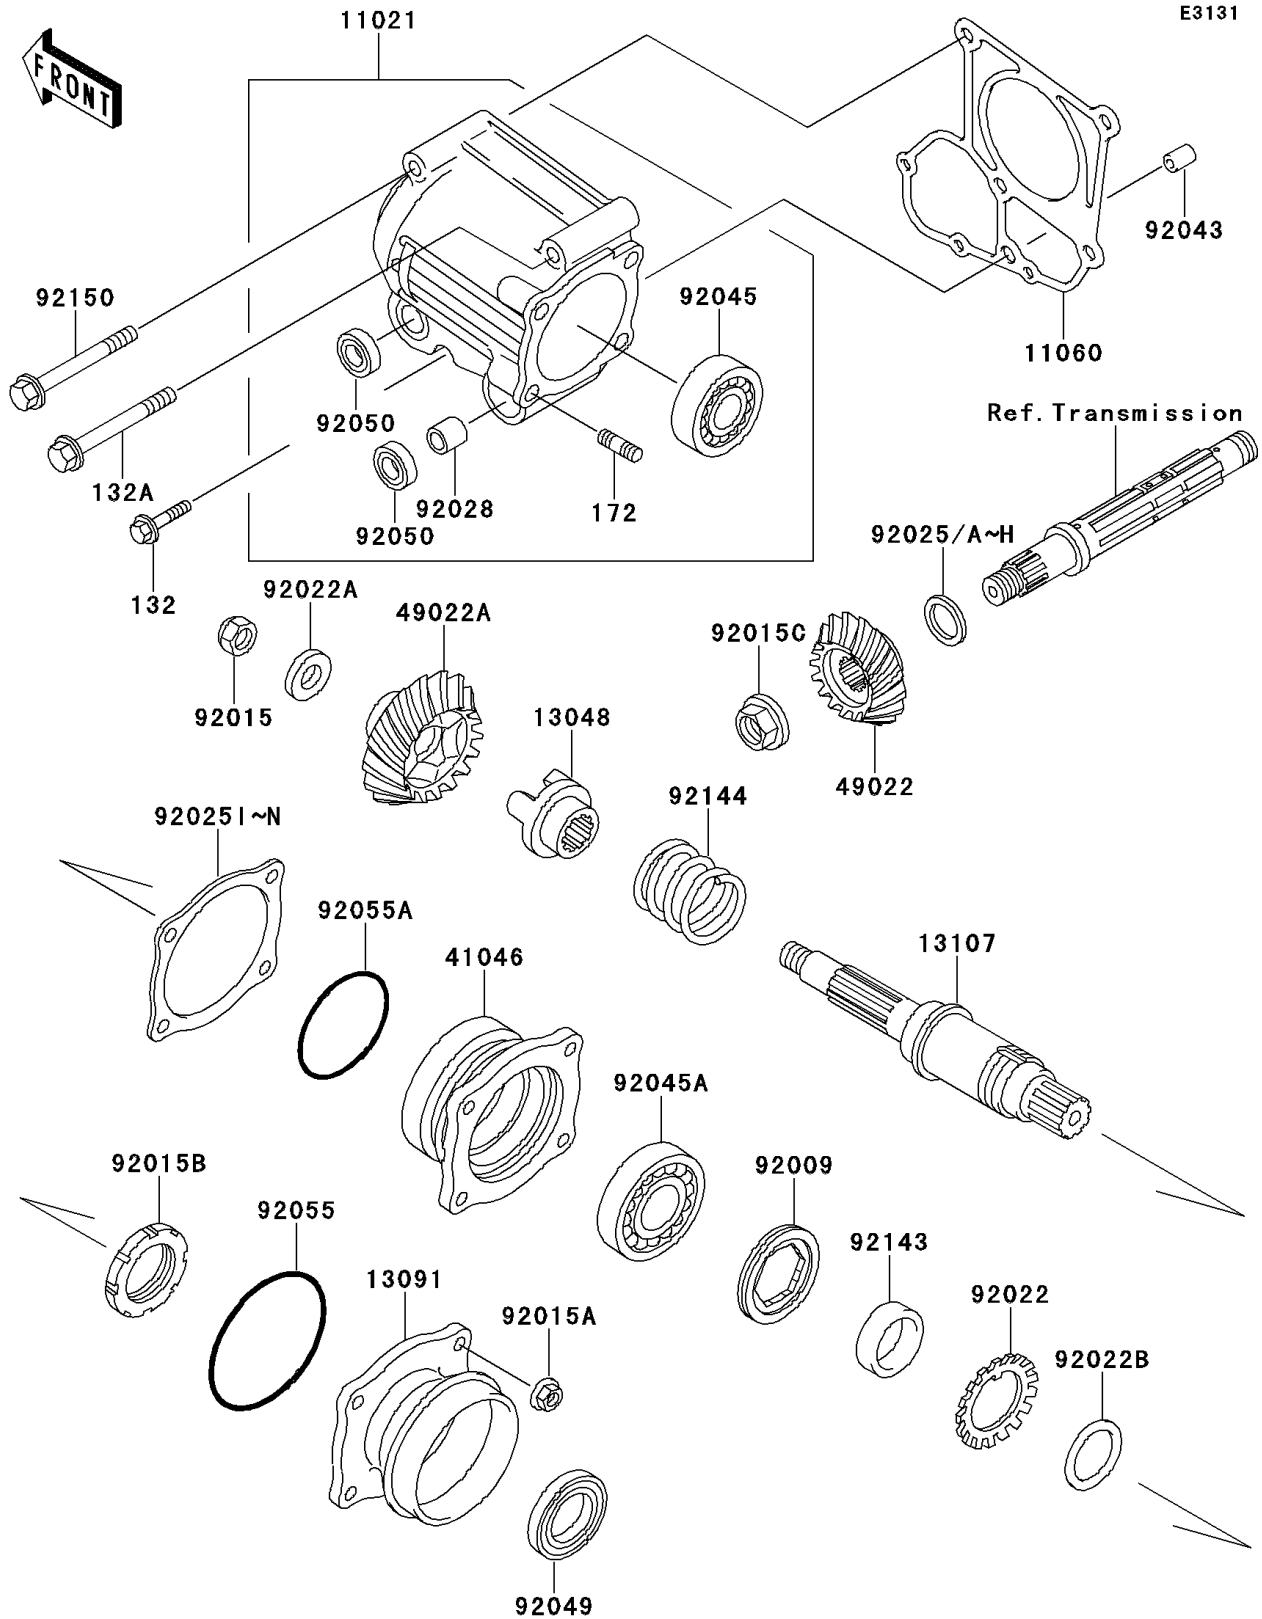

2000 Bayou 220 PARTS DIAGRAM

Front Bevel Gear

2000 Bayou 220 PARTS LIST

Front Bevel Gear

ITEM NAME	PART NUMBER	QUANTITY
CASE-ASSY,FRONT BEVEL (Ref # 11021)	11021-1117	1
GASKET,GEAR CASE (Ref # 11060)	11060-1651	1
CAM-DAMPER (Ref # 13048)	13048-1070	1
HOLDER,GEAR CASE (Ref # 13091)	13091-1487	1
SHAFT,FRONT BEVEL (Ref # 13107)	13107-1210	1
HOUSING-BEARING (Ref # 41046)	41046-1083	1
GEAR-BEVEL,15T (Ref # 49022)	49022-1095	1
GEAR-BEVEL,18T (Ref # 49022A)	49022-1096	1
SCREW,58MM (Ref # 92009)	92009-1474	1
NUT,LOCK,12MM,BLACK (Ref # 92015)	92015-1190	1
NUT,8MM (Ref # 92015A)	92015-1402	4
NUT,PUMP GEAR,30MM (Ref # 92015B)	92015-1511	1
NUT,16MM (Ref # 92015C)	92015-1581	1
WASHER (Ref # 92022)	92022-1882	1
WASHER,12X24X2.3 (Ref # 92022A)	92022-1890	1
WASHER,30.3X38X0.5 (Ref # 92022B)	92022-1987	1
SHIM,20.3X28X1.3 (Ref # 92025)	92025-1533	AR
SHIM,20.3X28X0.7 (Ref # 92025A)	92025-1534	AR
SHIM,20.3X28X0.8 (Ref # 92025B)	92025-1535	AR
SHIM,20.3X28X0.9 (Ref # 92025C)	92025-1536	AR
SHIM,20.3X28X1.0 (Ref # 92025D)	92025-1537	AR
SHIM,20.3X28X1.2 (Ref # 92025E)	92025-1538	AR
SHIM,20.3X28X0.15 (Ref # 92025F)	92025-1573	AR
SHIM,20.3X28X0.20 (Ref # 92025G)	92025-1574	AR
SHIM,20.3X28X1.1 (Ref # 92025H)	92025-1575	AR
SHIM,T=1.00 (Ref # 92025I)	92025-1858	AR
SHIM,T=0.10 (Ref # 92025J)	92025-1859	AR
SHIM,T=0.15 (Ref # 92025K)	92025-1860	AR
SHIM,T=0.50 (Ref # 92025L)	92025-1861	AR