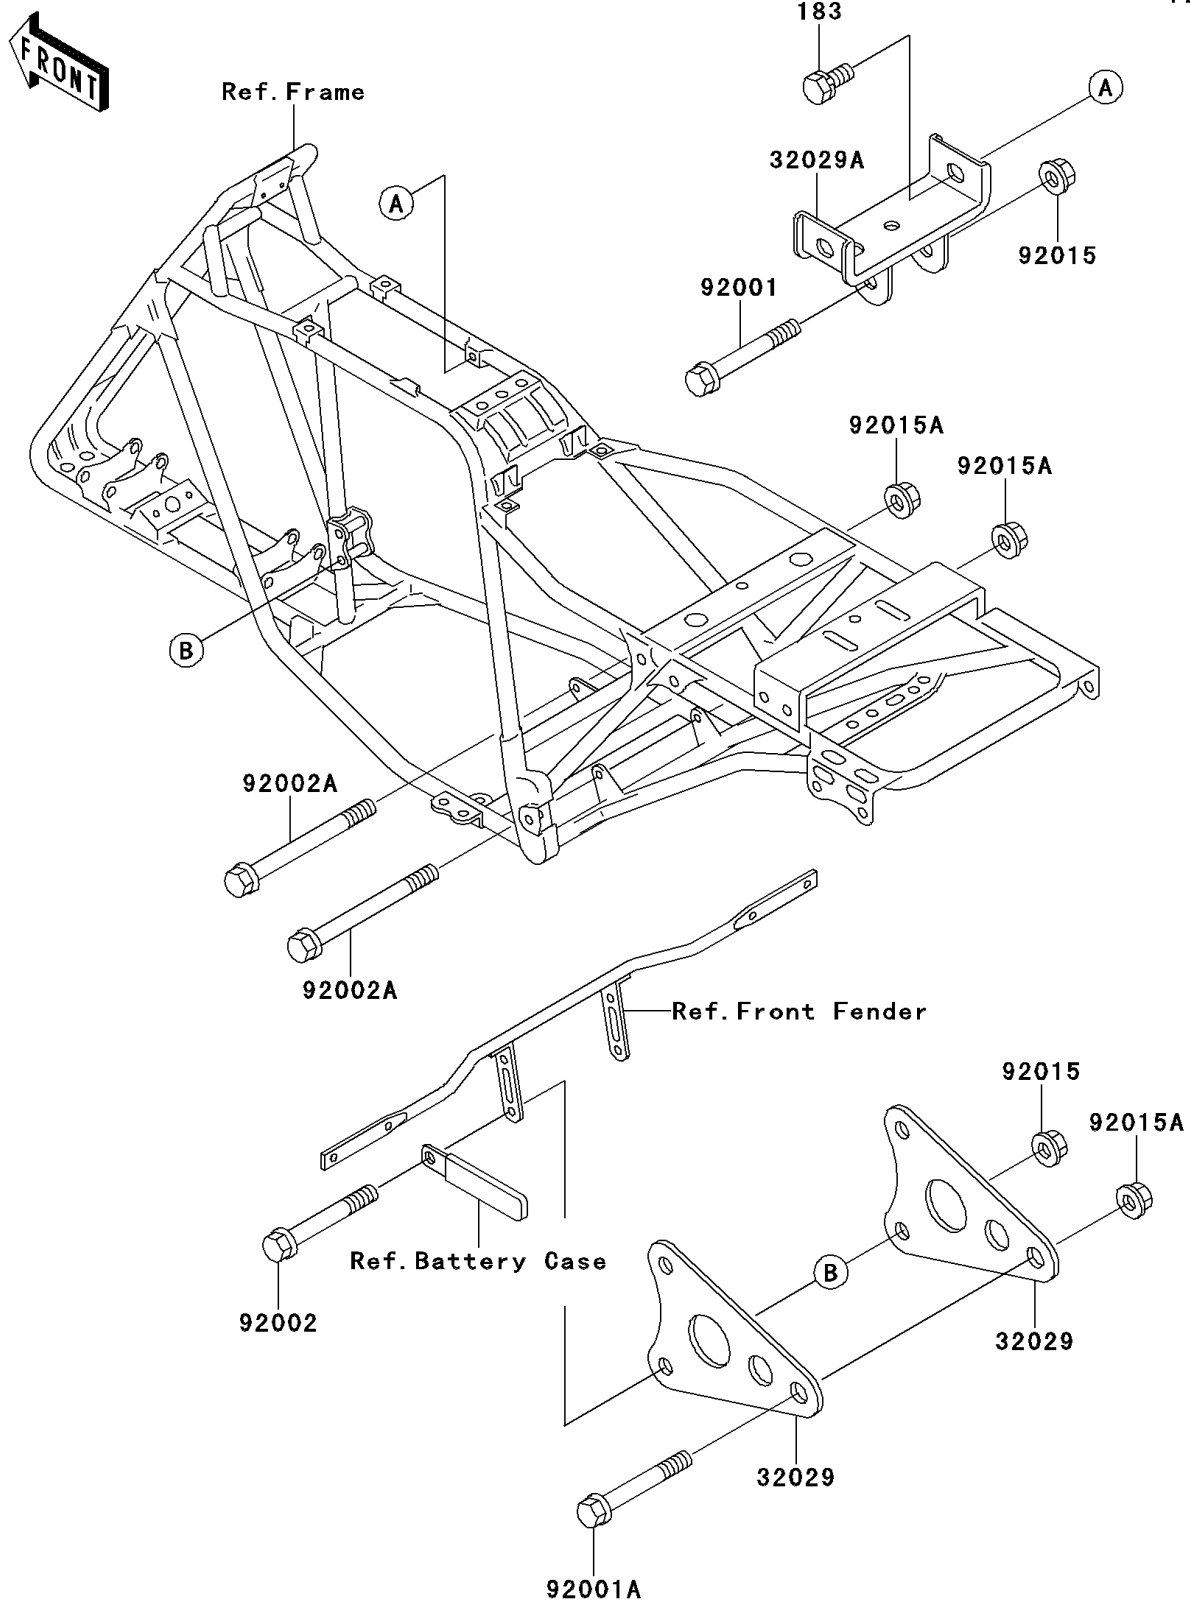

1997 Bayou 220 PARTS DIAGRAM

Frame Fittings

F2131

1997 Bayou 220 PARTS LIST

Frame Fittings

ITEM NAME	PART NUMBER	QUANTITY
BOLT-UPSET-WS-SMALL (Ref # 183)	183J0814	2
BRACKET-ENGINE,FR (Ref # 32029)	32029-1548	2
BRACKET-ENGINE,TOP (Ref # 32029A)	32029-1549	1
BOLT,FLANGED,8X50 (Ref # 92001)	92001-1614	1
BOLT,FLANGED,10X85 (Ref # 92001A)	92001-1619	1
BOLT,FLANGED,8X90 (Ref # 92002)	92002-1401	2
BOLT,FLANGED,10X140 (Ref # 92002A)	92002-1965	2
NUT,FLANGED,8MM,BLACK (Ref # 92015)	92015-1183	3
NUT,FLANGED,10MM (Ref # 92015A)	92015-1727	3