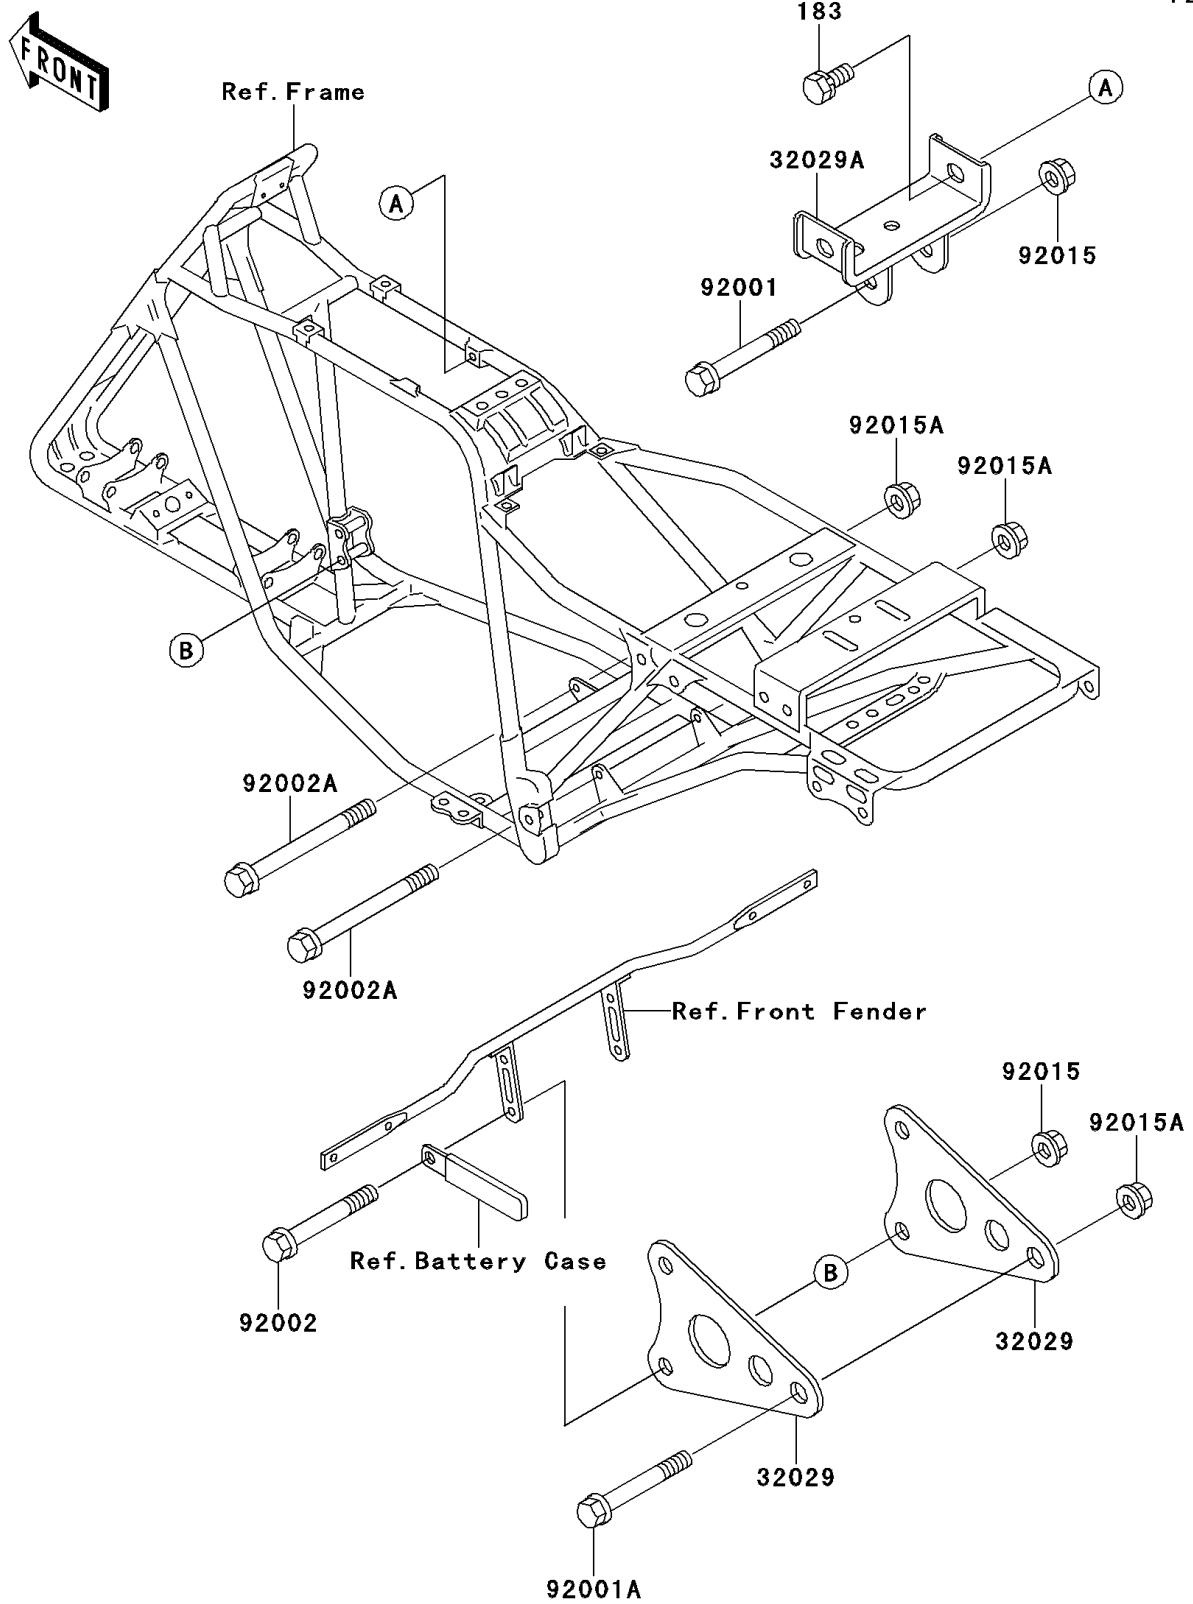

1997 Bayou 220 PARTS DIAGRAM

Frame Fittings

F2131

1997 Bayou 220 PARTS LIST

Frame Fittings

ITEM NAME	PART NUMBER	QUANTITY
BOLT-UPSET-WS-SMALL (Ref # 183)	183J0814	2
BRACKET-ENGINE,FR (Ref # 32029)	32029-1548	2
BRACKET-ENGINE,TOP (Ref # 32029A)	32029-1549	1
BOLT,FLANGED,8X50 (Ref # 92001)	92001-1614	1
BOLT,FLANGED,10X85 (Ref # 92001A)	92001-1619	1
BOLT,FLANGED,8X90 (Ref # 92002)	92002-1401	2
BOLT,FLANGED,10X140 (Ref # 92002A)	92002-1965	2
NUT,FLANGED,8MM,BLACK (Ref # 92015)	92015-1183	3
NUT,FLANGED,10MM (Ref # 92015A)	92015-1727	3