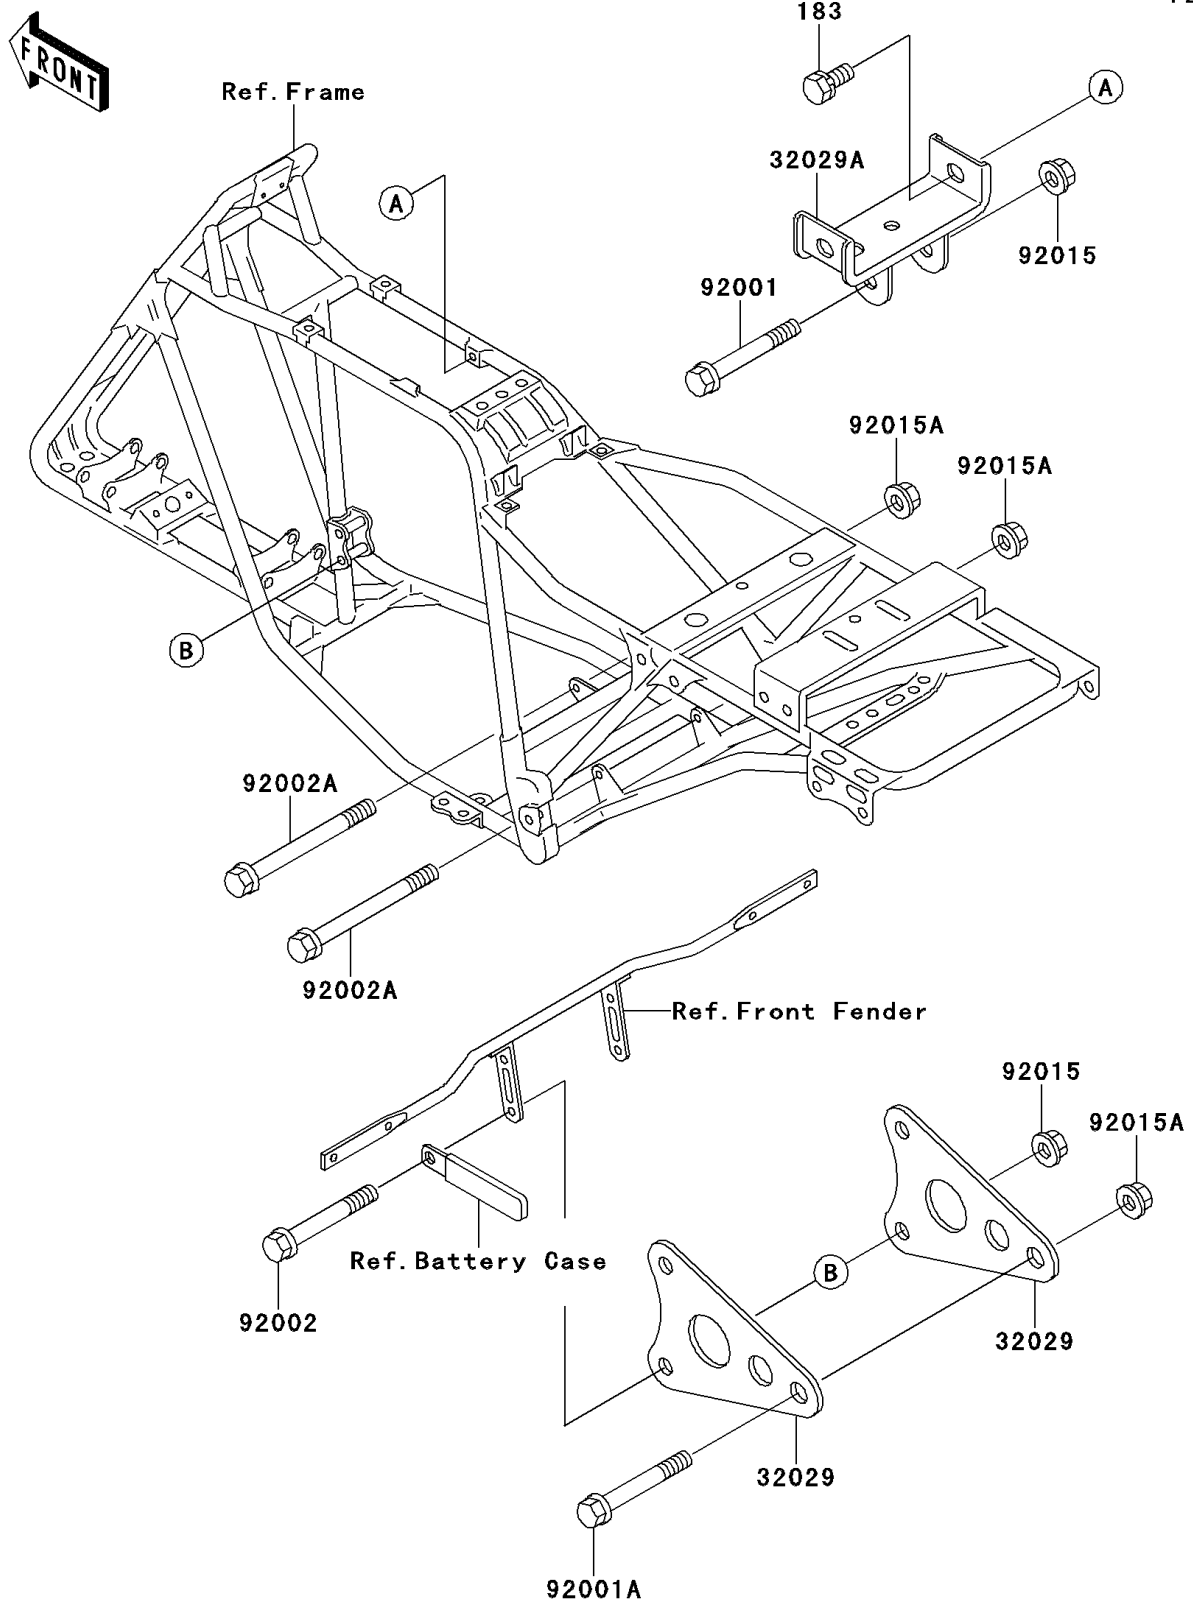

# 1999 Bayou 220 PARTS DIAGRAM

## Frame Fittings

F2131

# 1999 Bayou 220 PARTS LIST

## Frame Fittings

ITEM NAME	PART NUMBER	QUANTITY
BOLT-UPSET-WS-SMALL (Ref # 183)	183J0814	2
BRACKET-ENGINE,FR (Ref # 32029)	32029-1548	2
BRACKET-ENGINE,TOP (Ref # 32029A)	32029-1549	1
BOLT,FLANGED,8X50 (Ref # 92001)	92001-1614	1
BOLT,FLANGED,10X85 (Ref # 92001A)	92001-1619	1
BOLT,FLANGED,8X90 (Ref # 92002)	92002-1401	2
BOLT,FLANGED,10X140 (Ref # 92002A)	92002-1965	2
NUT,FLANGED,8MM,BLACK (Ref # 92015)	92015-1183	3
NUT,FLANGED,10MM (Ref # 92015A)	92015-1727	3