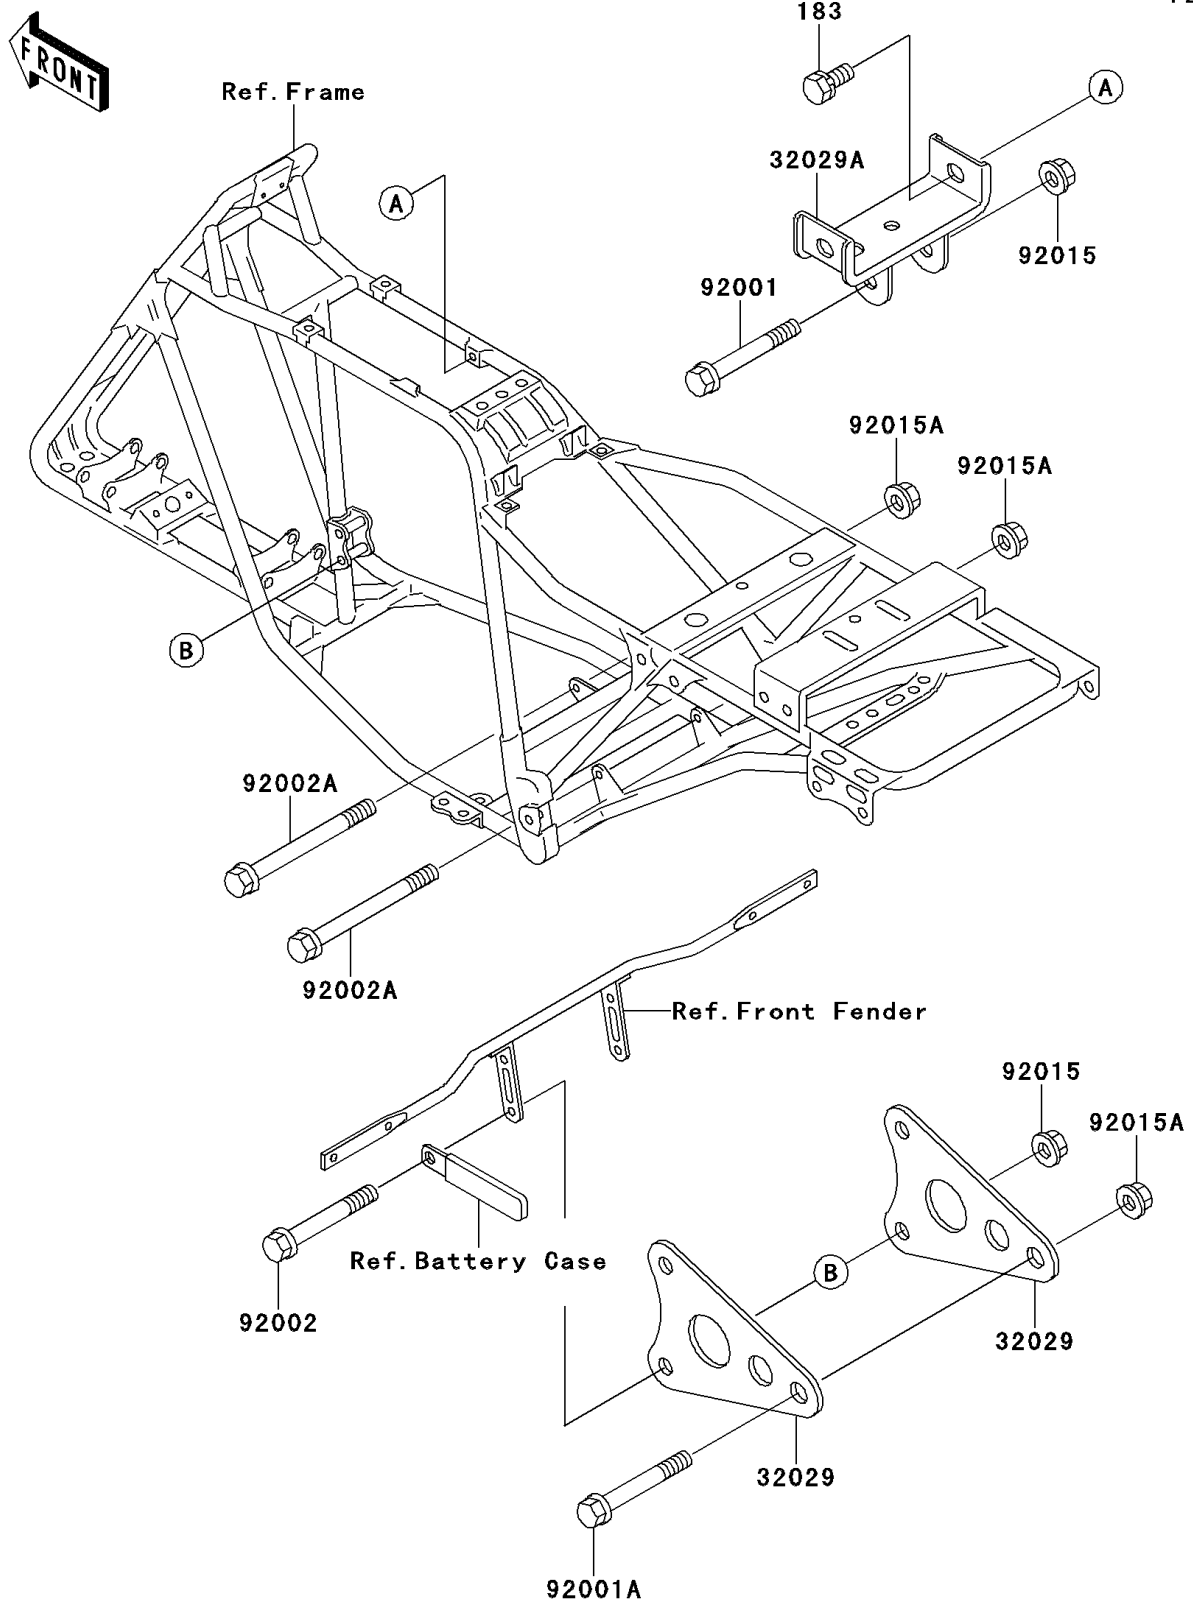

2000 Bayou 220 PARTS DIAGRAM

Frame Fittings

F2131

2000 Bayou 220 PARTS LIST

Frame Fittings

ITEM NAME	PART NUMBER	QUANTITY
BOLT-UPSET-WS-SMALL (Ref # 183)	183J0814	2
BRACKET-ENGINE,FR (Ref # 32029)	32029-1548	2
BRACKET-ENGINE,TOP (Ref # 32029A)	32029-1549	1
BOLT,FLANGED,8X50 (Ref # 92001)	92001-1614	1
BOLT,FLANGED,10X85 (Ref # 92001A)	92001-1619	1
BOLT,FLANGED,8X90 (Ref # 92002)	92002-1401	2
BOLT,FLANGED,10X140 (Ref # 92002A)	92002-1965	2
NUT,FLANGED,8MM,BLACK (Ref # 92015)	92015-1183	3
NUT,FLANGED,10MM (Ref # 92015A)	92015-1727	3