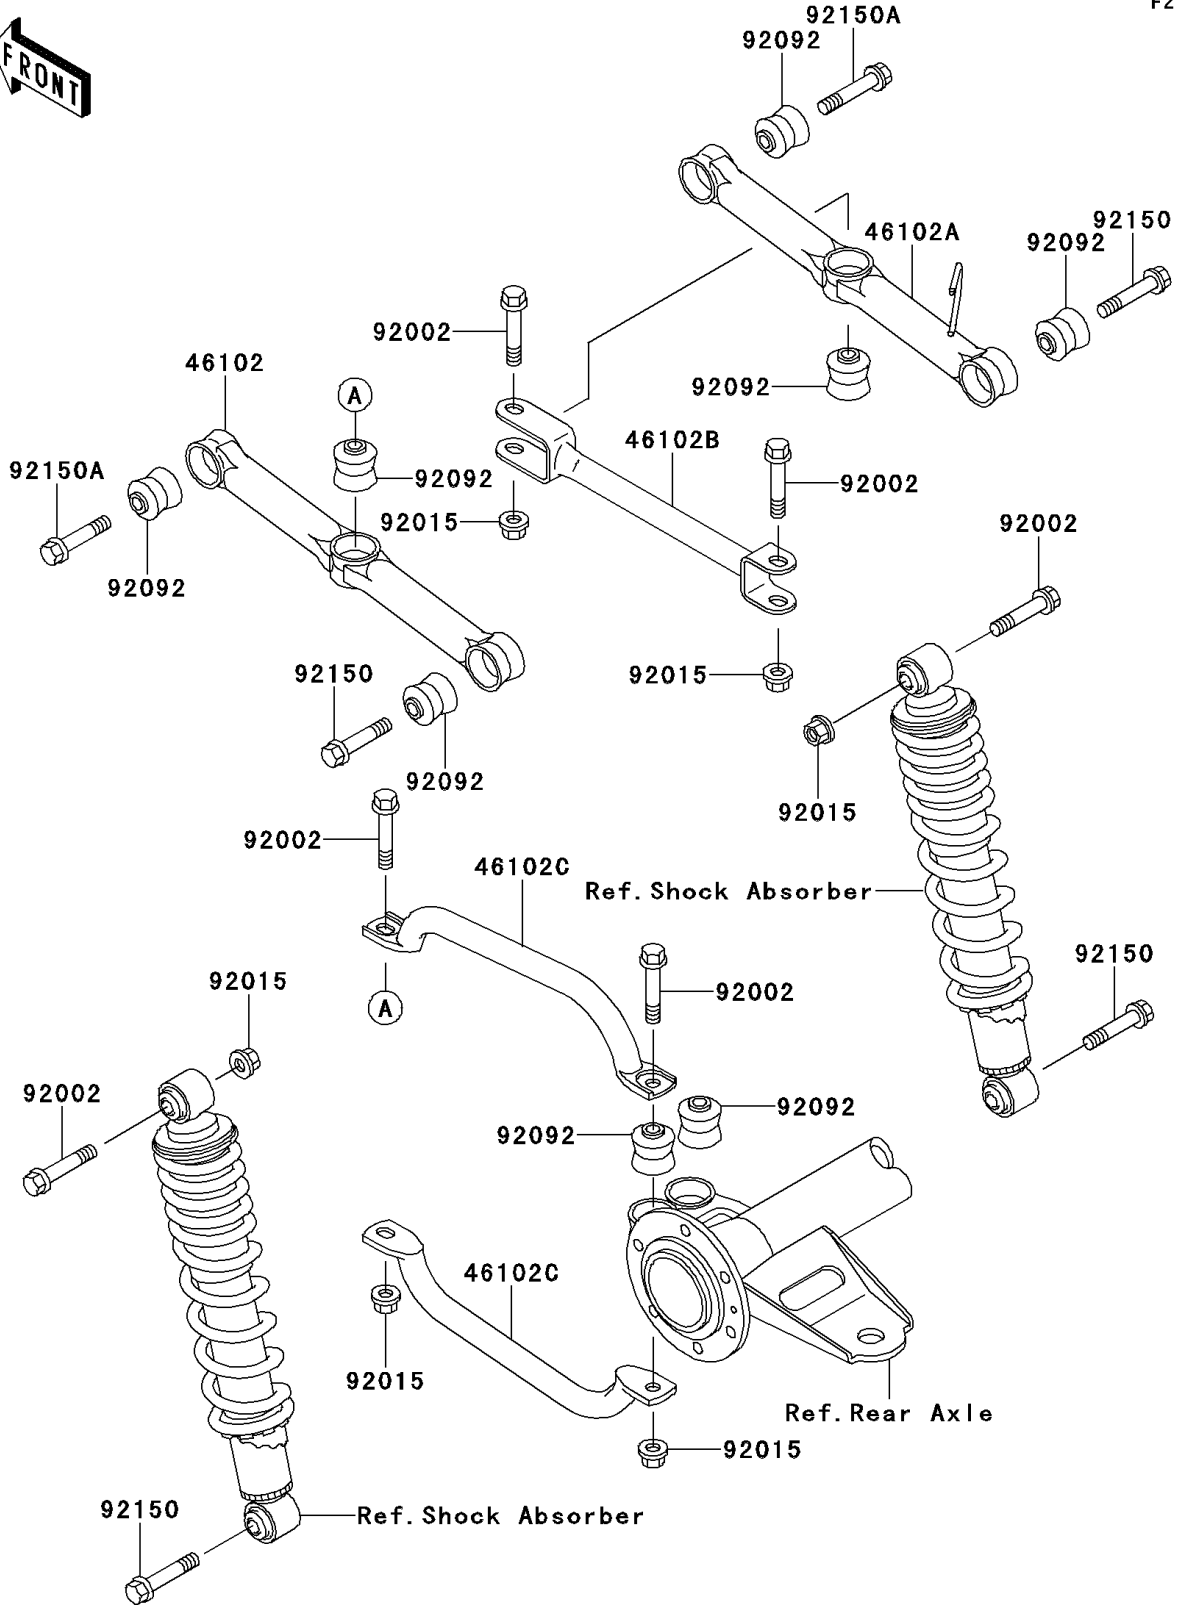

1997 Bayou 220 PARTS DIAGRAM

Rear Suspension

F2153

1997 Bayou 220 PARTS LIST

Rear Suspension

| ITEM NAME | PART NUMBER | QUANTITY |
|-----------|-------------|----------|
|-----------|-------------|----------|