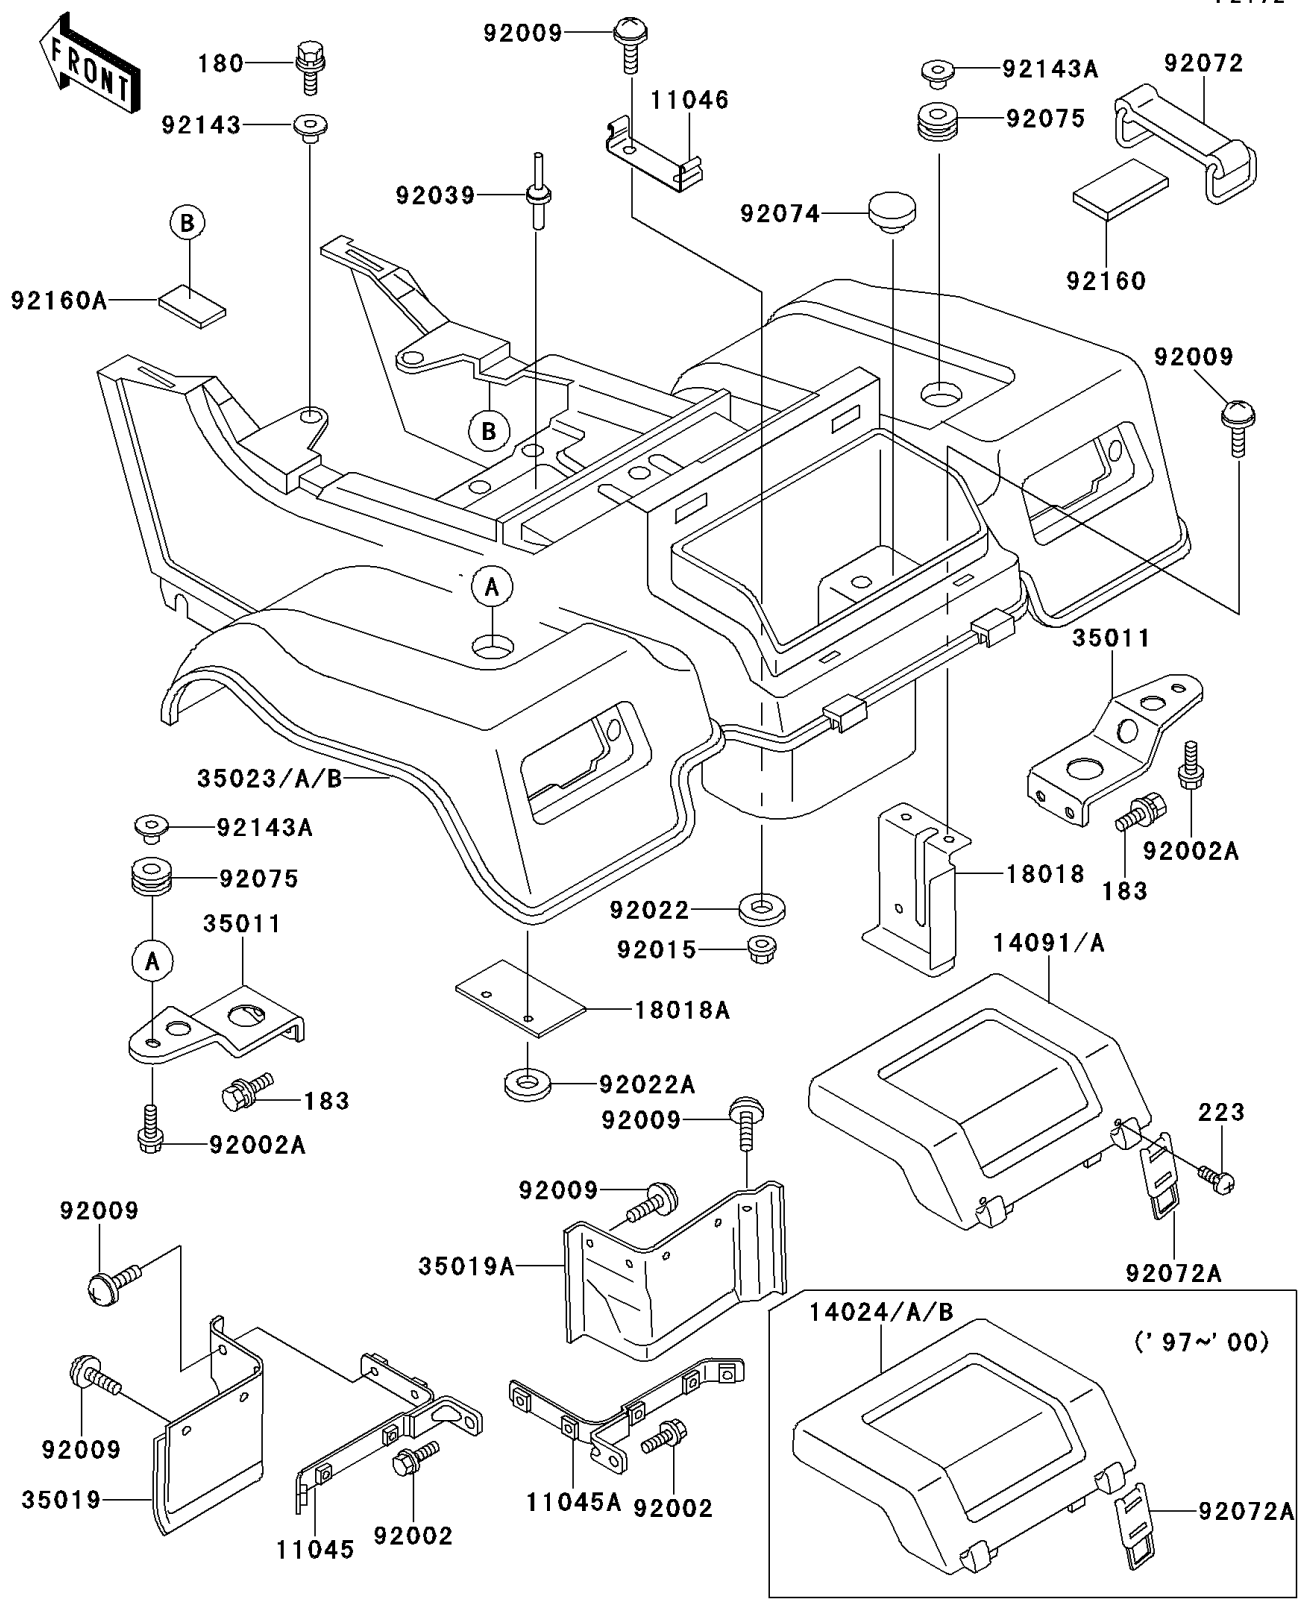

1997 Bayou 220 PARTS DIAGRAM

Rear Fender(s)

F2172

1997 Bayou 220 PARTS LIST

Rear Fender(s)

ITEM NAME	PART NUMBER	QUANTITY
-----------	-------------	----------