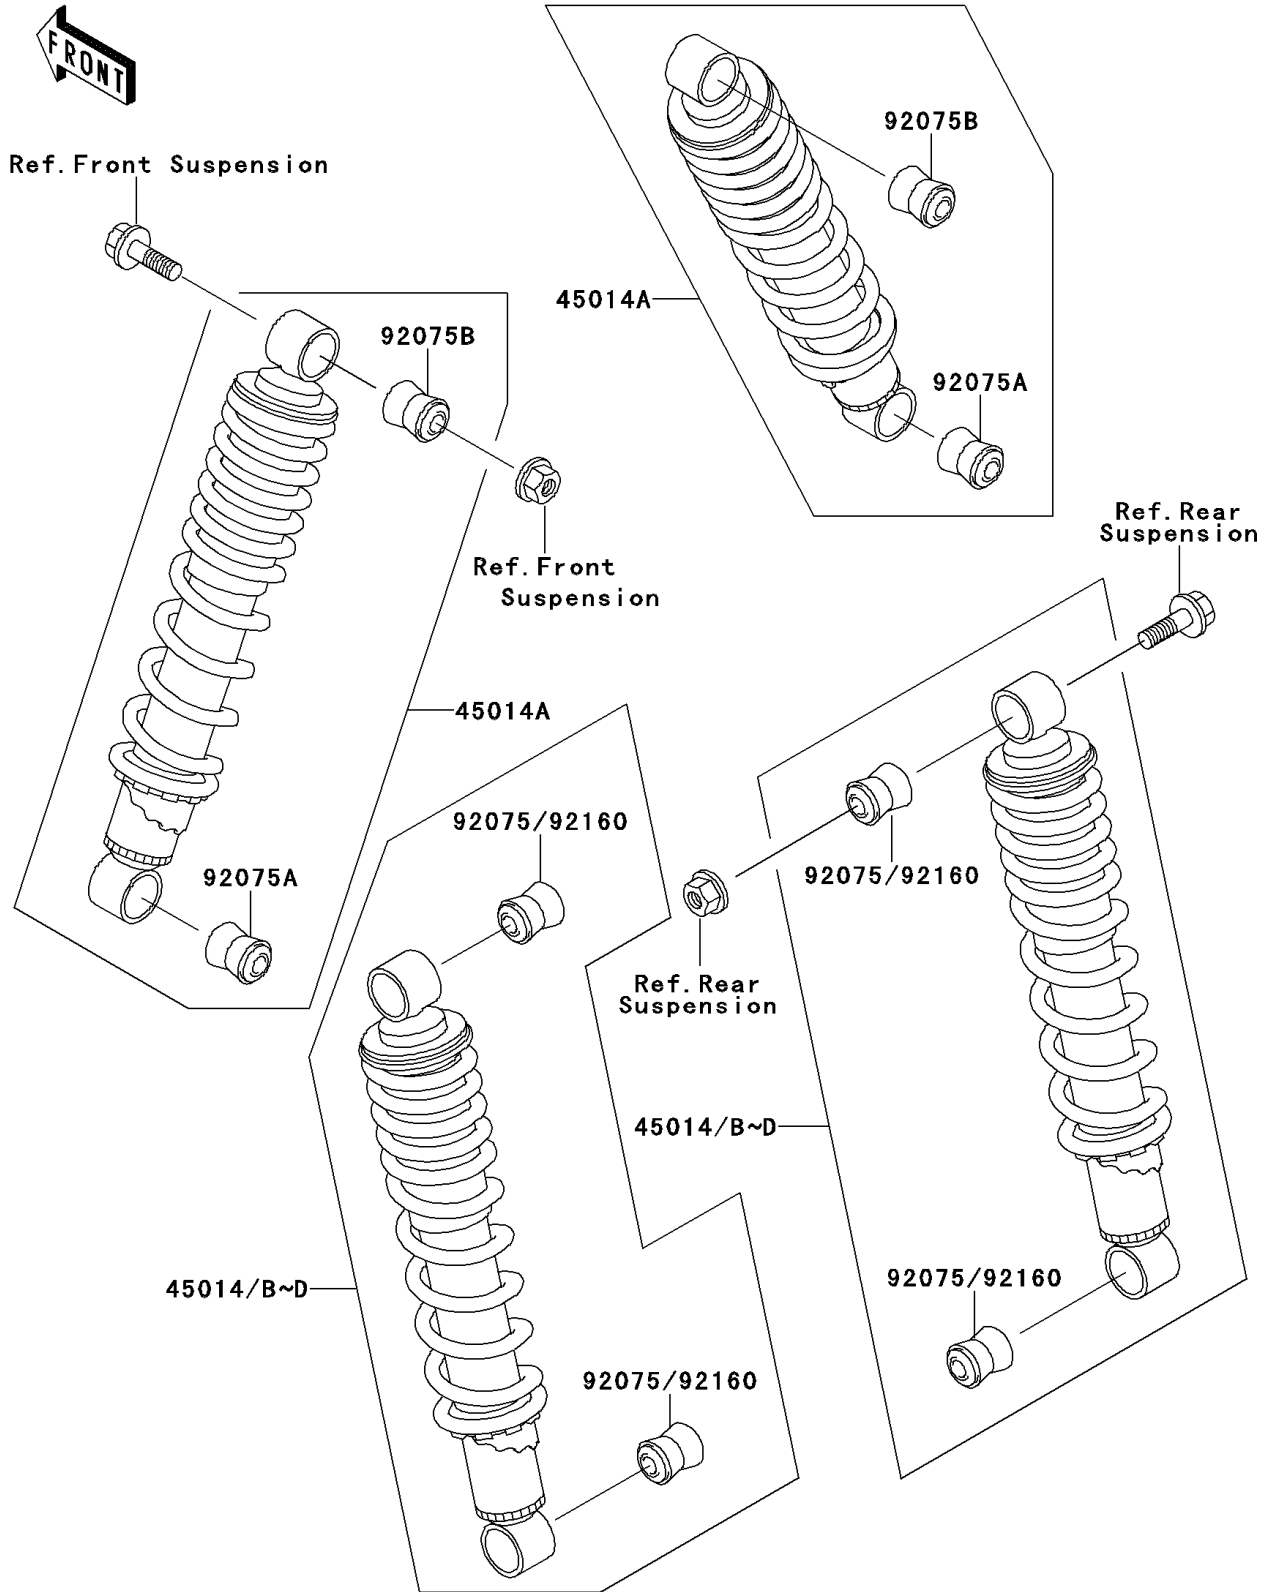

1997 Bayou 220 PARTS DIAGRAM

Shock Absorber(s)

F2280

1997 Bayou 220 PARTS LIST

Shock Absorber(s)

ITEM NAME	PART NUMBER	QUANTITY
SHOCKABSORBER,FR (Ref # 45014A)	45014-1455	2
SHOCKABSORBER,RR (Ref # 45014B)	45014-1456	2
DAMPER,SHOCKABSORBER (Ref # 92075A)	92075-1825	2
DAMPER,SHOCKABSORBER (Ref # 92075B)	92075-1897	2
DAMPER,SHOCKABSORBER (Ref # 92160)	92160-1173	4