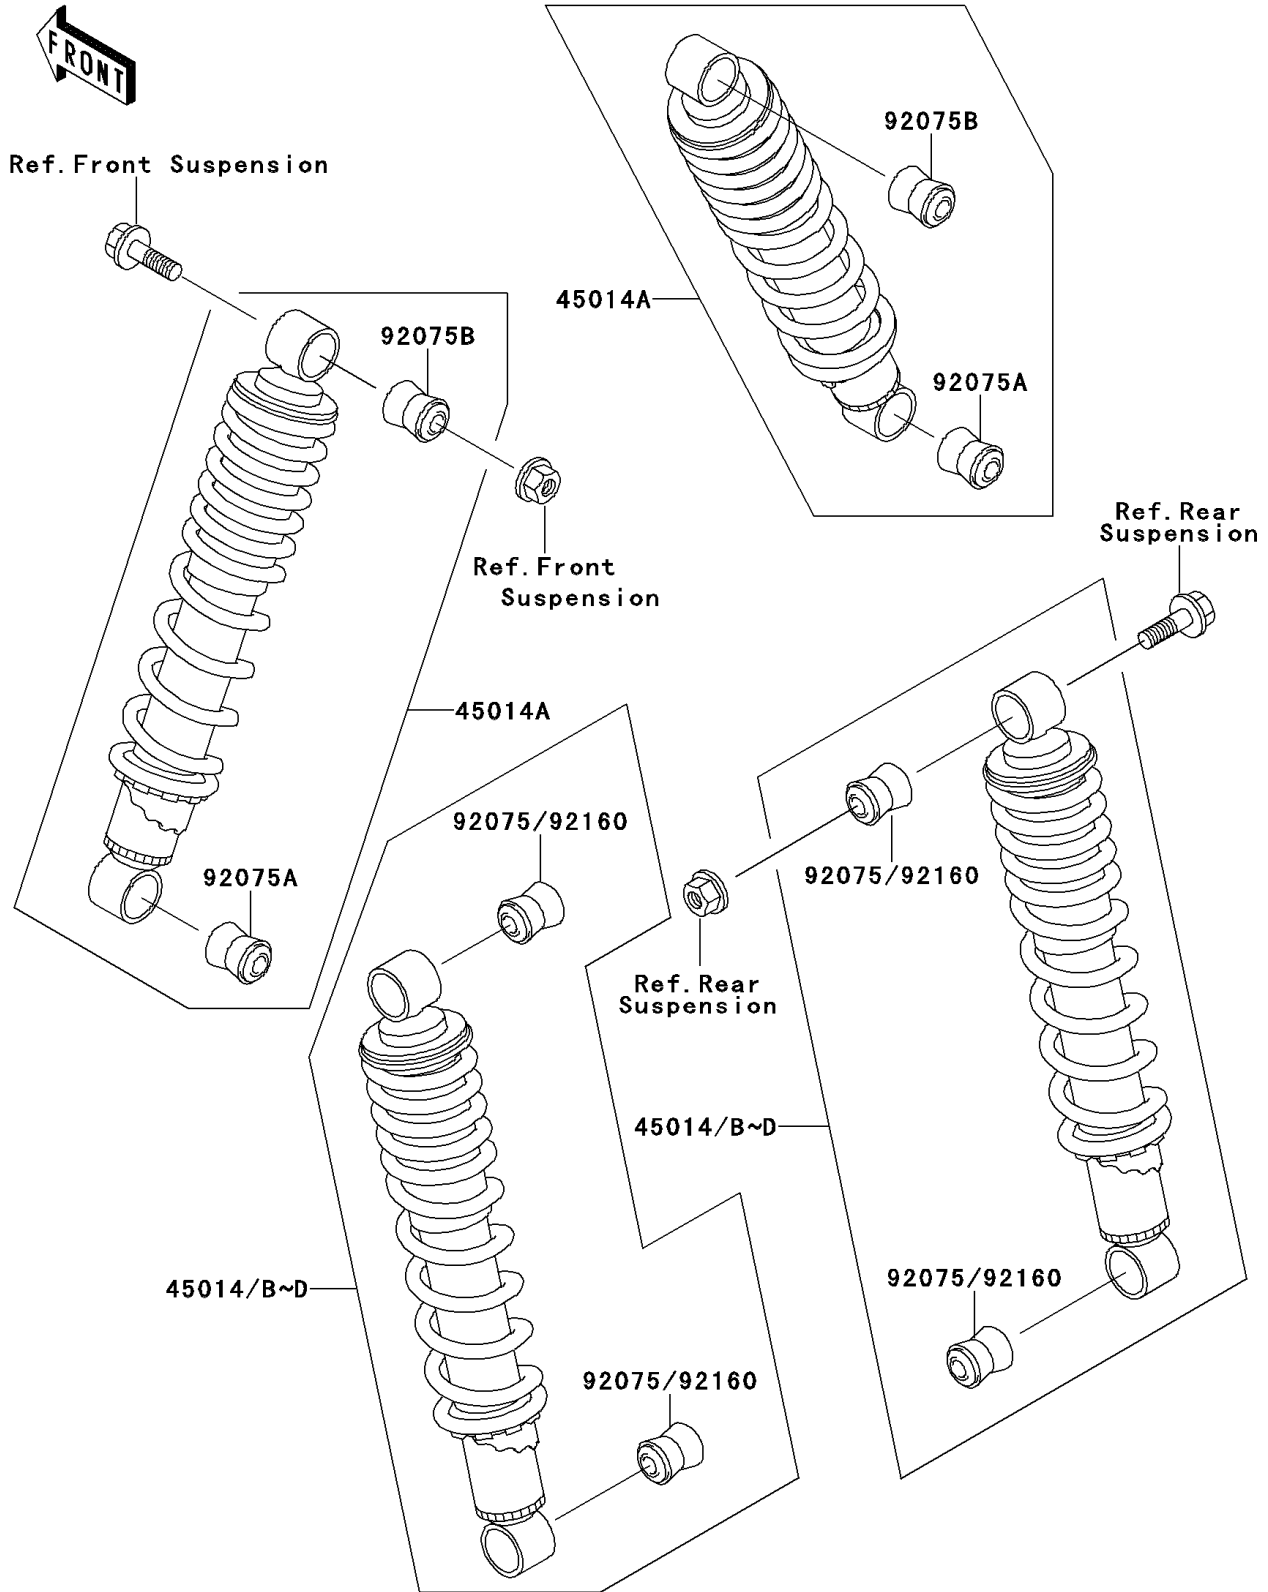

2000 Bayou 220 PARTS DIAGRAM

Shock Absorber(s)

F2280

2000 Bayou 220 PARTS LIST

Shock Absorber(s)

ITEM NAME	PART NUMBER	QUANTITY
SHOCKABSORBER,FR (Ref # 45014A)	45014-1455	2
SHOCKABSORBER,RR (Ref # 45014C)	45014-1733	2
DAMPER,SHOCKABSORBER (Ref # 92075)	92075-1784	4
DAMPER,SHOCKABSORBER (Ref # 92075A)	92075-1825	2
DAMPER,SHOCKABSORBER (Ref # 92075B)	92075-1897	2