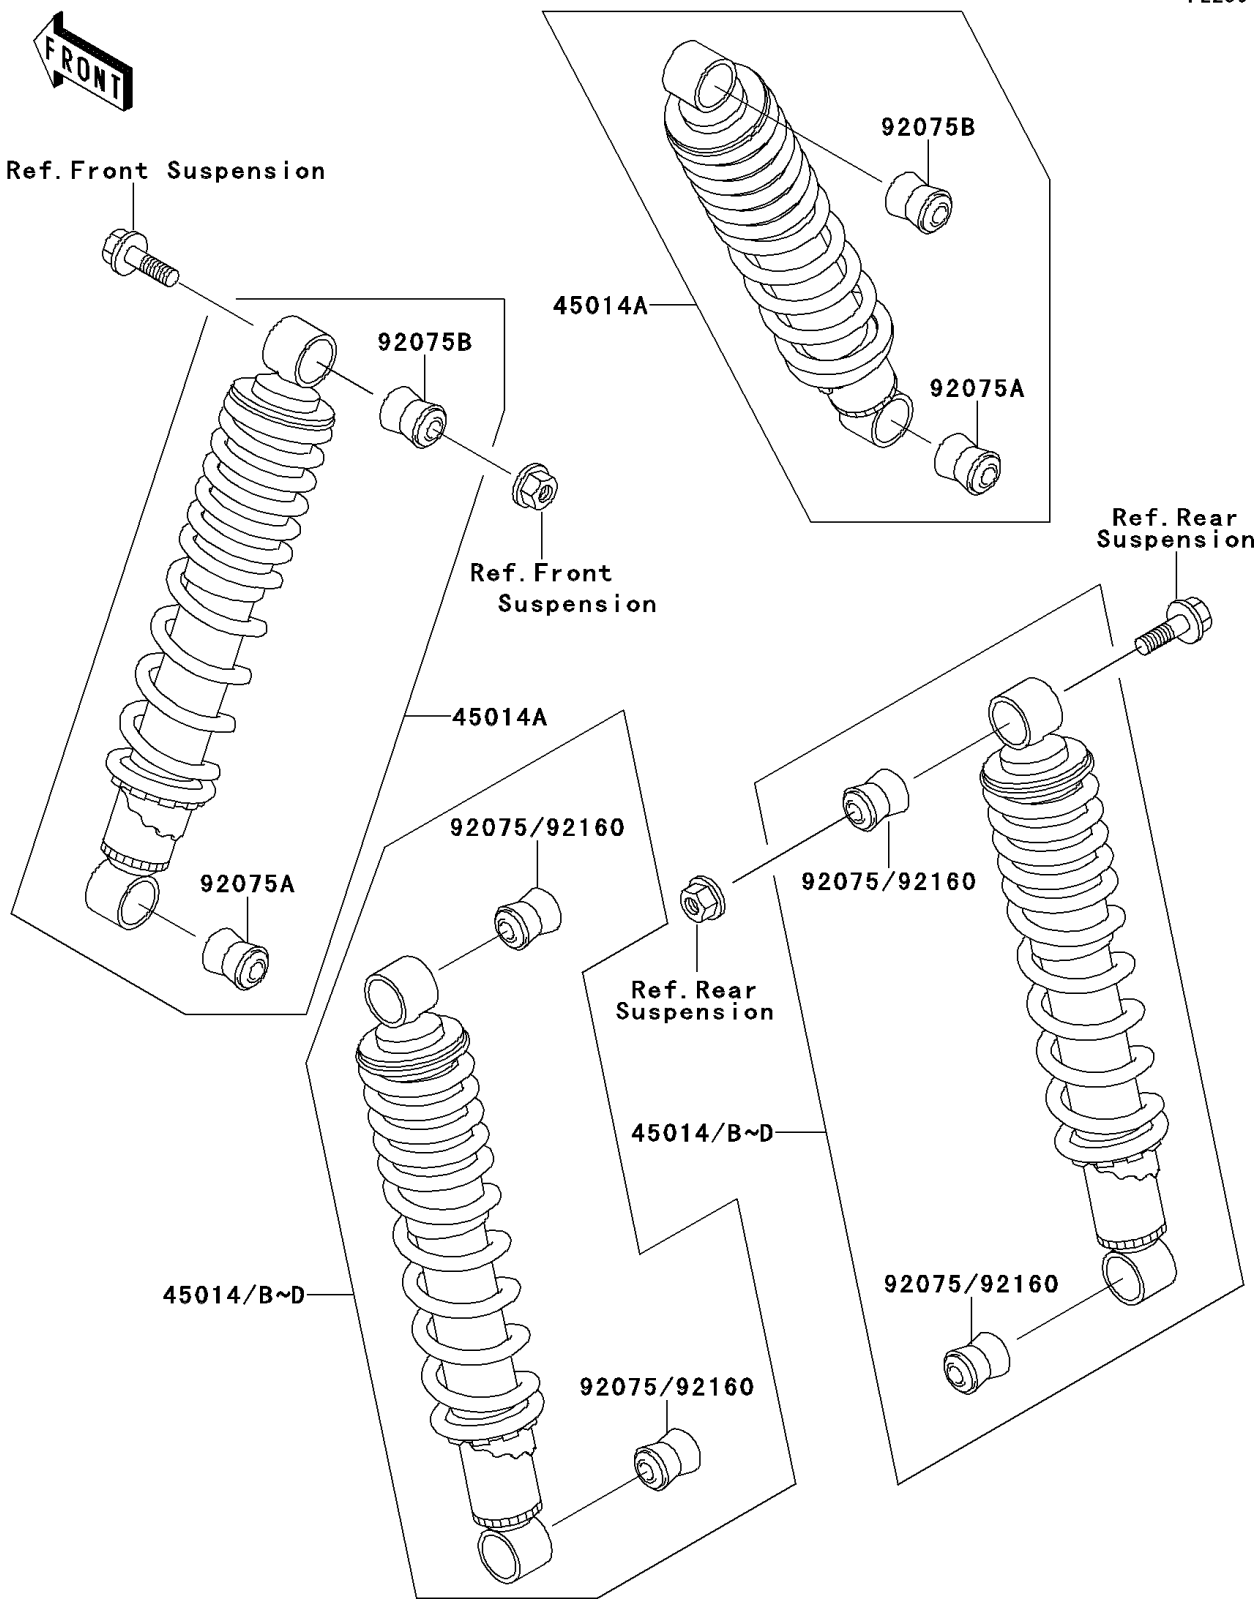

2001 Bayou 220 PARTS DIAGRAM

Shock Absorber(s)

F2280

2001 Bayou 220 PARTS LIST

Shock Absorber(s)

ITEM NAME	PART NUMBER	QUANTITY
SHOCKABSORBER,FR (Ref # 45014A)	45014-1455	2
SHOCKABSORBER,RR (Ref # 45014D)	45014-1756	2
DAMPER,SHOCKABSORBER (Ref # 92075)	92075-1784	4
DAMPER,SHOCKABSORBER (Ref # 92075A)	92075-1825	2
DAMPER,SHOCKABSORBER (Ref # 92075B)	92075-1897	2