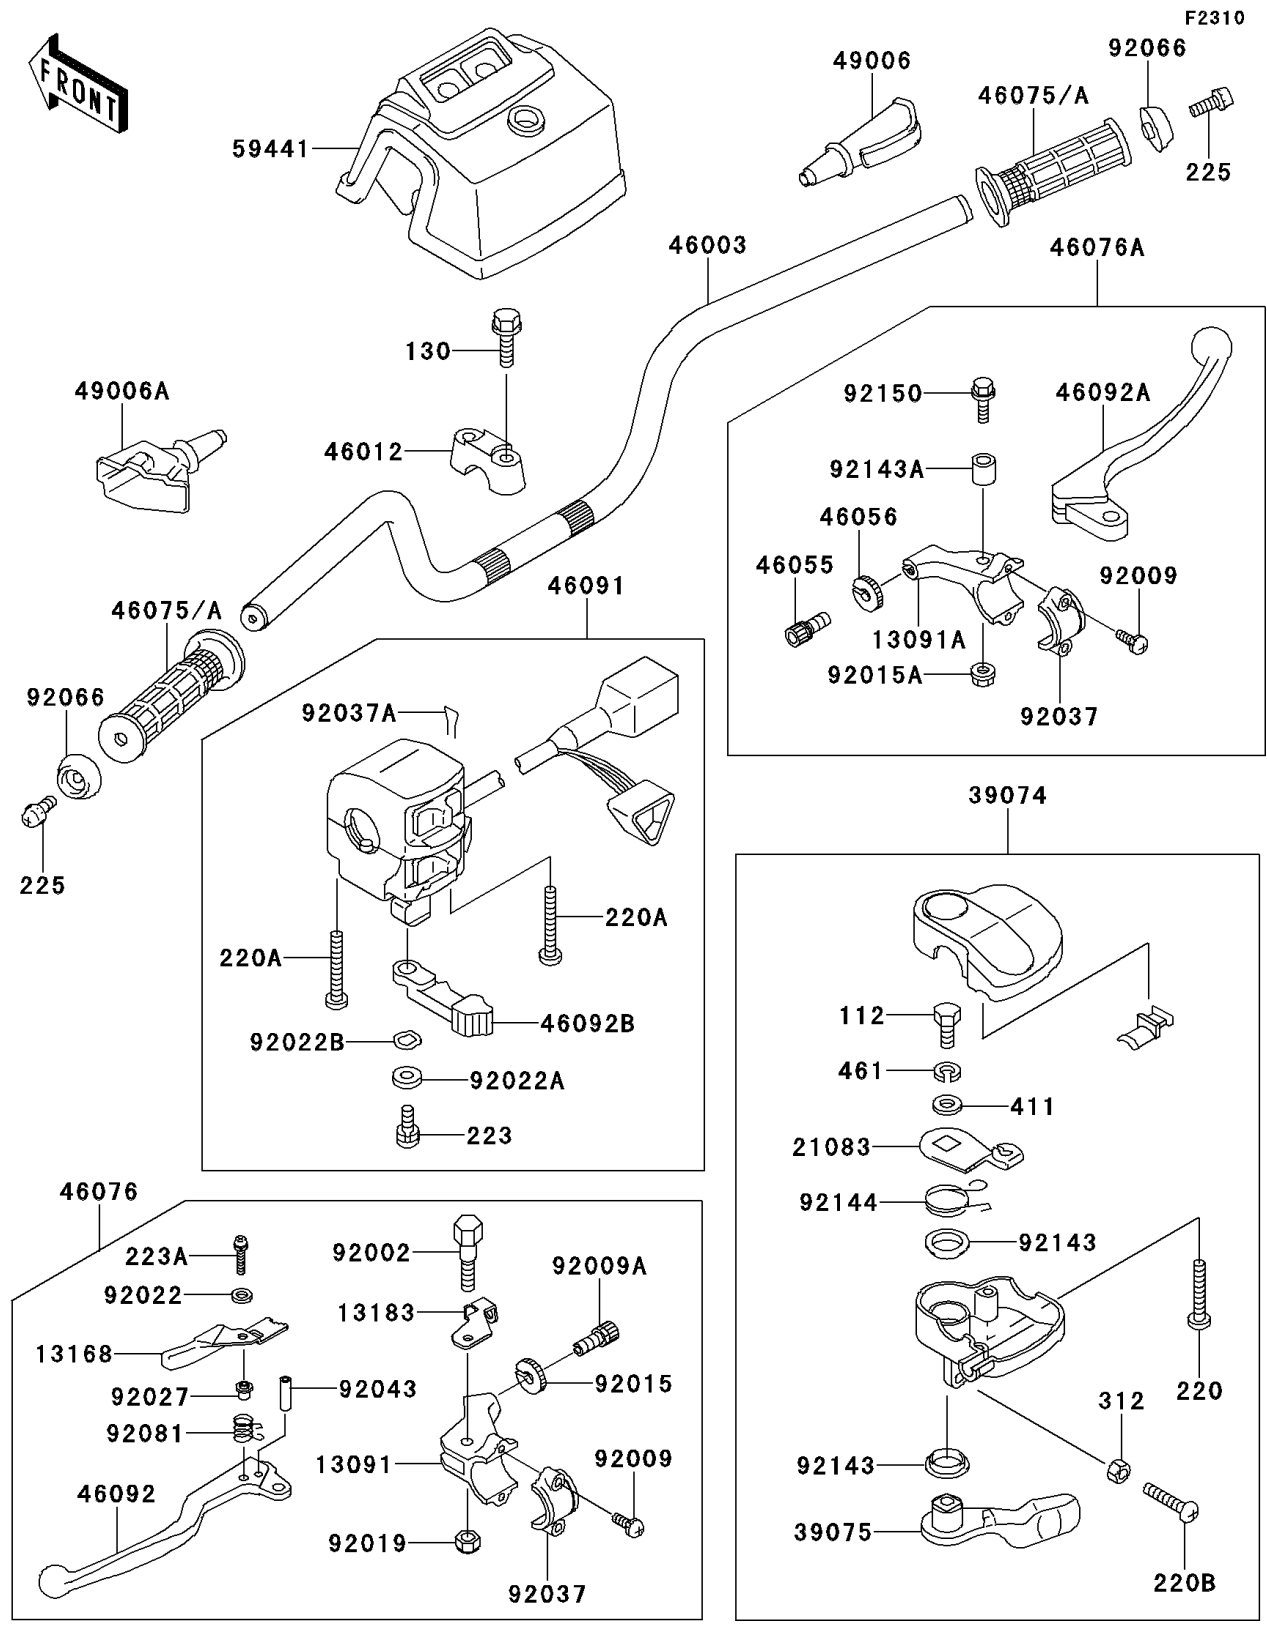

# 1997 Bayou 220 PARTS DIAGRAM

Handlebar(KLF220-A10-A12)