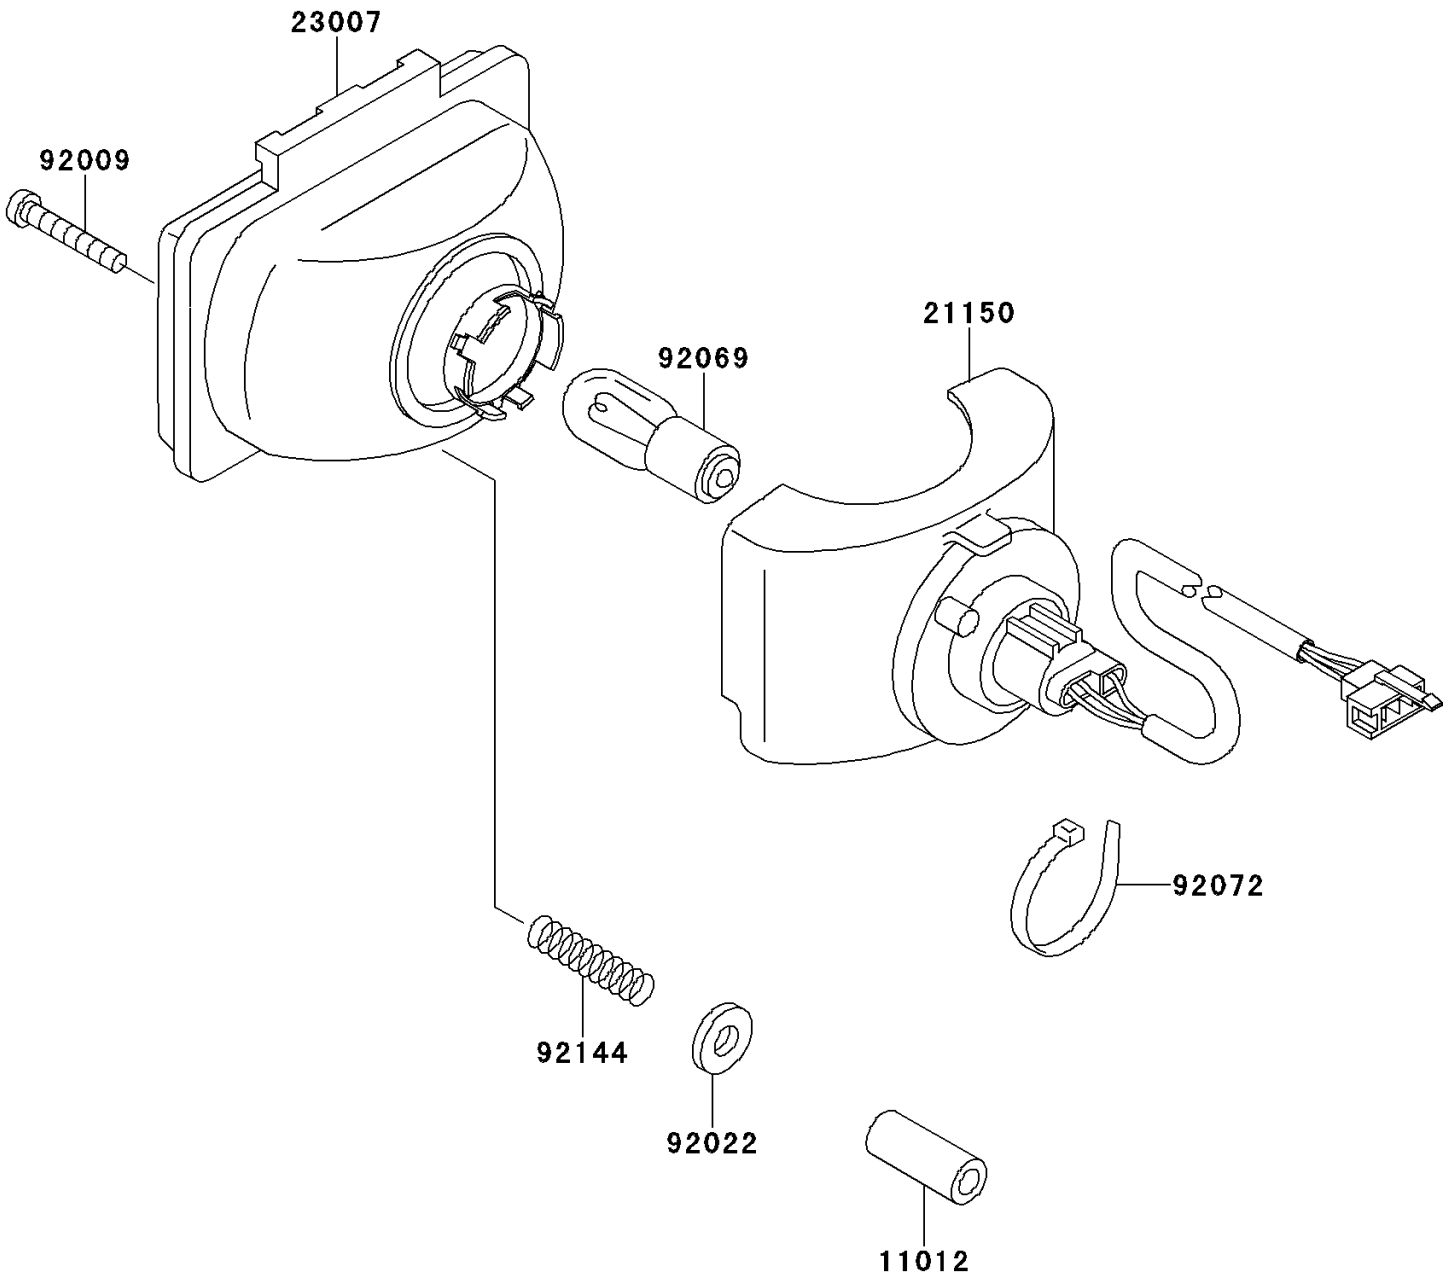

1997 Bayou 220 PARTS DIAGRAM

Headlight(s)

F2710

1997 Bayou 220 PARTS LIST

Headlight(s)

ITEM NAME	PART NUMBER	QUANTITY
-----------	-------------	----------