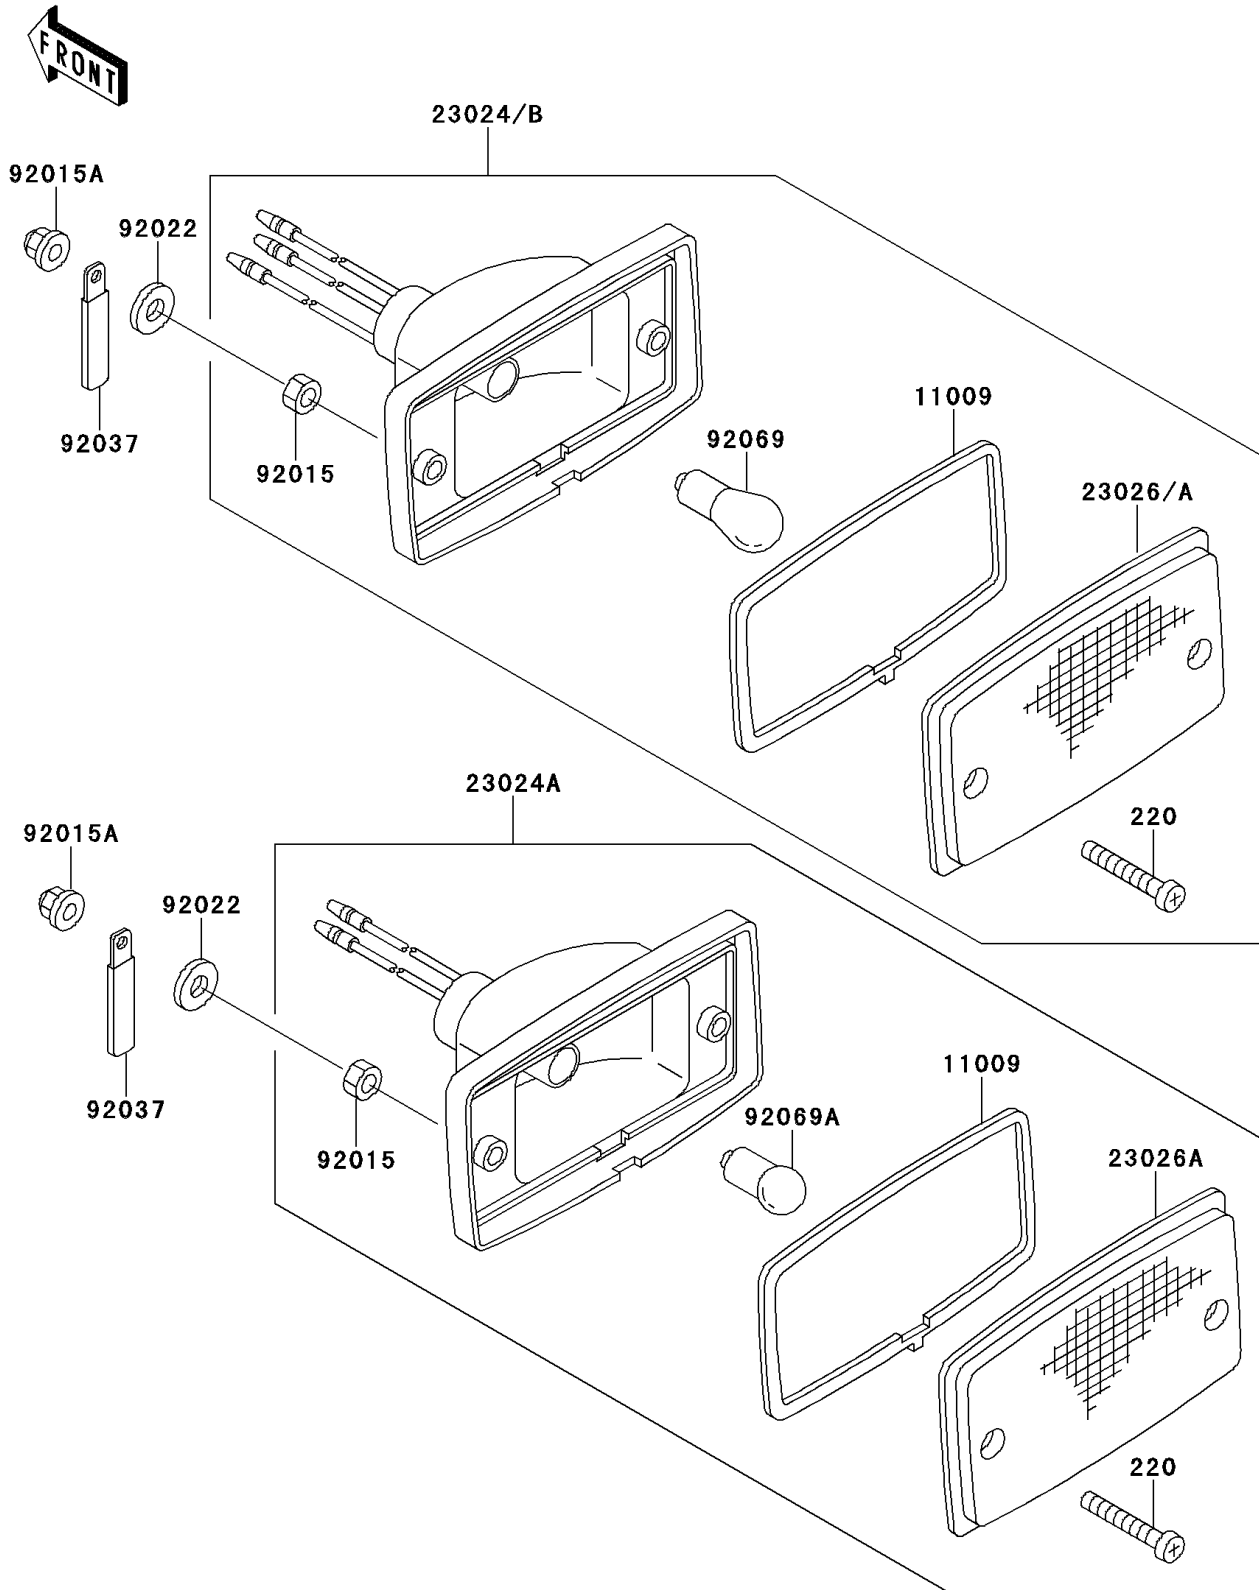

1997 Bayou 220 PARTS DIAGRAM

Taillight(s)

F2720

1997 Bayou 220 PARTS LIST

Taillight(s)

ITEM NAME	PART NUMBER	QUANTITY
SCREW-PAN-CROS,4X25 (Ref # 220)	220B0425	4
GASKET,TAIL LAMP (Ref # 11009)	11009-4004	2
LAMP-ASSY-TAIL (Ref # 23024A)	23024-1120	2
LENS,TAIL LAMP (Ref # 23026A)	23026-4003	2
NUT,4MM (Ref # 92015)	92015-1550	4
NUT (Ref # 92015A)	92015-1695	4
WASHER,4.5X14X0.6 (Ref # 92022)	92022-1681	4
CLAMP,L=45 (Ref # 92037)	92037-1539	2
BULB,12V 8W (Ref # 92069A)	92069-1012	2