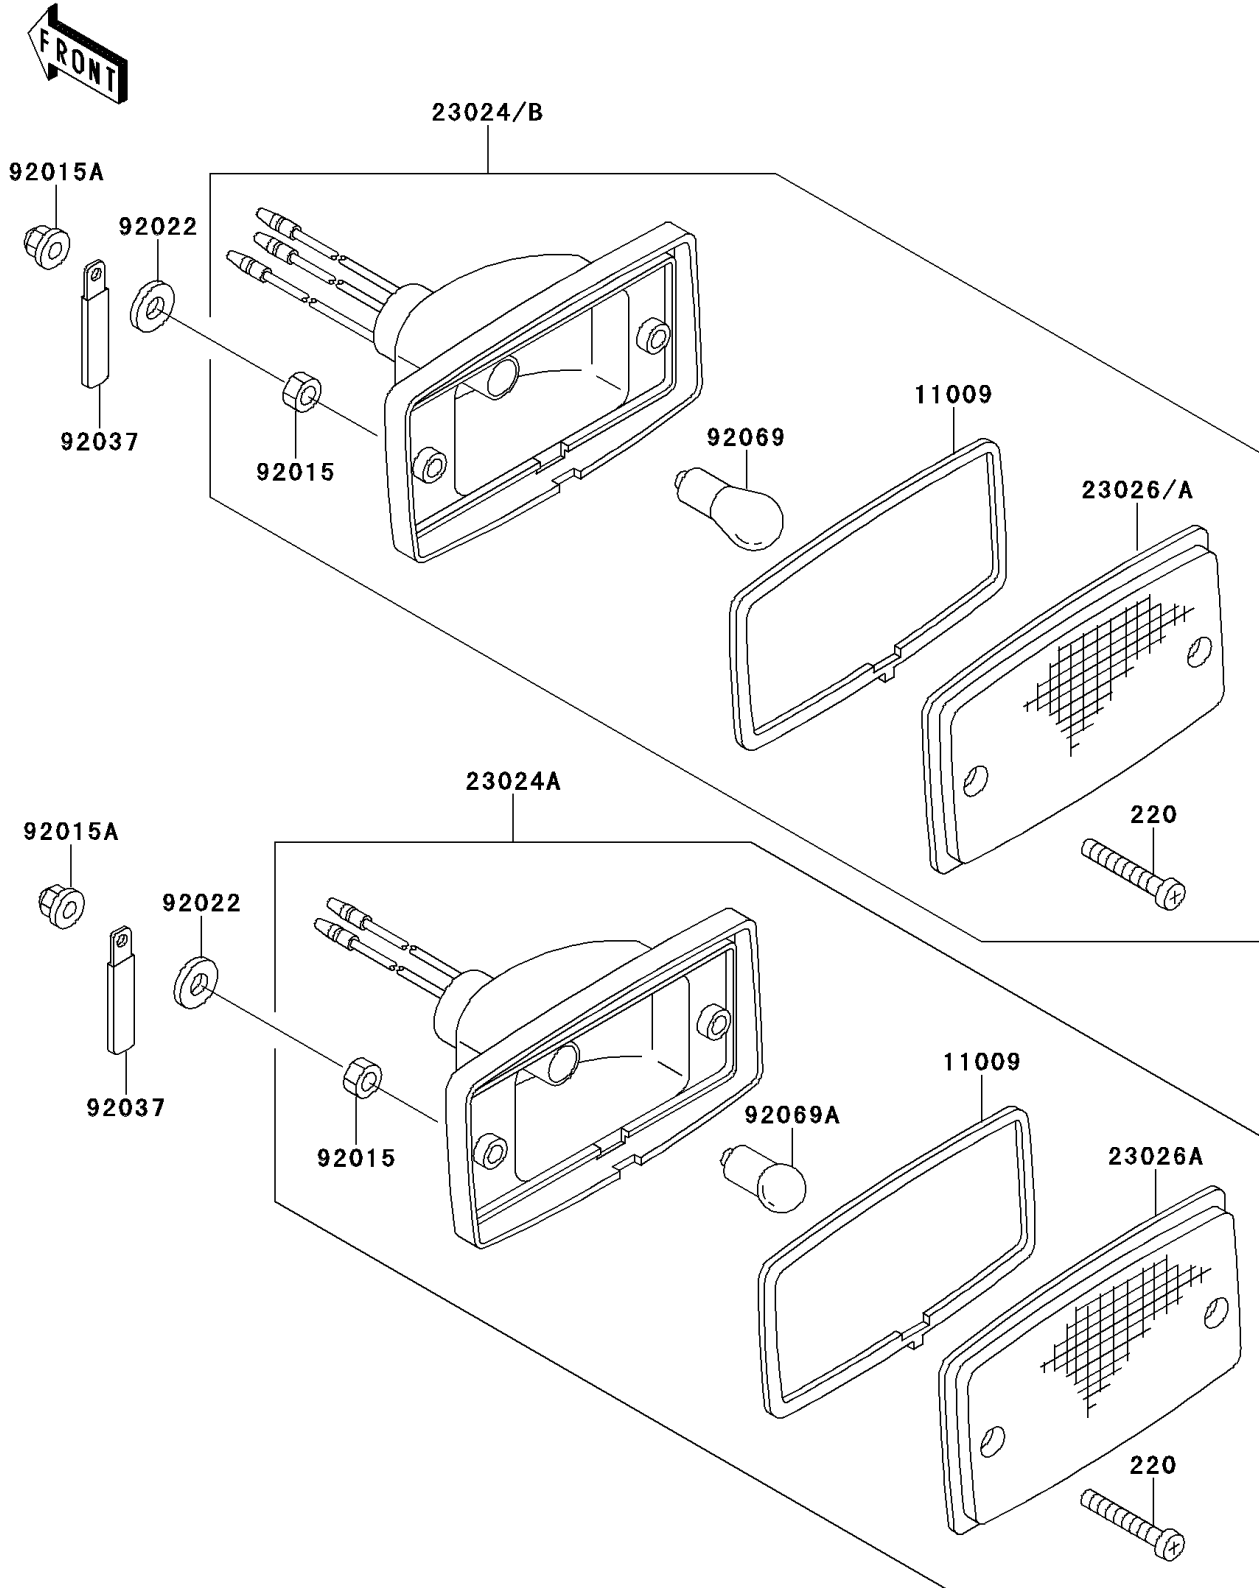

# 2001 Bayou 220 PARTS DIAGRAM

Taillight(s)

F2720

## 2001 Bayou 220 PARTS LIST

Taillight(s)

ITEM NAME	PART NUMBER	QUANTITY
SCREW-PAN-CROS,4X25 (Ref # 220)	220B0425	4
GASKET,TAIL LAMP (Ref # 11009)	11009-4004	2
LAMP-ASSY-TAIL (Ref # 23024B)	23024-1133	2
LENS,TAIL LAMP (Ref # 23026)	23026-1239	2
NUT,4MM (Ref # 92015)	92015-1550	4
NUT (Ref # 92015A)	92015-1695	4
WASHER,4.5X14X0.6 (Ref # 92022)	92022-1681	4
CLAMP,L=45 (Ref # 92037)	92037-1539	2
BULB,12V 27/8W (Ref # 92069)	92069-059	2