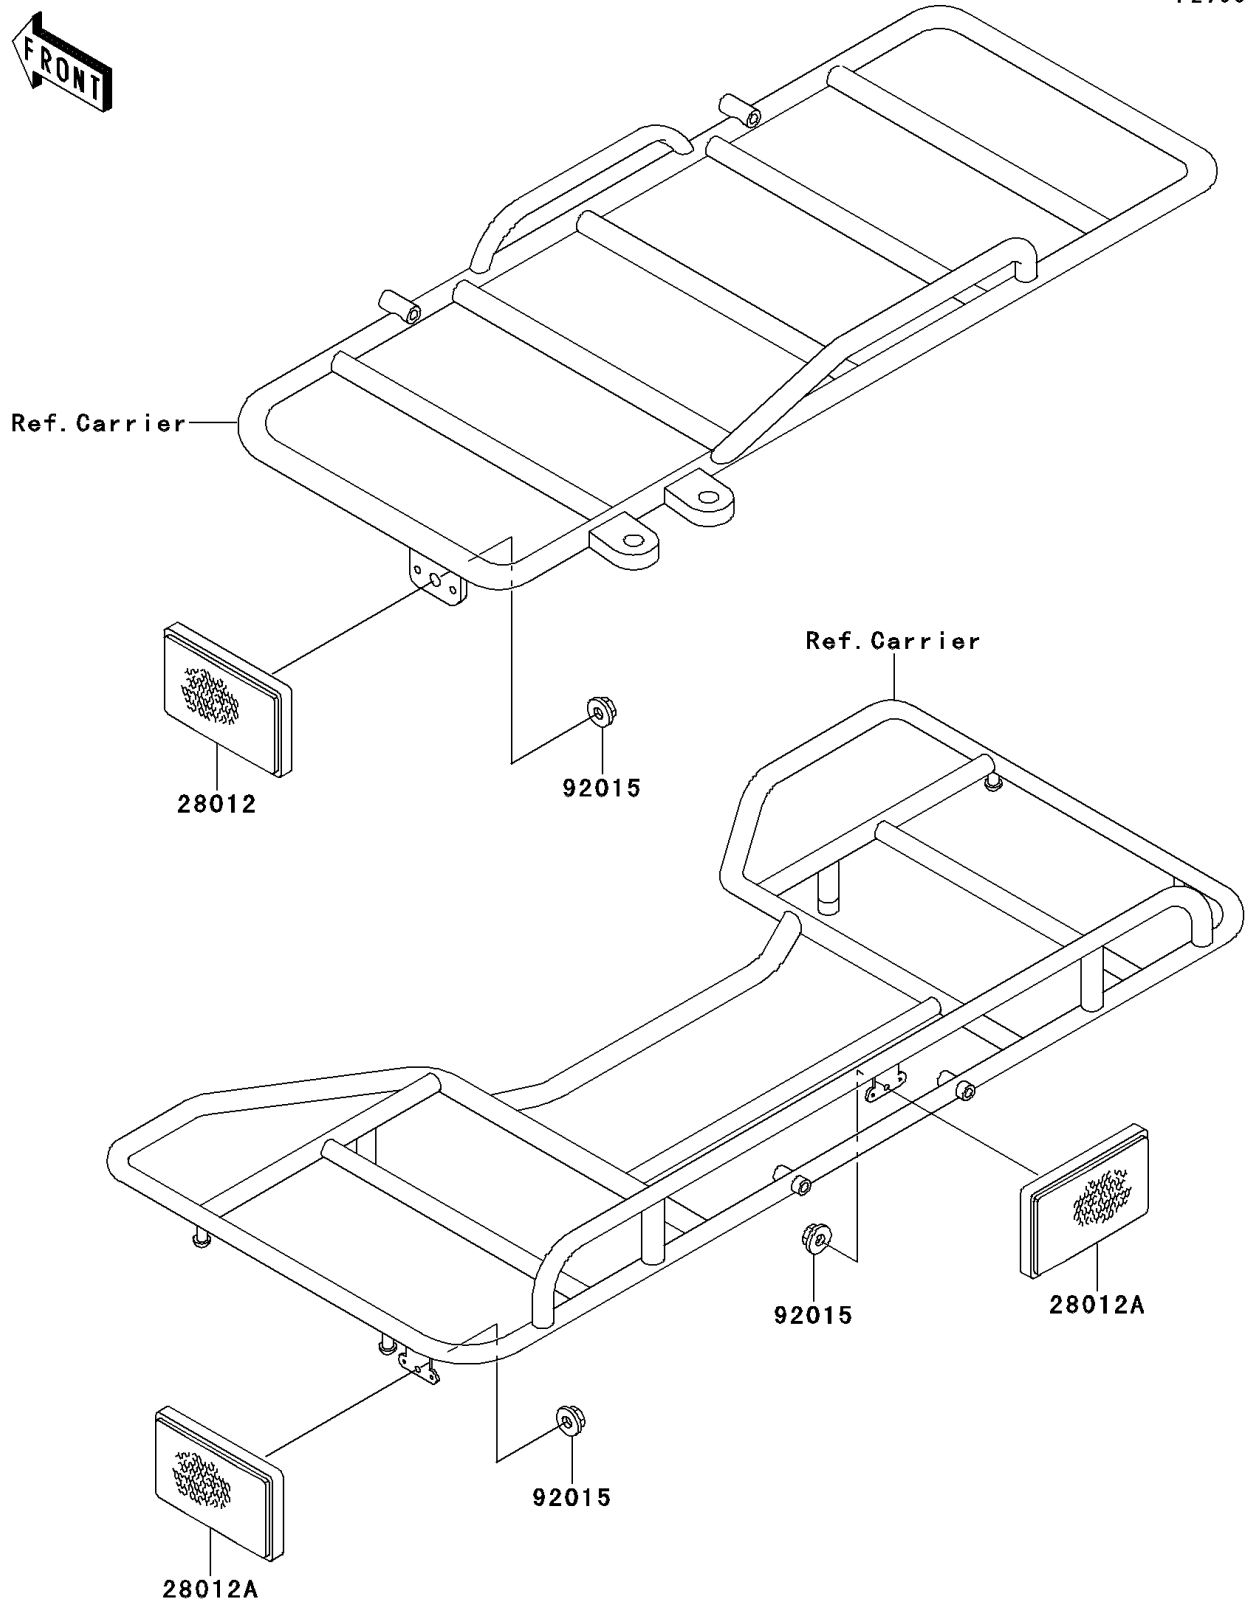

1997 Bayou 220 PARTS DIAGRAM

Reflectors(CN)

F2790

1997 Bayou 220 PARTS LIST

Reflectors(CN)

ITEM NAME	PART NUMBER	QUANTITY
-----------	-------------	----------