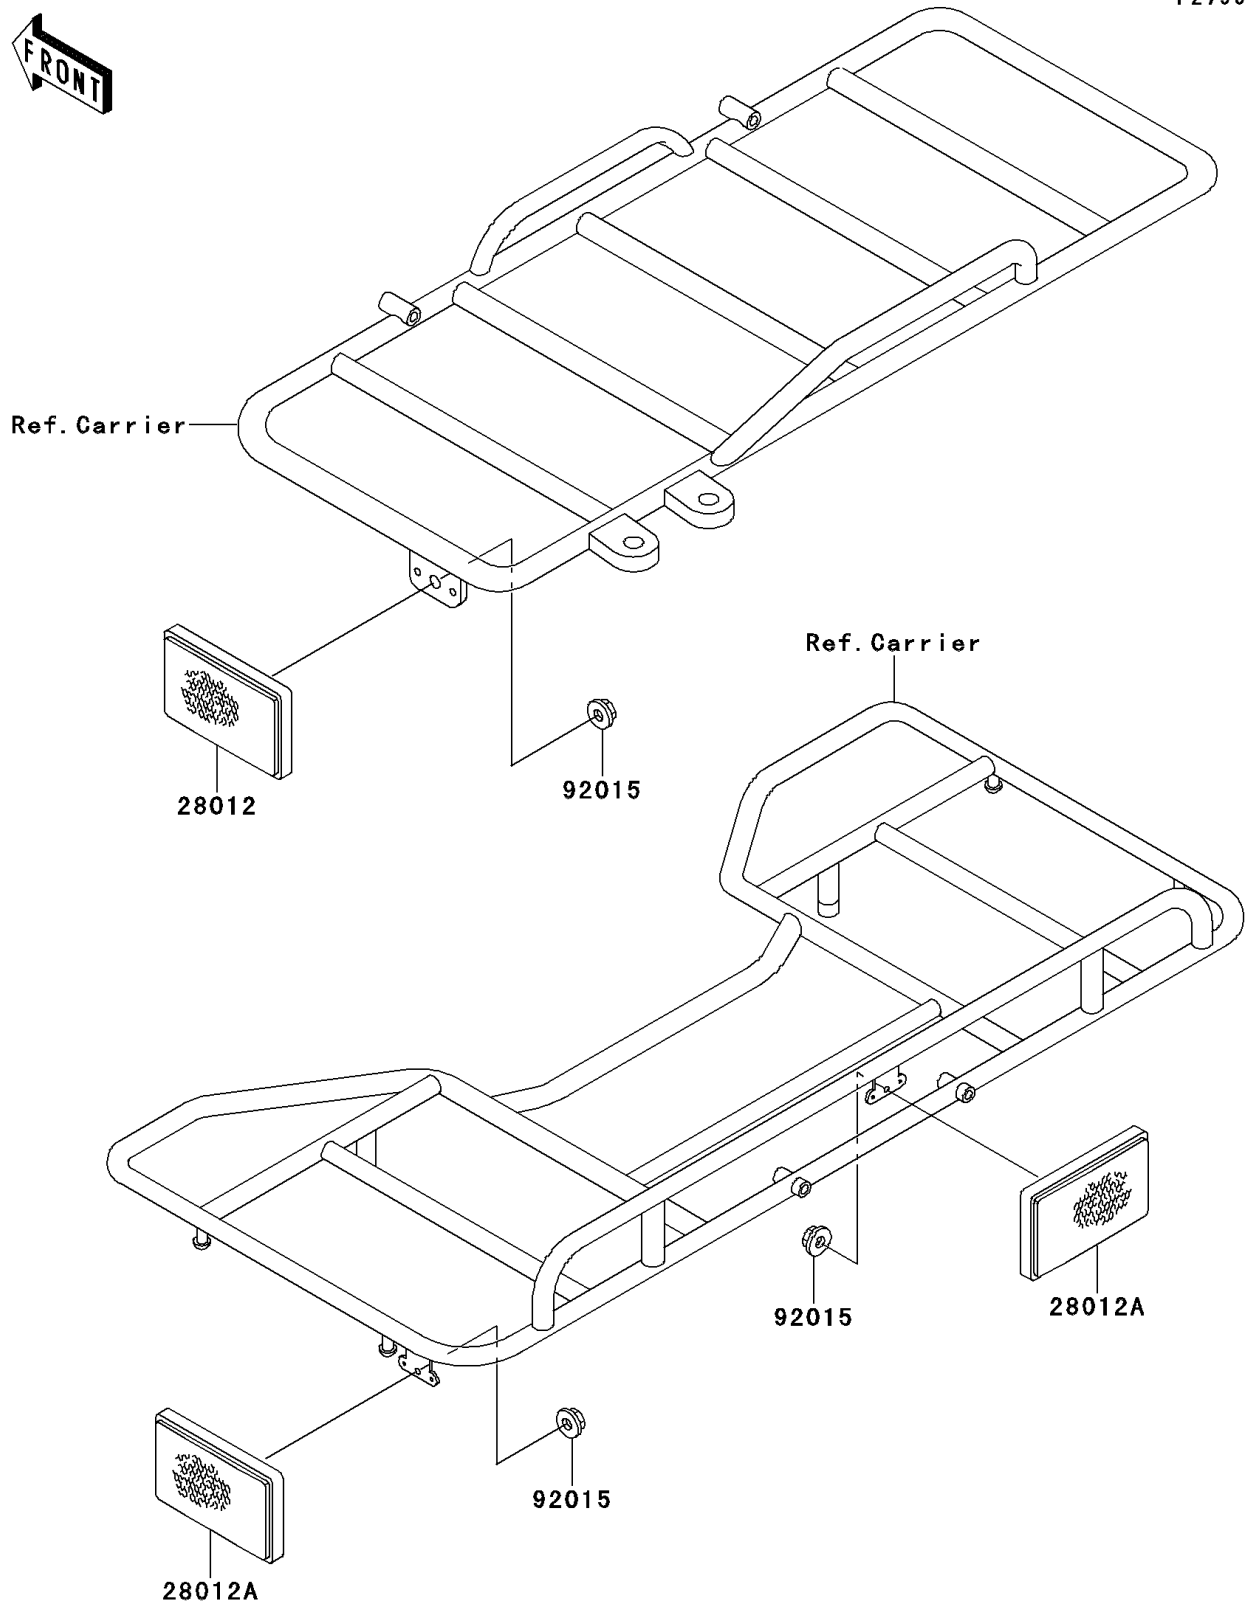

1997 Bayou 220 PARTS DIAGRAM

Reflectors(CN)

F2790

1997 Bayou 220 PARTS LIST

Reflectors(CN)

ITEM NAME	PART NUMBER	QUANTITY
REFLECTOR-REFLEX (Ref # 28012)	28012-1003	2
REFLECTOR-REFLEX (Ref # 28012A)	28012-1088	3
NUT,FLANGED,5MM (Ref # 92015)	92015-1259	5