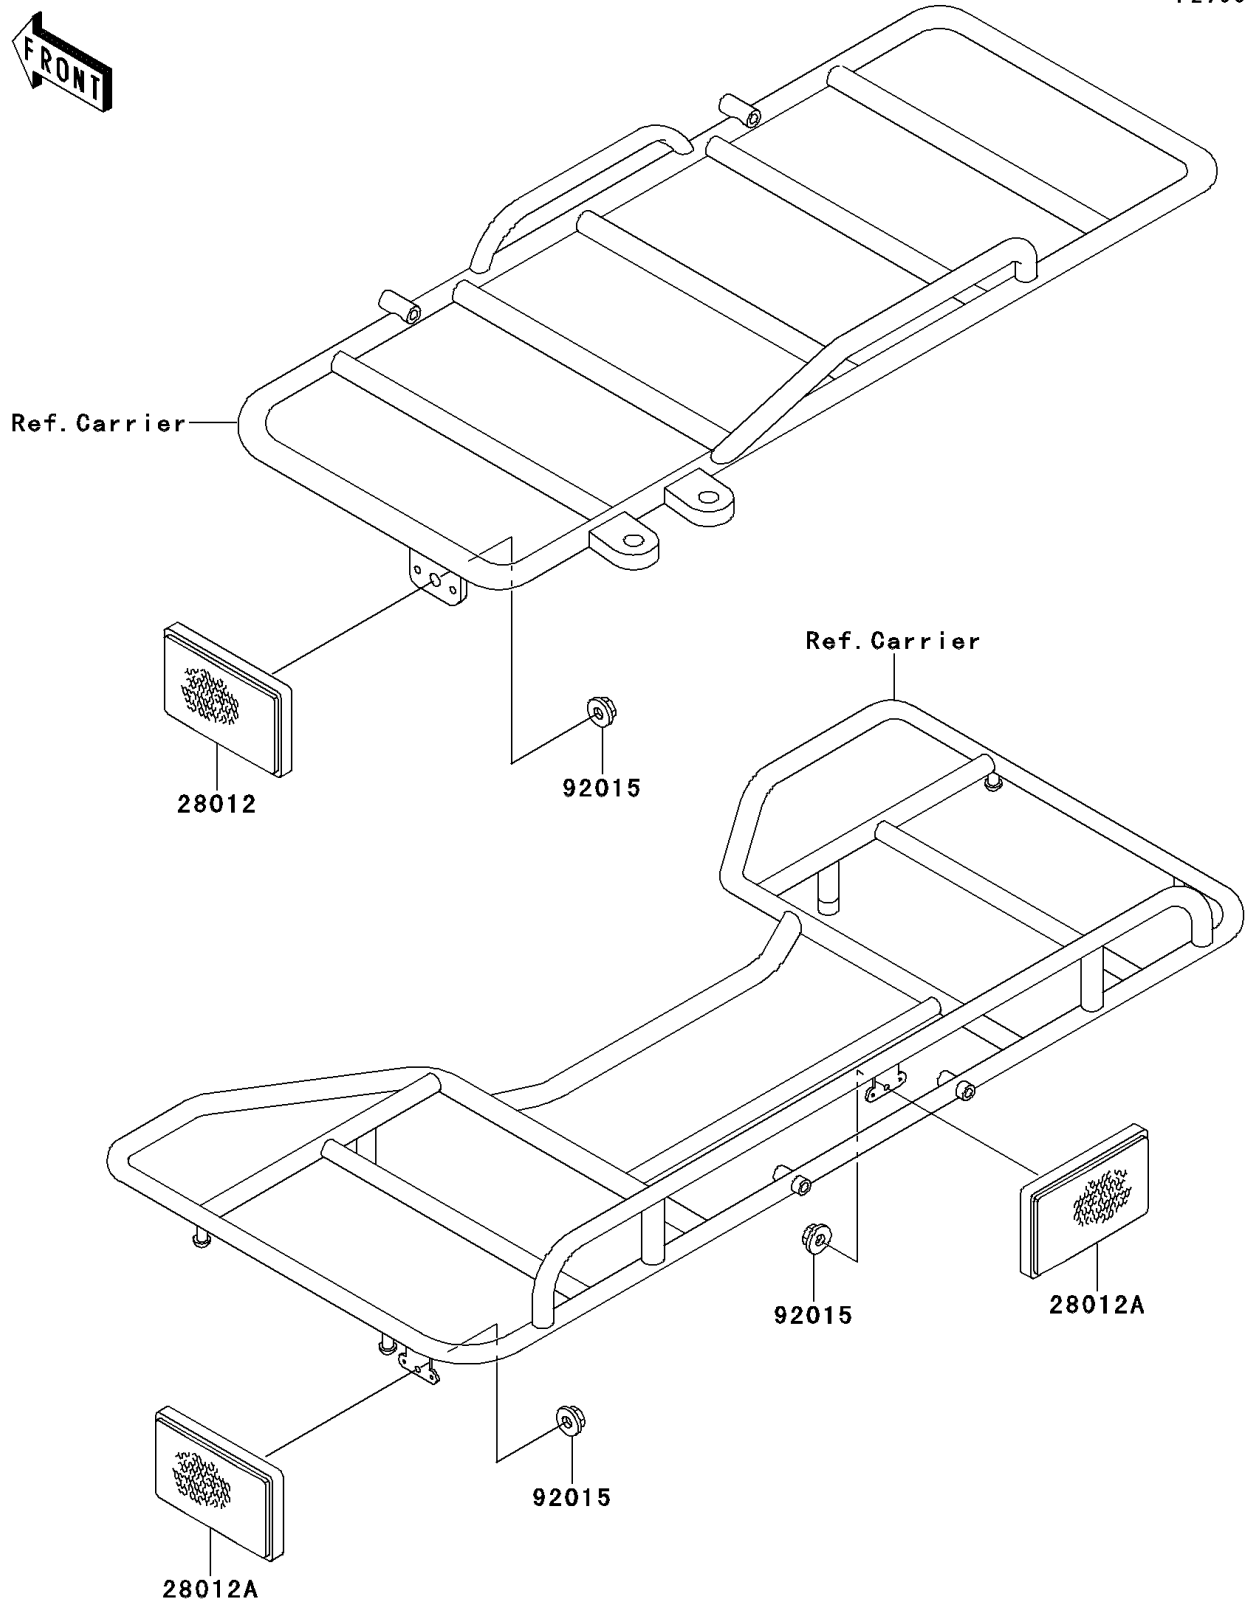

2000 Bayou 220 PARTS DIAGRAM

Reflectors(CN)

F2790

2000 Bayou 220 PARTS LIST

Reflectors(CN)

ITEM NAME	PART NUMBER	QUANTITY
REFLECTOR-REFLEX (Ref # 28012)	28012-1003	2
REFLECTOR-REFLEX (Ref # 28012A)	28012-1088	3
NUT,FLANGED,5MM (Ref # 92015)	92015-1259	5