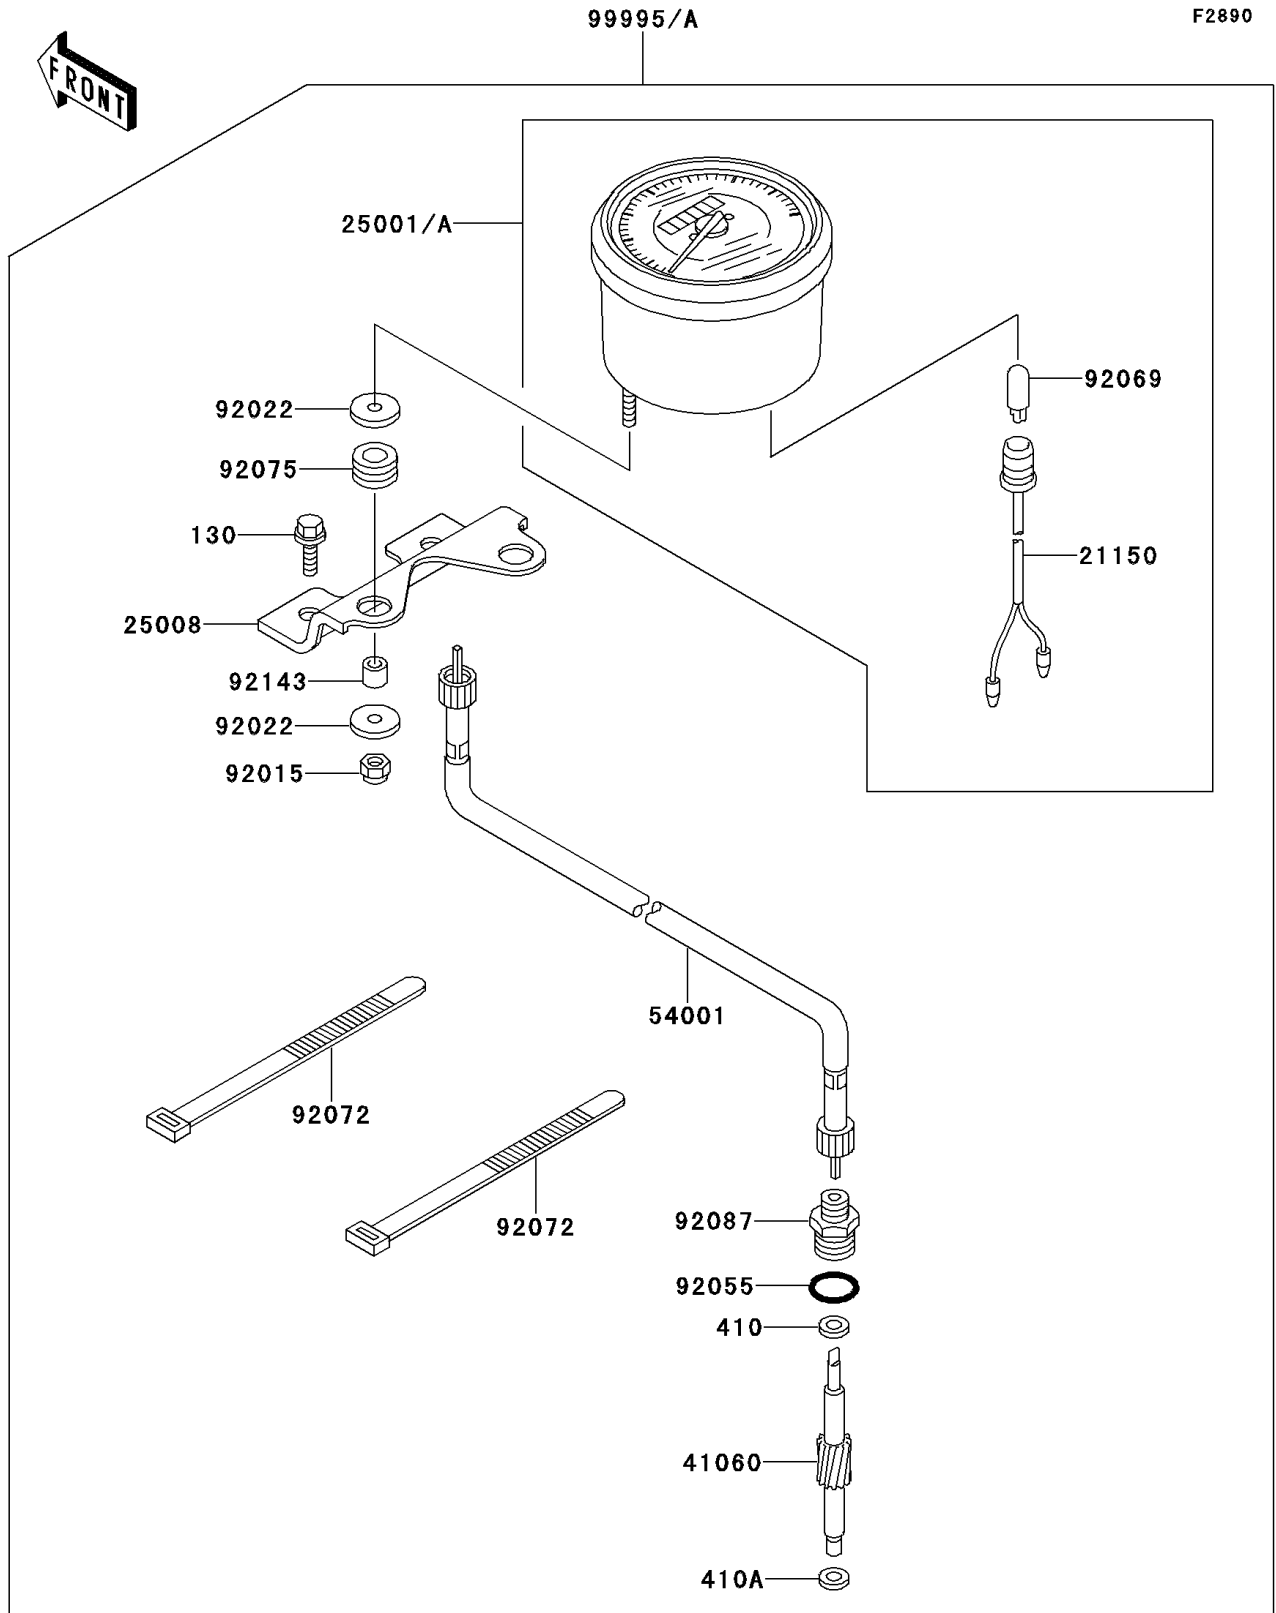

2001 Bayou 220 PARTS DIAGRAM

Optional Parts(Meter)

2001 Bayou 220 PARTS LIST

Optional Parts(Meter)

ITEM NAME	PART NUMBER	QUANTITY
BOLT-FLANGED (Ref # 130)	130J0812	2
WASHER-PLAIN-SMALL,5MM (Ref # 410)	410B0500	1
WASHER-PLAIN-SMALL,6MM (Ref # 410A)	410B0600	1
CORD-ASSY,SPEEDOMETER (Ref # 21150)	21150-1054	1
BRACKET-METER (Ref # 25008)	25008-1149	1
GEAR-METER SCREW (Ref # 41060)	41060-1117	1
CABLE-SPEEDOMETER (Ref # 54001)	54001-1139	1
NUT,LOCK,5MM (Ref # 92015)	92015-1221	2
WASHER,5.5X20X1.2 (Ref # 92022)	92022-1405	4
RING-O,ID=13.8 (Ref # 92055)	92055-1141	1
BULB,12V 3.4W,T10 (Ref # 92069)	92069-1007	1
BAND,L=123 (Ref # 92072)	92072-030	2
DAMPER (Ref # 92075)	92075-1409	2
BUSHING-METER GEAR (Ref # 92087)	92087-1054	1
COLLAR,5.5X10X8.5 (Ref # 92143)	92143-1235	2
METER-ASSY,SPEED,MPH (Ref # 25001)	25001-1723	1
METER-ASSY,SPEED,KPH (Ref # 25001A)	25001-1725	1
KIT.,METER,MPH (Ref # 99995)	99995-1003	1
KIT.,METER,KPH (Ref # 99995A)	99995-1004	1