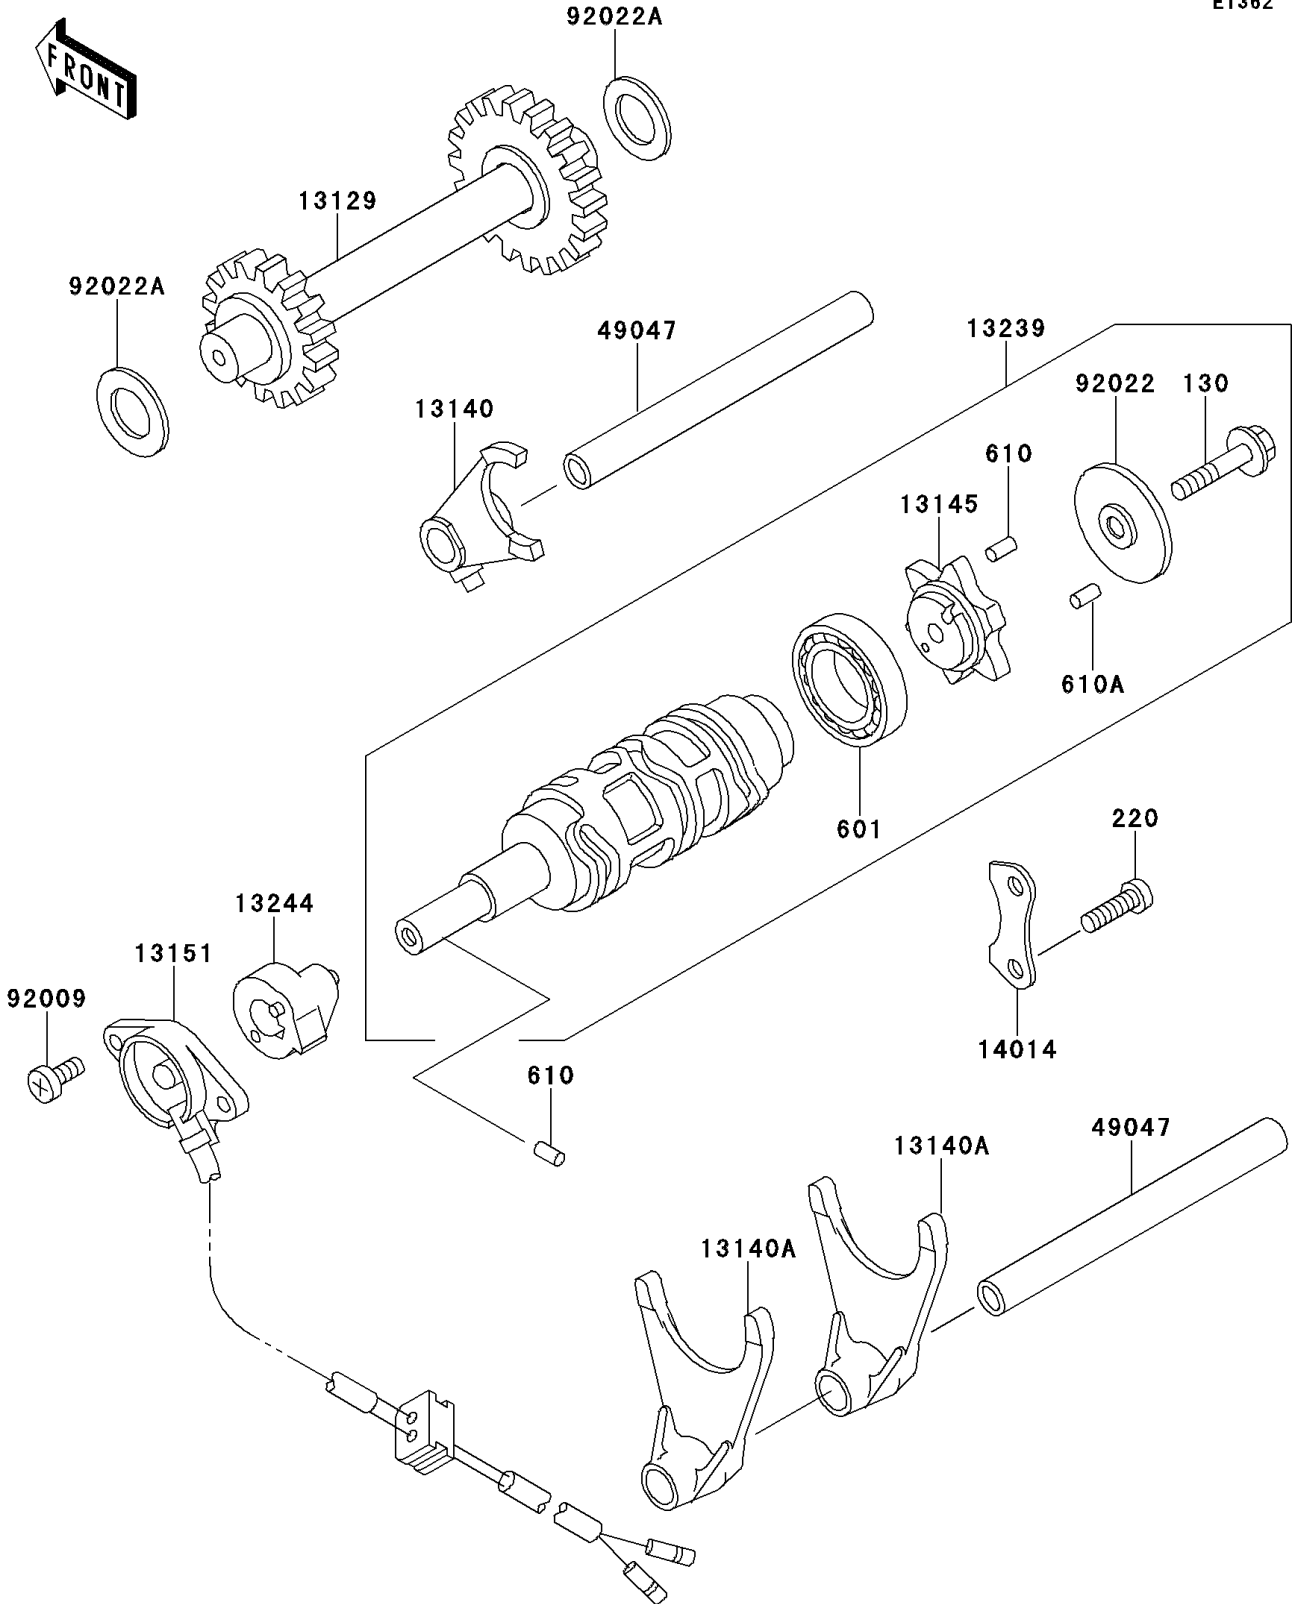

2002 Bayou 220 PARTS DIAGRAM

Gear Change Drum/Shift Fork(s)

E1362

2002 Bayou 220 PARTS LIST

Gear Change Drum/Shift Fork(s)

ITEM NAME	PART NUMBER	QUANTITY
BOLT-FLANGED,6X35 (Ref # 130)	130G0635	1
SCREW-PAN-CROS,6X14 (Ref # 220)	220B0614	2
BEARING-BALL (Ref # 601)	601A6005	1
ROLLER,4X6 (Ref # 610)	610A0406	2
ROLLER,4X12 (Ref # 610A)	610A0412	6
GEAR,REVERSE,22T&27T (Ref # 13129)	13129-1870	1
FORK-SHIFT (Ref # 13140)	13140-1161	1
FORK-SHIFT (Ref # 13140A)	13140-1162	2
CAM-CHANGE DRUM (Ref # 13145)	13145-1064	1
SWITCH-COMP,NEUTRAL (Ref # 13151)	13151-1067	1
DRUM-ASSY-CHANGE (Ref # 13239)	13239-1145	1
STOPPER-ASSY,RELERSE (Ref # 13244)	13244-1056	1
PLATE-POSITION (Ref # 14014)	14014-1087	1
ROD-SHIFT (Ref # 49047)	49047-1073	2
SCREW,5X14 (Ref # 92009)	92009-1341	2
WASHER,CHANGE DRUM (Ref # 92022)	92022-1886	1
WASHER,15.3X25X1 (Ref # 92022A)	92022-279	2