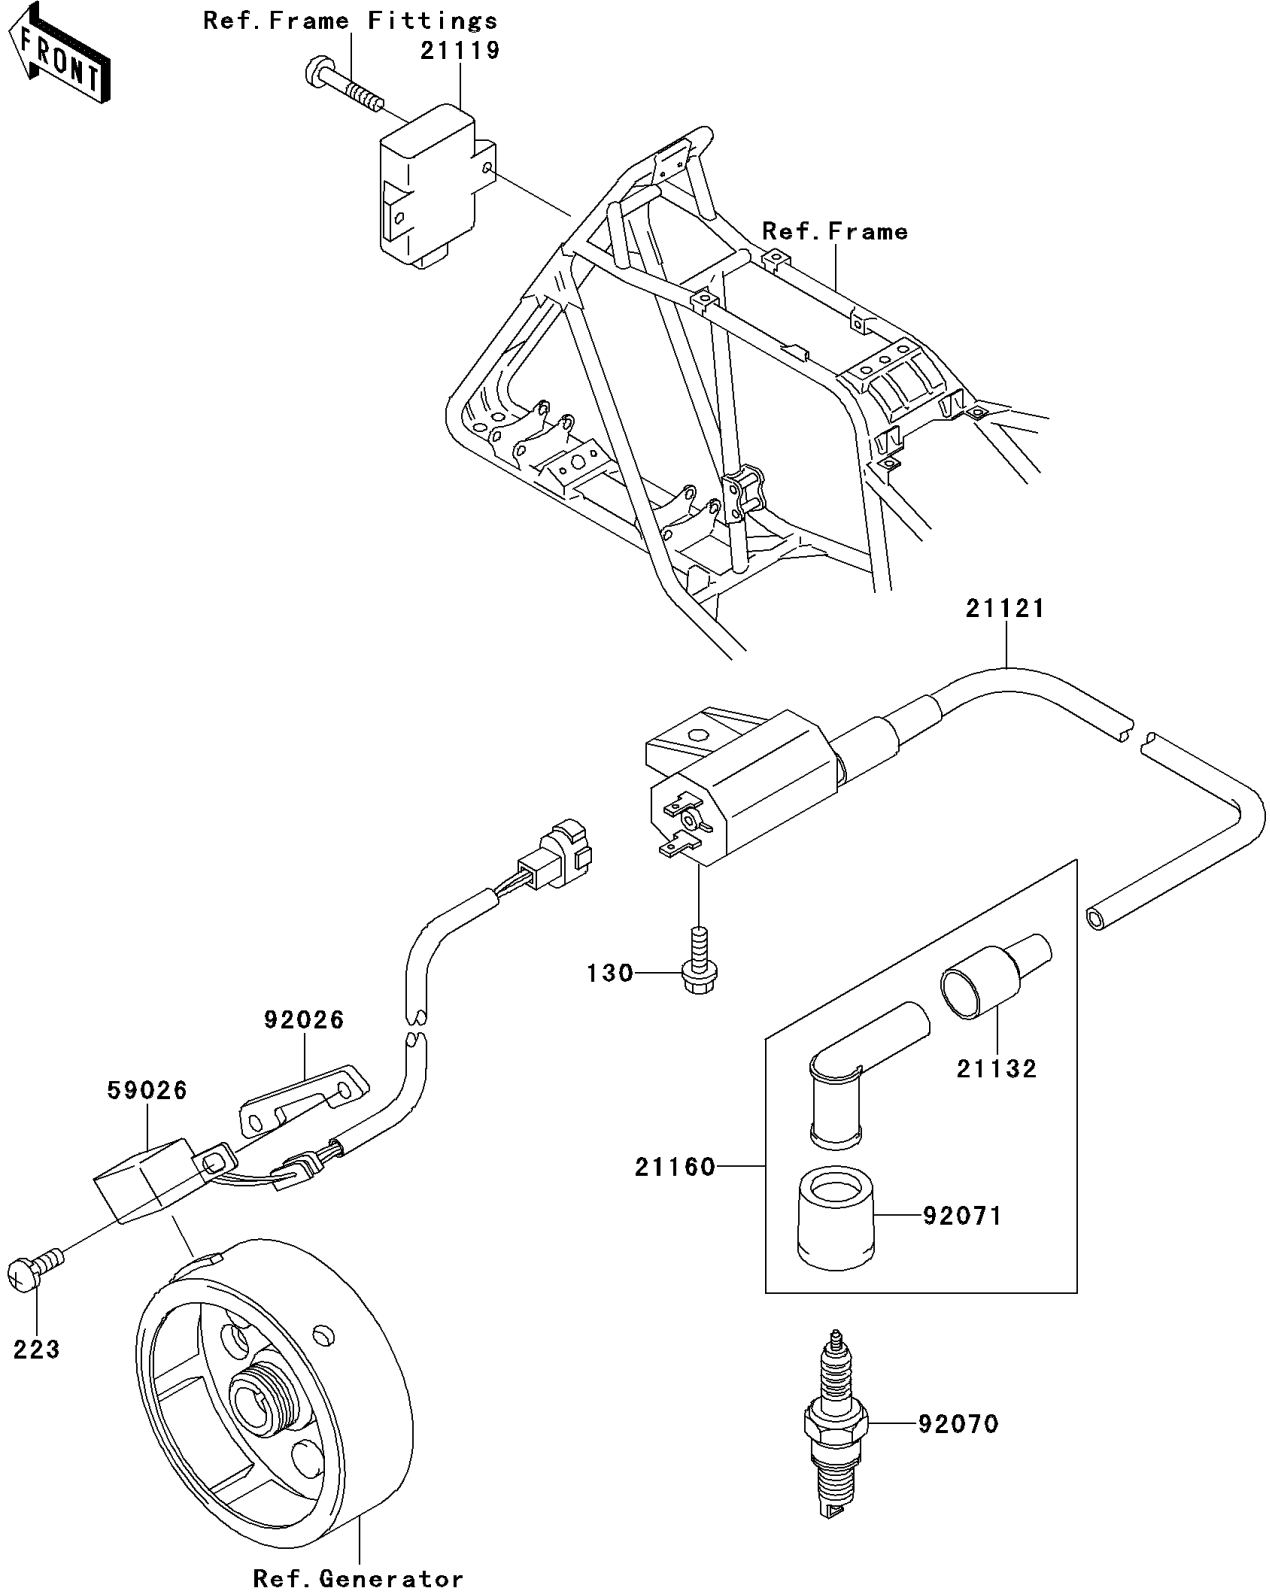

2003 Bayou 250 PARTS DIAGRAM

Ignition System

E1830

2003 Bayou 250 PARTS LIST

Ignition System

ITEM NAME	PART NUMBER	QUANTITY
BOLT-FLANGED (Ref # 130)	130D0616	1
SCREW-PAN-WS-CROS (Ref # 223)	223B0516	2
IGNITER (Ref # 21119)	21119-1457	1
COIL-IGNITION (Ref # 21121)	21121-1160	1
GROMMET,HIGH TENSION (Ref # 21132)	21132-005	1
CAP-ASSY-PLUG (Ref # 21160)	21160-1085	1
COIL-PULSING (Ref # 59026)	59026-1135	1
SPACER (Ref # 92026)	92026-1292	1
PLUG-SPARK,DR8ES(NGK) (Ref # 92070)	92070-1019	1
GROMMET,PLUG CAP (Ref # 92071)	92071-1184	1