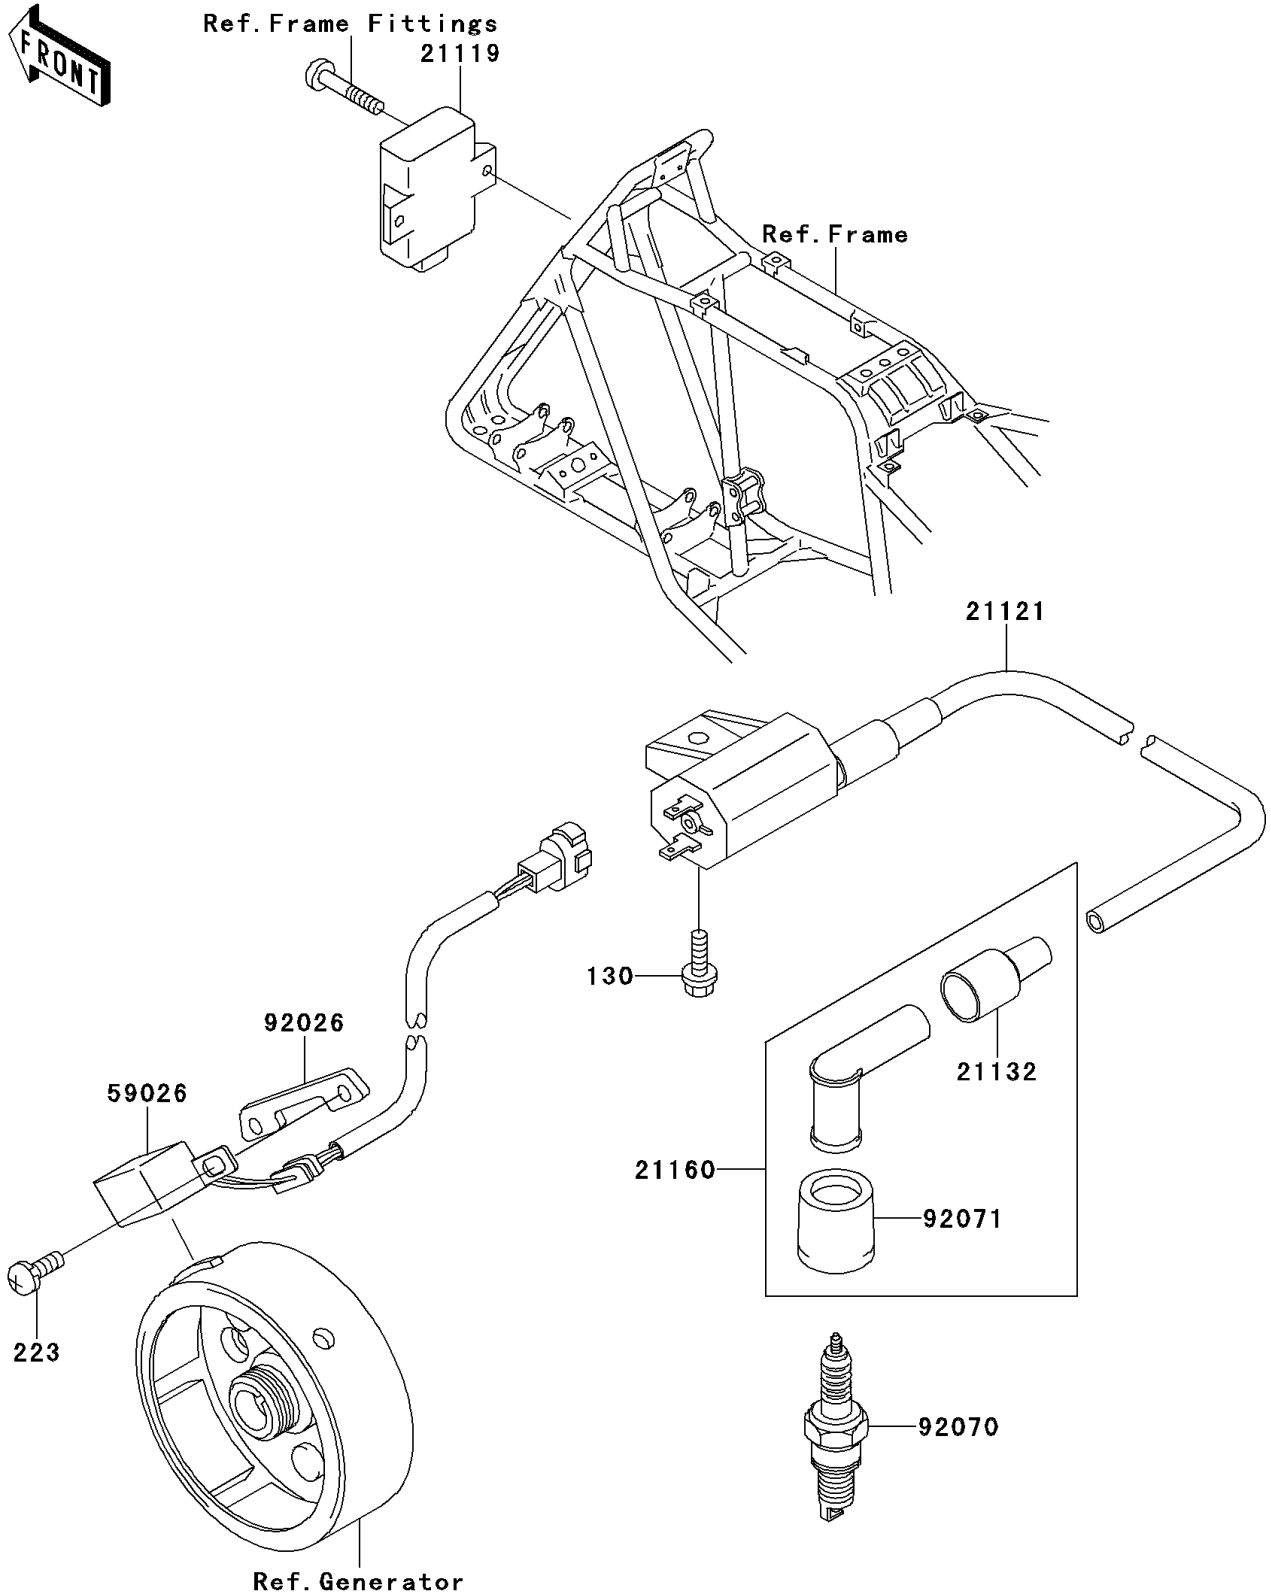

2004 Bayou 250 PARTS DIAGRAM

Ignition System

E1830

2004 Bayou 250 PARTS LIST

Ignition System

ITEM NAME	PART NUMBER	QUANTITY
BOLT-FLANGED (Ref # 130)	130D0616	1
SCREW-PAN-WS-CROS (Ref # 223)	223B0516	2
IGNITER (Ref # 21119)	21119-1457	1
COIL-IGNITION (Ref # 21121)	21121-1160	1
GROMMET,HIGH TENSION (Ref # 21132)	21132-005	1
CAP-ASSY-PLUG (Ref # 21160)	21160-1085	1
COIL-PULSING (Ref # 59026)	59026-1135	1
SPACER (Ref # 92026)	92026-1292	1
PLUG-SPARK,DR8ES(NGK) (Ref # 92070)	92070-1019	1
GROMMET,PLUG CAP (Ref # 92071)	92071-1184	1